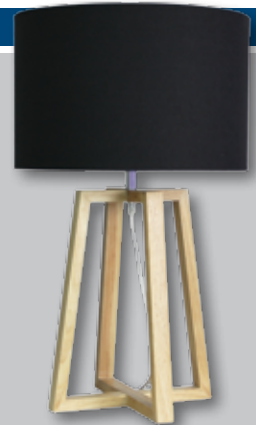

Shade T400 B400 H350

(Base & shade available separately)

OL93511

Malmo Base

H450 W300

E27 60w

OL93511+OL91806

Malmo Base + Black linen Shade