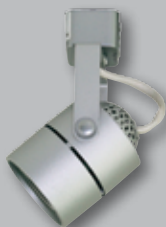

Zap

LF5352BK
L75 D50 P125
GU10 35w
28w ER Lamp
included

LF5352SIL

LF5352WH

Zero

LF5355BK
L80 D60 P135
GU10 35w
28w ER Lamp
included

LF5355SIL

LF5355WH