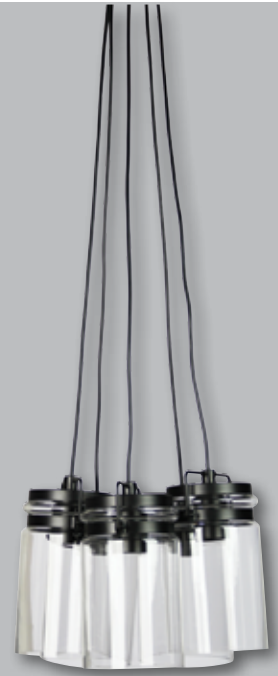

SL64805

Agar 5lt Pendant
D260 H220 S1800
E27 40w x 5