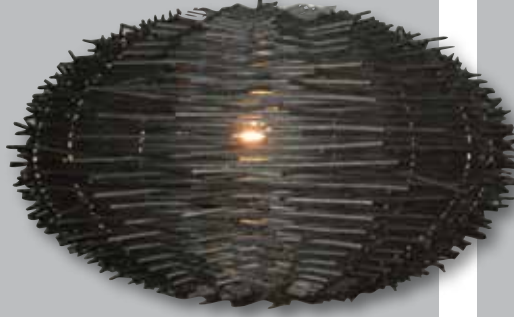

All suspensions E27 60w
Parti is 1800mm long / ceiling canopy 115mm dia.

OL2714/35BR

Butan 35 Shade
D350 H300
E27 60w

Shown here on PARTI Black suspension OL69253BK

OL2715/50BR

Butan 50 Shade
D500 H300
E27 60w