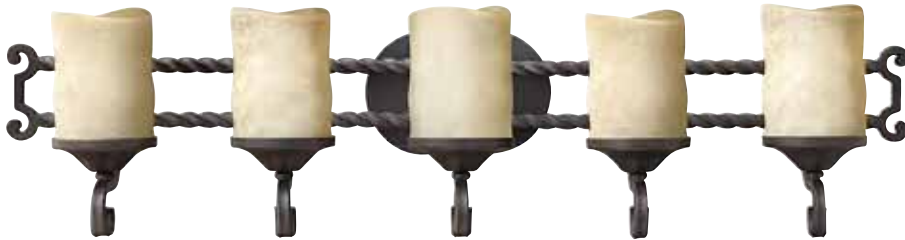

**FINISH** Olde Black  
**GLASS** Antique Scavo

Casa Chandeliers,  
pages 140-143

Casa Outdoor,  
pages 554-555

3501 OL

5543 OL

5542 OL

5544 OL

5545 OL