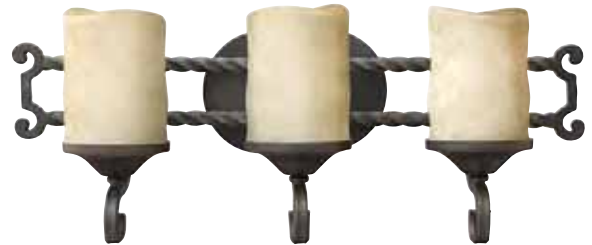

**FINISH** Olde Black  
**GLASS** Antique Scavo

Casa Chandeliers,  
pages 140-143

Casa Outdoor,  
pages 554-555

3501 OL

5543 OL

5542 OL

5544 OL

5545 OL