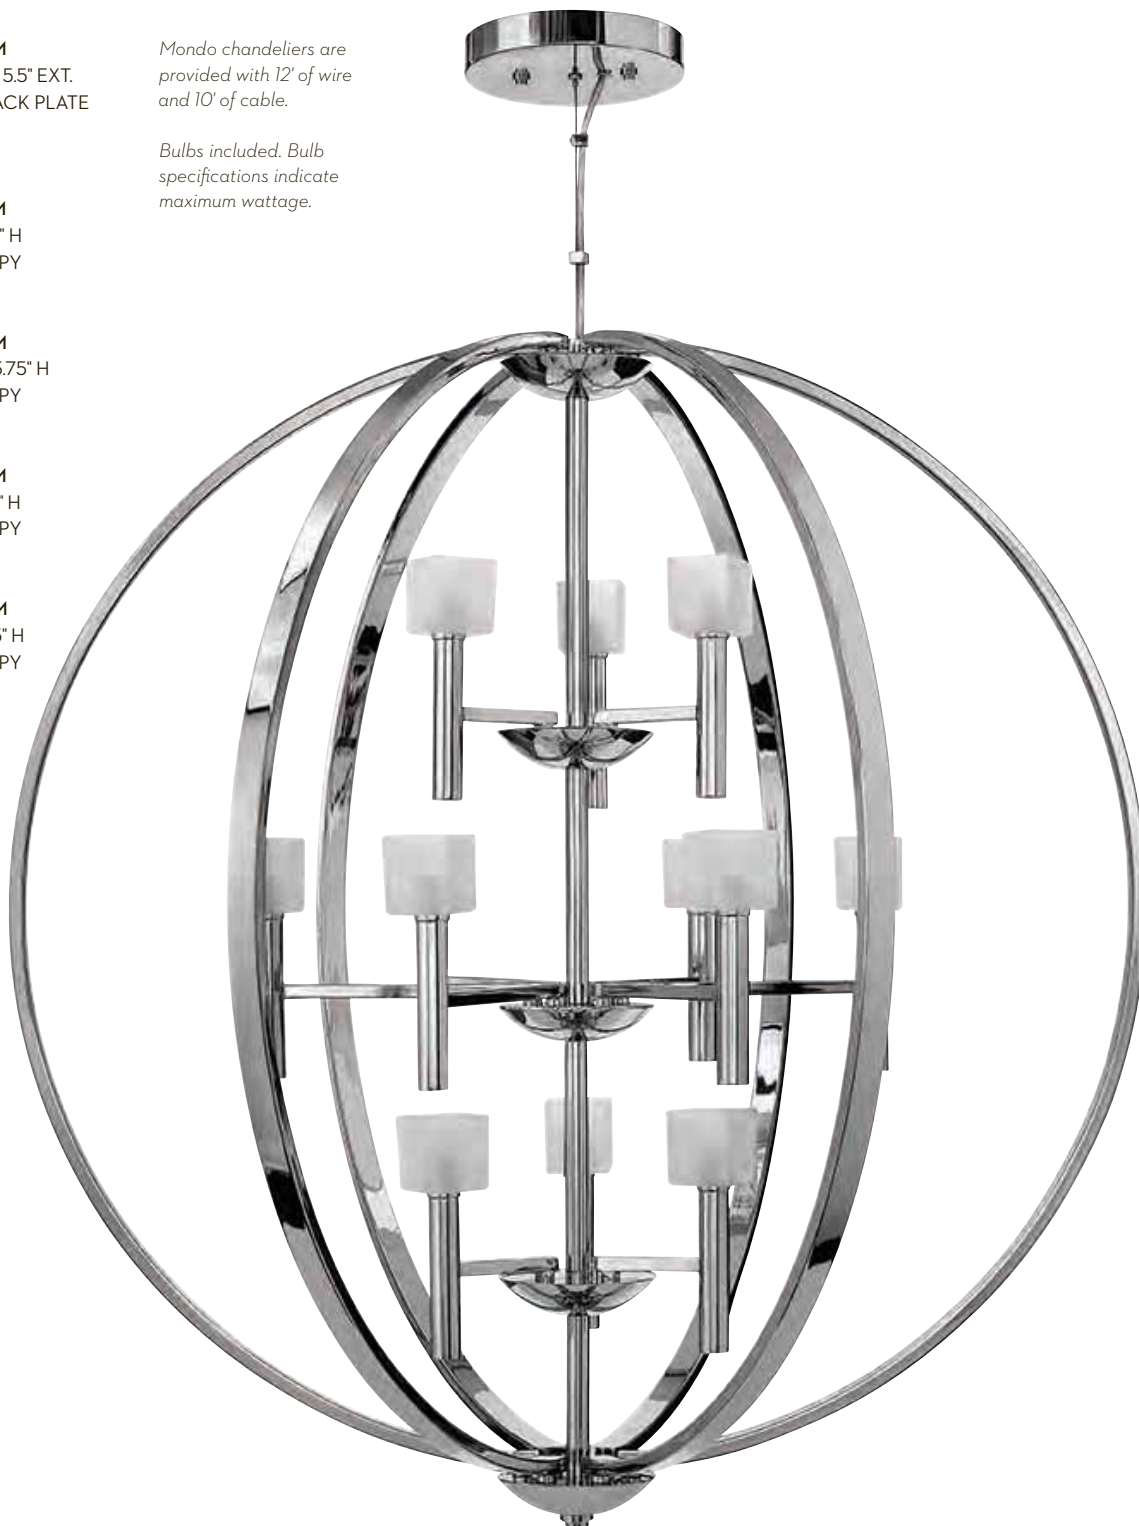

**FR49293PCM**

18" DIA., 20.25" H  
7" DIA. CANOPY  
3-60W G9

**FR49296PCM**

22.25" DIA., 23.75" H  
7" DIA. CANOPY  
6-60W G9

**FR49298PCM**

28.25" DIA., 31" H  
7" DIA. CANOPY  
8-60W G9

**FR49299PCM**

36" DIA., 38.75" H  
7" DIA. CANOPY  
12-40W G9