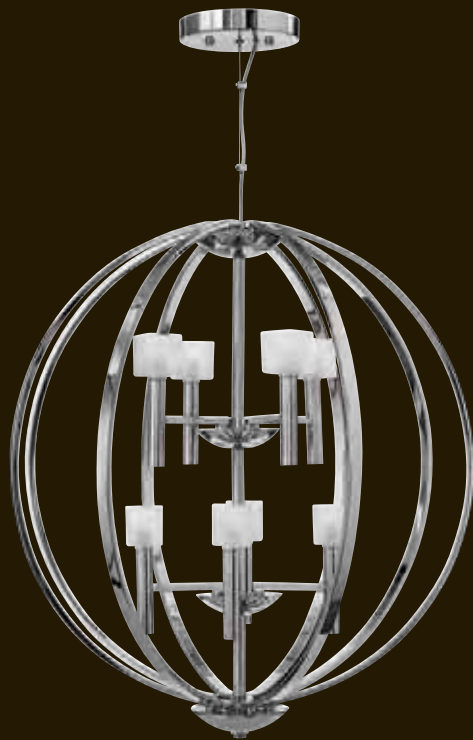

FR49298PCM [28.25" DIA., 31" H]