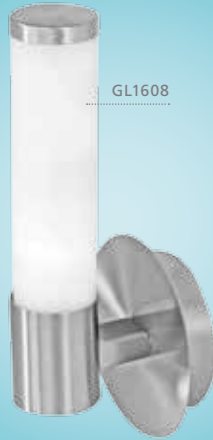

L 125, H 270

9 002759 872182

L 125

GL1255
COLLECTION: **STYLE**

87221

PALMERA

GL1608

wall luminaire; steel, satin nickel /
opal glass, white