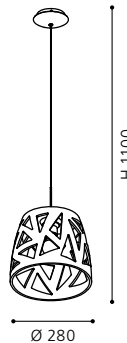

Ø 280

COLLECTION: TREND