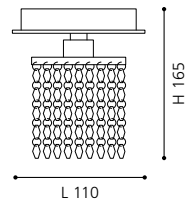

GL-930

COLLECTION: **STYLE**