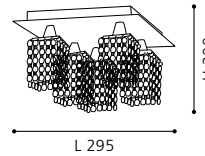

GL-930

COLLECTION: **STYLE**

85332

PYTON