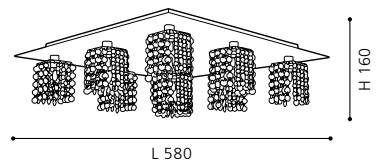

GL-930

COLLECTION: **STYLE**