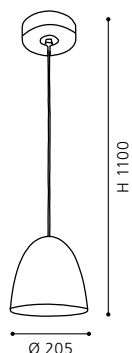

COLLECTION: TREND