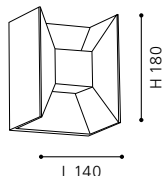

L 140, H 180, A 105

2x 2,5W 380 lm

IP44

L 140

H 180

L 160, H 175, A 125

2x 2,5W 380 lm

IP44

L 160

H 175

L 75, H 210, A 90

2x 2,5W 380 lm

IP44

A 90

H 210

GL3025

L 140, H 180, A 105

2x 2,5W 380 lm

IP44

L 140

H 180

L 160, H 175, A 125

2x 2,5W 380 lm

IP44

L 160

H 175