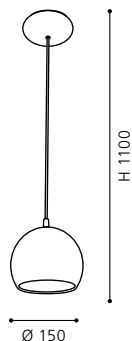

COLLECTION: TREND