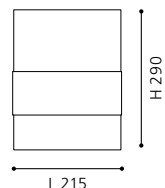

93437

NADELA

L 225, H 125, A 90

2x 2,5W 380 lm

IP44

93327

ESPARTA 1

L 220, H 160, A 95

2x 2,5W 380 lm

IP44

93316

ESPARTA

L 245, H 170, A 85

2x 2,5W 380 lm

IP44

93438

NADELA

L 215, H 290, A 90

2x 2,5W 380 lm

IP44

GL3026