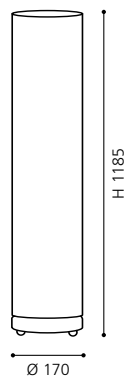

S-2213
COLLECTION: BASIC