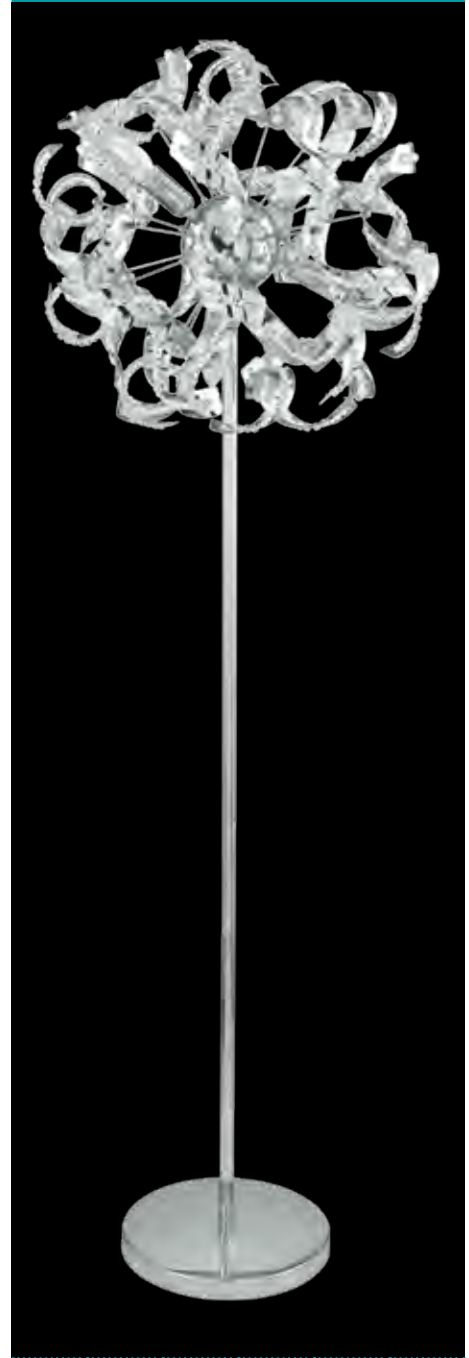

92041 LAURENZO

floor luminaire; steel, chrome / steel, crystal, chrome, clear

H 1550, Ø 350; Base: Ø 280

E14

4x 60W

Ø 350

H 1550

Ø 280

COLLECTION: AVANTGARDE