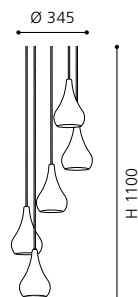

NIBBIA

pendant luminaire; steel, green / steel, green

92946

NIBBIA

pendant luminaire; steel, purple / steel, purple

H 1100, Ø 345

H 1100, Ø 345

H 1100, Ø 345