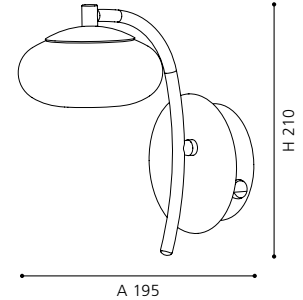

incl. bulb

WARM WHITE ECO

wall luminaire; steel, chrome / opal glass, white

L 120, H 210, A 195

9 002759 917548

1x 6W

H 210

A 195