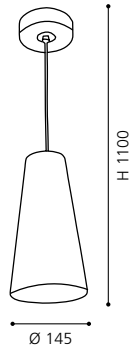

COLLECTION: **TREND**