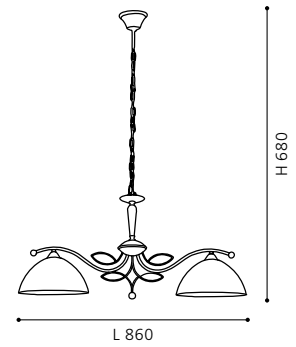

BELUGA

GL2000

pendant luminaire; steel, antique brown / wibe technique glass, champagner

L 860, B 260, H 680

9 002759 891343

E27 2x 60W

GL2000

COLLECTION: TRADITIONAL