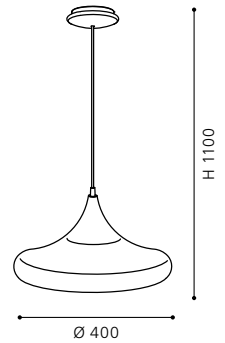

92716

CORETTO

H 1100, Ø 170

9 002759 927165

E27

1x 60W

92717

CORETTO

H 1100, Ø 275

9 002759 927172

E27

1x 60W

92718

CORETTO

H 1100, Ø 400

9 002759 927189

E27

1x 60W

92719

CORETTO

H 1100, Ø 400

9 002759 927196

E27

1x 60W

COLLECTION: TREND