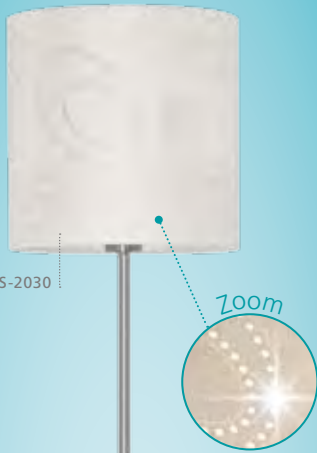

89217

INDO

S-2030

Zoom

floor luminaire; steel, satin nickel /
microfibre, crystal foil, beige

H 1530, Ø 280; Base: Ø 250

E27

1x 100W

Ø 280

H 1530

Ø 250

S-2030

COLLECTION: TREND