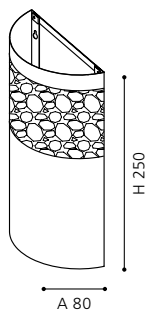

91414 CARMELIA

H 1100, Ø 110

9 002759 914141

E27

1x 60W

COLLECTION: TREND

91415 CARMELIA

L 710, B 110, H 1100

9 002759 914158

E27

3x 60W

COLLECTION: TREND

91416 CARMELIA

L 180, H 250, A 80

9 002759 914165

E14

1x 60W

COLLECTION: TREND

91417 CARMELIA

H 295, Ø 120

9 002759 914172

E27

1x 60W

COLLECTION: TREND