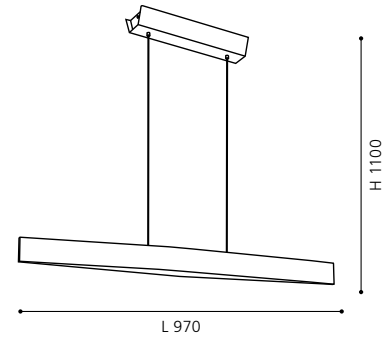

93343 FORNES

pendant luminaire; steel, wood, nut, white

L 970, B 85, H 1100

4x 6W
(4x 12LED)

COLLECTION: TREND

93341 FORNES

pendant luminaire; steel, gold, white

L 970, B 85, H 1100