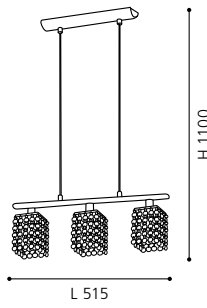

85329

PYTON

GL-930

incl. bulb

pendant luminaire; steel, chrome / crystal, clear

L 515, B 75, H 1100

9 002759 853297

3x 33W

GL-930

COLLECTION: **STYLE**

85331

PYTON

incl. bulb

pendant luminaire; steel, chrome / crystal, clear

L 920, B 75, H 1100

9 002759 853310

5x 33W

GL-930

COLLECTION: **STYLE**

89493

PYTON

incl. bulb

ceiling luminaire; steel, chrome / crystal, clear

L 580, B 580, H 160

9 002759 894931

9x 33W

GL-930

COLLECTION: **STYLE**