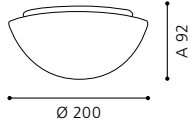

GLA-27

wall / ceiling luminaire; steel, white / opal glass, white

Ø 200, A 92

9 002759 816353

E27 1x 60W

GLA-27

COLLECTION: **STYLE**

81636