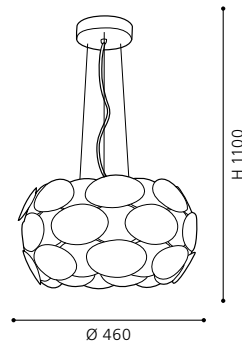

H 1100, Ø 115

COLLECTION: TREND

92756

MONTORIO

pendant luminaire; steel, white

H 1100, Ø 460

COLLECTION: TREND

92292