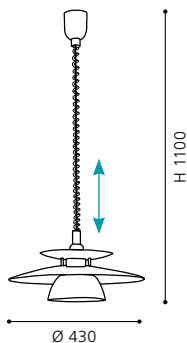

COLLECTION: **STYLE**