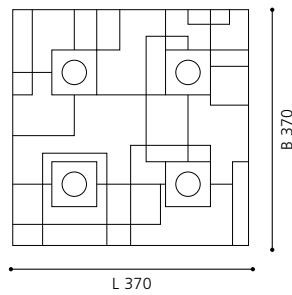

GL2481, GL2933
COLLECTION: TREND