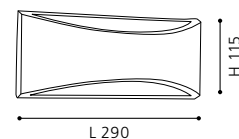

L 130, H 110, A 165

12,5W 950 lm

IP44

GL2753

L 130, H 110, A 165

12,5W 950 lm

IP44

GL2753

L 290, H 115, A 60

2x 6W
(2x 6LED)

IP44

GL2753

L 210, H 60, A 155

2x 6W

IP44

GL2756

L 180, H 115, A 95

2x 6W

IP44

GL2752