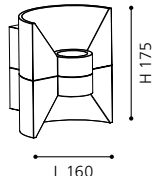

L 140, H 180, A 105

2x 2,5W 380 lm

IP44

L 140

H 180

L 160, H 175, A 125

2x 2,5W 380 lm

IP44

L 160

H 175

L 75, H 210, A 90

2x 2,5W 380 lm

IP44

A 90

H 210

GL3025

L 140, H 180, A 105

2x 2,5W 380 lm

IP44

L 140

H 180

L 160, H 175, A 125

2x 2,5W 380 lm

IP44

L 160

H 175