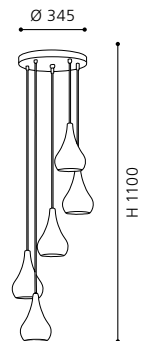

NIBBIA

pendant luminaire; steel, green / steel, green

92946

NIBBIA

pendant luminaire; steel, purple / steel, purple

H 1100, Ø 345

H 1100, Ø 345

H 1100, Ø 345