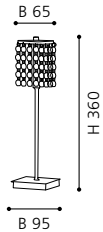

85333

PYTON

GL-930

incl. bulb

table luminaire; steel, chrome / crystal, clear

L 65, B 65, H 360; Base: B 95, T 95

1x 33W

GL-930

COLLECTION: **STYLE**

85336

PYTON

incl. bulb

ceiling luminaire; steel, chrome / crystal, clear

L 295, B 295, H 200

5x 33W

GL-930

COLLECTION: **STYLE**

85332

PYTON

incl. bulb

wall luminaire; steel, chrome / crystal, clear

L 305, H 185, A 100

2x 33W

GL-930

COLLECTION: **STYLE**

90118

BANTRY

+

incl. bulb

ceiling luminaire; steel, chrome / crystal, clear

L 110, B 110, H 165

1x 33W

GL-930

COLLECTION: **STYLE**