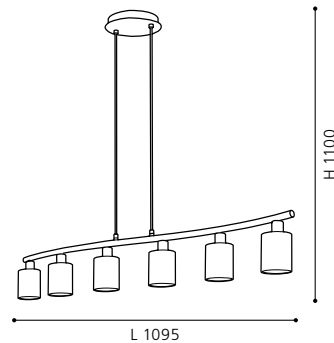

pendant luminaire; steel, antique brown / glass, champagne

L 1095, H 1100

9 002759 891145

E14

6x 40W

GL1911

COLLECTION: TRADITIONAL

91414 CARMELIA