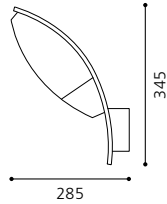

wall lamp, steel, plastic / anthracite, white

B 110, H 345, A 285

9 002759 887568

E27

1x 22W

IP44