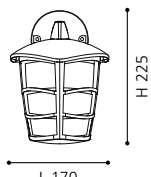

L 170, H 225, A 190