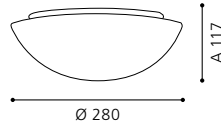

ELLA

GLA-28

wall / ceiling luminaire; steel, white / opal glass, white

Ø 280, A 117

9 002759 816360

E27 1x 60W

GLA-28

COLLECTION: **STYLE**