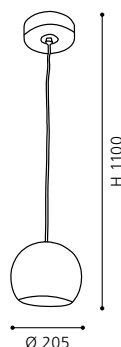

COLLECTION: TREND