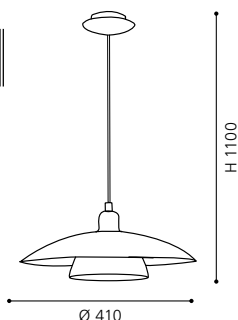

GL-155, GL1218
COLLECTION: **BASIC**