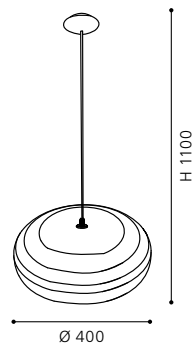

COLLECTION: TREND