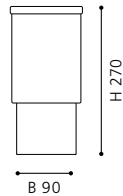

E27

1x 60W

IP44