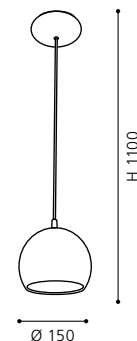

COLLECTION: TREND