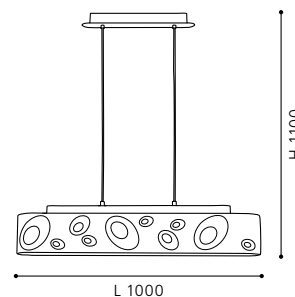

table luminaire; steel, satin nickel / microfibre, crystal foil, beige

H 390, Ø 145; Base: Ø 120

S-2033
COLLECTION: TREND

pendant luminaire; steel, satin nickel / microfibre, crystal foil, beige

L 1000, B 150, H 1100