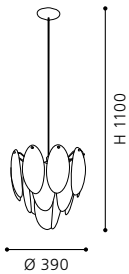

92501 TOFO

GL2816

pendant luminaire; steel, chrome / coated glass, white

H 1100, Ø 390

9 002759 925017

E27 1x 60W

GL2816

COLLECTION: TREND

92502 TOFO

GL2817

pendant luminaire; steel, chrome / glass with decoration, white, chrome

H 1100, Ø 390

9 002759 925024

E27 1x 60W

GL2817

COLLECTION: TREND

91357 AKACIA

H 1100, Ø 485

9 002759 913571

E27 1x 60W

COLLECTION: TREND

92518 CAMILE

pendant luminaire; steel, chrome, white

H 1100, Ø 515

9 002759 925185

E14 6x 40W

COLLECTION: TREND