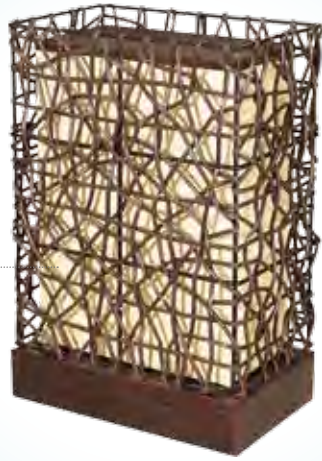

GL805

89561

SHUKO

GL1841

floor lamp, plastic, fabric / dark brown, beige

L 240, B 150, H 350

E27

1x 22W