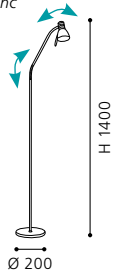

H 1400; Base: Ø 200

9 002759 864316

E14

1x 40W

GL-890

COLLECTION: **STYLE**

TABLE & FLOOR LAMPS

92889