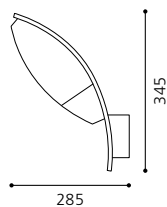

B 110, H 345, A 285

9 002759 887578

E27

1x 22W

IP44