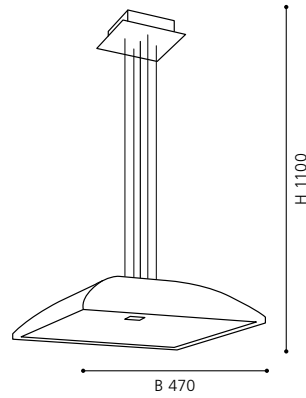

pendant luminaire; steel, white / plastic, white

L 470, B 470, H 1100

24W 2170 lm

COLLECTION: AVANTGARDE

93006

PERILLO

pendant luminaire; steel, aluminium, white / plastic, white

L 785, B 80, H 1100