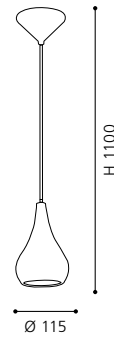

92943

NIBBIA

H 1100, Ø 115

COLLECTION: TREND

92941

NIBBIA

H 1100, Ø 115

COLLECTION: TREND

92945

NIBBIA

H 1100, Ø 115

COLLECTION: TREND