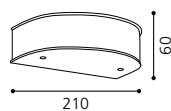

L 130, H 110, A 165

12,5W 950 lm

IP44

GL2753

L 130, H 110, A 165

12,5W 950 lm

IP44

GL2753

L 290, H 115, A 60

2x 6W
(2x 6LED)

IP44

GL2753

L 210, H 60, A 155

2x 6W

IP44

GL2756

L 180, H 115, A 95

2x 6W

IP44

GL2752