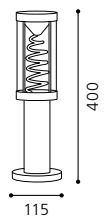

incl. bulb

H 400; Base: Ø 115