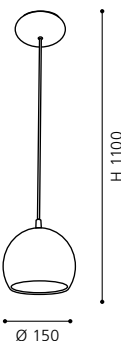

COLLECTION: TREND