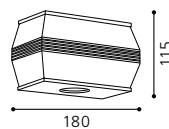

L 130, H 110, A 165

12,5W 950 lm

IP44

GL2753

L 130, H 110, A 165

12,5W 950 lm

IP44

GL2753

L 290, H 115, A 60

2x 6W
(2x 6LED)

IP44

GL2753

L 210, H 60, A 155

2x 6W

IP44

GL2756

L 180, H 115, A 95

2x 6W

IP44

GL2752