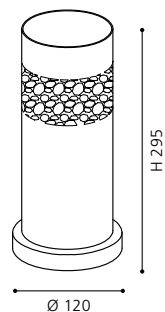

COLLECTION: TREND