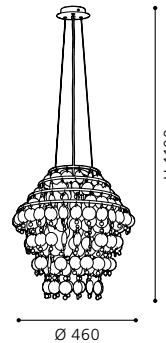

H 1100

Ø 460

ET0895

COLLECTION: TREND