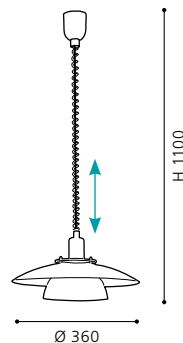

COLLECTION: **STYLE**