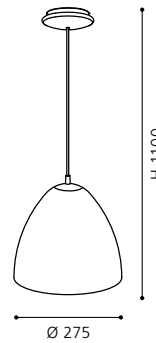

92716

CORETTO

H 1100, Ø 170

9 002759 927165

E27

1x 60W

92717

CORETTO

H 1100, Ø 275

9 002759 927172

E27

1x 60W

92718

CORETTO

H 1100, Ø 400

9 002759 927189

E27

1x 60W

92719

CORETTO

H 1100, Ø 400

9 002759 927196

E27

1x 60W

COLLECTION: TREND