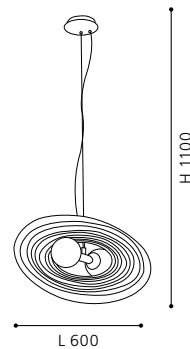

GL2281

COLLECTION: AVANTGARDE