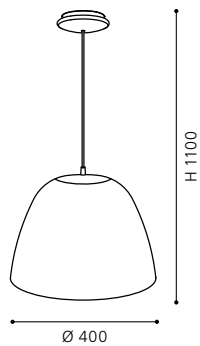

COLLECTION: TREND