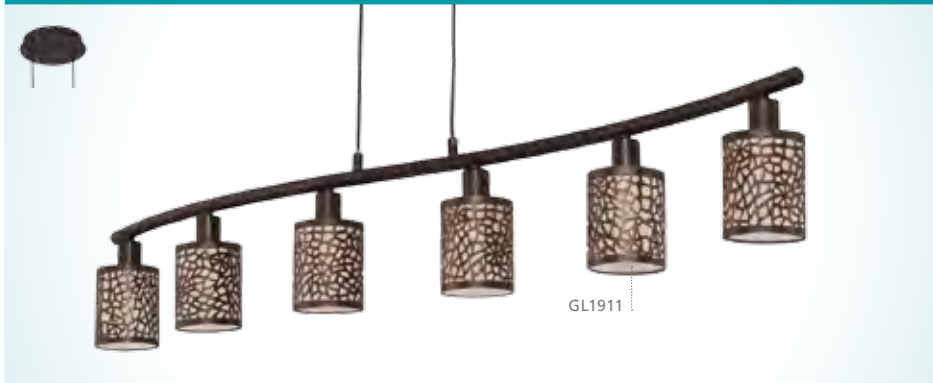

GL1911

COLLECTION: TRADITIONAL

89114

ALMERA

GL1911

pendant luminaire; steel, antique brown / glass, champagne

L 1095, H 1100

9 002759 891145

E14

6x 40W