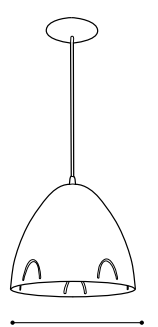

9 002759 927318

Ø 275

COLLECTION: TREND

pendant luminaire; steel, white / steel, white, green

H 1100, Ø 275

9 002759 927325

Ø 275

COLLECTION: TREND