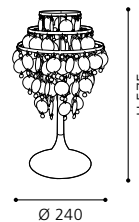

table luminaire; steel, chrome / shell, crystal, pearly, clear

H 575, Ø 300; Base: Ø 240

9 002759 900359

E27 1x 60W

H 575

Ø 240

ET0895

COLLECTION: TREND