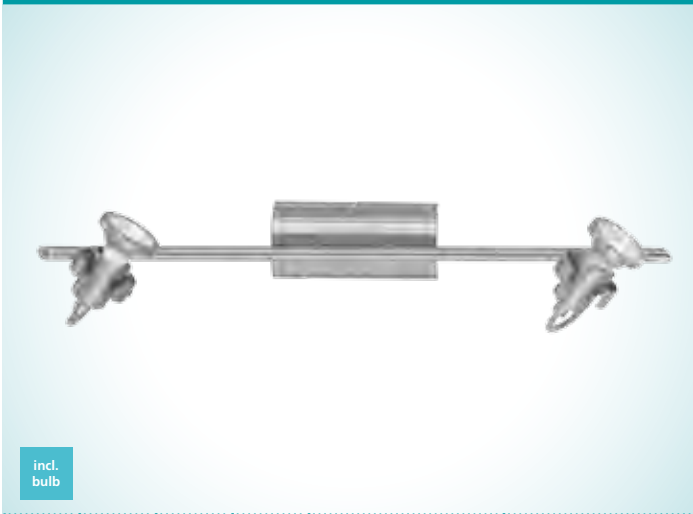

86012 TUKON

incl. bulb

spot; steel, satin nickel

L 530, B 68

9 002759 860127

GU10 2x 50W

COLLECTION: **STYLE**