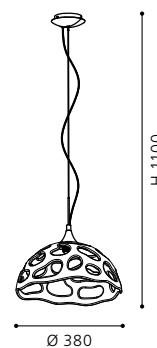

COLLECTION: TREND

pendant luminaire; steel, purple / plastic, purple

H 1100, Ø 380

9 002759 929565

Ø 380

COLLECTION: TREND

pendant luminaire; steel, white / steel, white, orange

H 1100, Ø 275