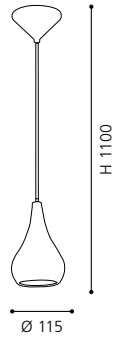

92943

NIBBIA

H 1100, Ø 115

COLLECTION: TREND

92941

NIBBIA

H 1100, Ø 115

COLLECTION: TREND

92945

NIBBIA

H 1100, Ø 115

COLLECTION: TREND