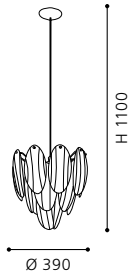

92501 TOFO

GL2816

pendant luminaire; steel, chrome / coated glass, white

H 1100, Ø 390

9 002759 925017

E27 1x 60W

GL2816

COLLECTION: TREND

92502 TOFO

GL2817

pendant luminaire; steel, chrome / glass with decoration, white, chrome

H 1100, Ø 390

9 002759 925024

E27 1x 60W

GL2817

COLLECTION: TREND

91357 AKACIA

H 1100, Ø 485

9 002759 913571

E27 1x 60W

COLLECTION: TREND

92518 CAMILE

pendant luminaire; steel, chrome, white

H 1100, Ø 515

9 002759 925185

E14 6x 40W

COLLECTION: TREND