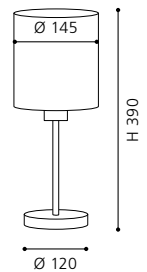

90622 FORTUNA

H 1100, Ø 380

9 002759 906221

S-2212
COLLECTION: BASIC

90757 FORTUNA

L 715, B 150, H 1100

9 002759 907570

90643 FORTUNA

Ø 475, A 185

9 002759 906436

90647 FORTUNA

H 305, A 195

9 002759 906474

90648 FORTUNA

H 390, Ø 145; Base: Ø 120

9 002759 906481