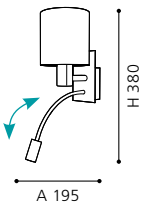

S-2219
COLLECTION: BASIC