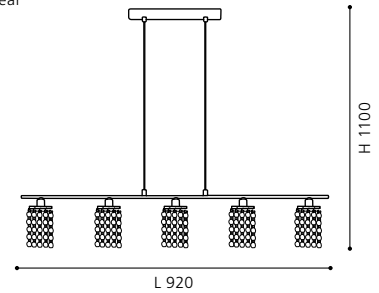

pendant luminaire; steel, chrome / crystal, clear

L 920, B 75, H 1100

9 002759 853310

5x 33W

GL-930

COLLECTION: **STYLE**

89493

PYTON