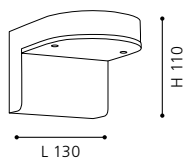

L 130, H 110, A 165

12,5W 950 lm

IP44

GL2753

L 130, H 110, A 165

12,5W 950 lm

IP44

GL2753

L 290, H 115, A 60

2x 6W
(2x 6LED)

IP44

GL2753

L 210, H 60, A 155

2x 6W

IP44

GL2756

L 180, H 115, A 95

2x 6W

IP44

GL2752