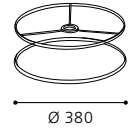

92396

MY CHOICE

H 1100, Ø 125

9 002759 923969

E27

1x 60W

H 1100

Ø 125

92397

MY CHOICE

H 1100, Ø 150

9 002759 923976

E27

3x 60W

H 1100

Ø 150

200279

MY CHOICE

Ø 380

9 002759 924041

Ø 380

200282

MY CHOICE

Ø 540

9 002759 924065

Ø 540