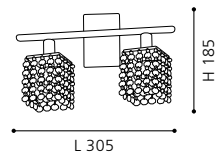

GL-930

COLLECTION: **STYLE**