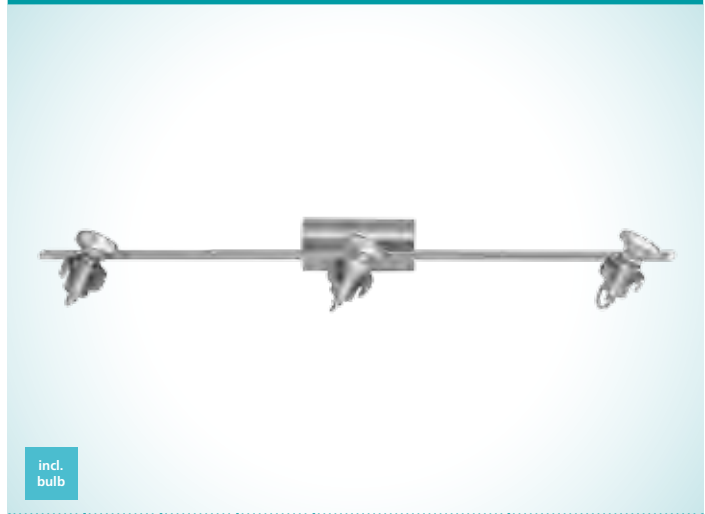

GU10 2x 50W

COLLECTION: **STYLE**

86013 TUKON

incl. bulb

spot; steel, satin nickel

L 780, B 68

9 002759 860134

GU10 3x 50W