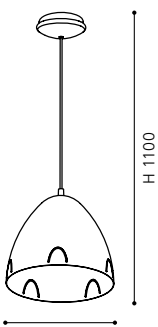

Ø 275

COLLECTION: TREND