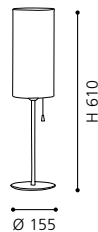

table luminaire; aluminium, brushed aluminium / fabric, beige

H 610, Ø 140; Base: Ø 155

9 002759 828042

E27 1x 60W

S-1863
COLLECTION: BASIC

90925 HALVA

wall luminaire; steel, chrome / fabric, white

L 150, H 380, A 195