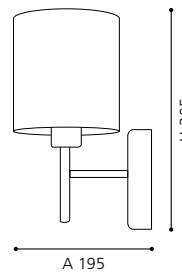

S-2118
COLLECTION: BASIC