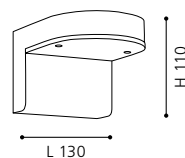

L 130, H 110, A 165

12,5W 950 lm

IP44

GL2753

L 130, H 110, A 165

12,5W 950 lm

IP44

GL2753

L 290, H 115, A 60

2x 6W
(2x 6LED)

IP44

GL2753

L 210, H 60, A 155

2x 6W

IP44

GL2756

L 180, H 115, A 95

2x 6W

IP44

GL2752