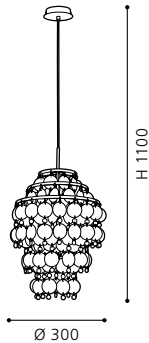

pendant luminaire; steel, chrome / shell, crystal, pearly, clear

H 1100, Ø 300

9 002759 900328

E27 1x 60W

H 1100

Ø 300

ET0895

COLLECTION: TREND