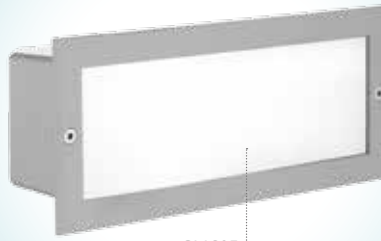

188 x 188

IP44

GL1606

88008

ZIMBA

recessed lamp; cast aluminium, silver

L 243, B 101, H 5, ET 100

9 002759 880088