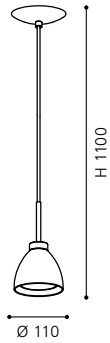

90365

ACENTO

pendant luminaire; steel, chrome /
satinated glass, glass, white, iridescent

H 1100, Ø 110

9 002759 903657

G9 1x 33W

GL2274, GL1476
COLLECTION: TREND

90079

ACENTO

pendant luminaire; steel, chrome / satinated glass, glass, white, iridescent

L 910, H 1200

9 002759 900793

G9 5x 33W

GL2274, GL1476
COLLECTION: TREND