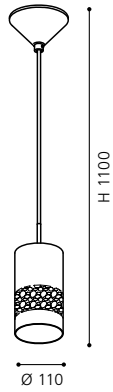

pendant luminaire; steel, plastic, white

H 1100, Ø 110

9 002759 914141

E27

1x 60W

COLLECTION: TREND

91415 CARMELIA

pendant luminaire; steel, white