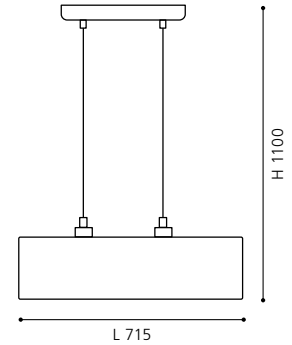

90622 FORTUNA

H 1100, Ø 380

9 002759 906221

S-2212
COLLECTION: BASIC

90757 FORTUNA

L 715, B 150, H 1100

9 002759 907570

90643 FORTUNA

Ø 475, A 185

9 002759 906436

90647 FORTUNA

H 305, A 195

9 002759 906474

90648 FORTUNA

H 390, Ø 145; Base: Ø 120

9 002759 906481