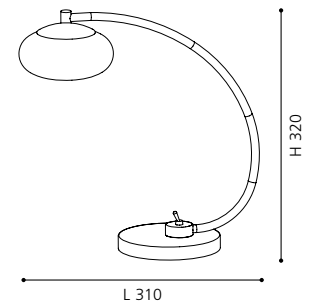

H 320

L 310

COLLECTION: TREND