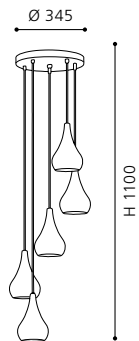

NIBBIA

pendant luminaire; steel, green / steel, green

92946

NIBBIA

pendant luminaire; steel, purple / steel, purple

H 1100, Ø 345

H 1100, Ø 345

H 1100, Ø 345