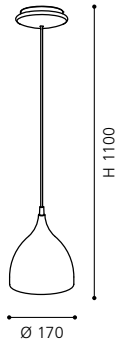

92716

CORETTO

H 1100, Ø 170

9 002759 927165

E27

1x 60W

92717

CORETTO

H 1100, Ø 275

9 002759 927172

E27

1x 60W

92718

CORETTO

H 1100, Ø 400

9 002759 927189

E27

1x 60W

92719

CORETTO

H 1100, Ø 400

9 002759 927196

E27

1x 60W

COLLECTION: TREND