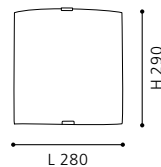

GL-900
COLLECTION: BASIC