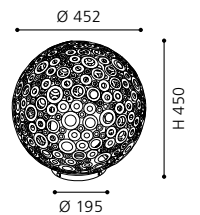

89173

LORENA

GL805

H 1130, Ø 600; Base: Ø 250

9 002759 891732

E27 1x 100W 4m IP54

GL805

89326

LORENA

GL2091

H 580, Ø 215; Base: Ø 180

9 002759 893262

E27 1x 60W 4m IP54

GL2091

89565

FERROTERRA

H 450, Ø 452; Base: Ø 195

9 002759 895655

E27 1x 100W 4m IP54

GL805