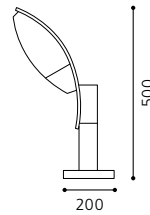

PANAMA

pedestal lamp, steel, plastic / anthracite, white

B 110, H 500; Base: B 75, L 200, H 25

9 002759 887582

E27

1x 22W

IP44

ET0725