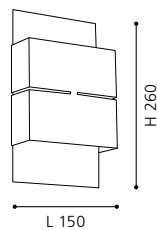

L 150, H 260, A 75

2x 2,5W 380 lm

IP44

L 150, H 260, A 75

2x 2,5W 380 lm

IP44