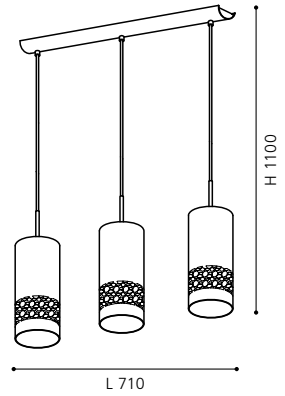

91414 CARMELIA

H 1100, Ø 110

9 002759 914141

E27

1x 60W

COLLECTION: TREND

91415 CARMELIA

L 710, B 110, H 1100

9 002759 914158

E27

3x 60W

COLLECTION: TREND

91416 CARMELIA

L 180, H 250, A 80

9 002759 914165

E14

1x 60W

COLLECTION: TREND

91417 CARMELIA

H 295, Ø 120

9 002759 914172

E27

1x 60W

COLLECTION: TREND