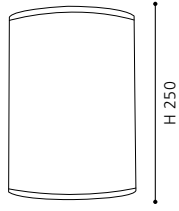

89115

ALMERA

GL1932

wall luminaire; steel, antique brown / glass, champagner

L 180, H 250, A 75

9 002759 891152

E14 1x 60W

L 180

H 250

GL1932

COLLECTION: **TRADITIONAL**

89116

ALMERA

GL1930

table luminaire; steel, antique brown / glass, champagner

H 295, Ø 110; Base: Ø 120

9 002759 891169

E27 1x 60W

Ø 110

H 295

GL1930

COLLECTION: **TRADITIONAL**