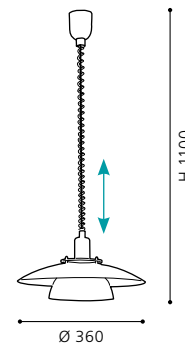

GL1222
COLLECTION: **STYLE**