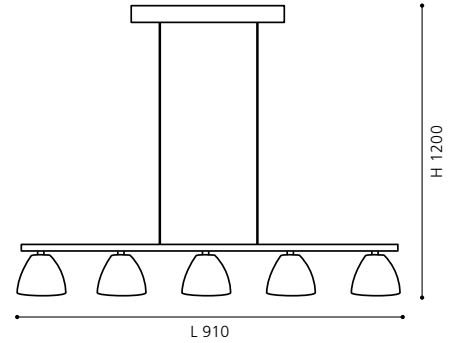

GL2274, GL1476
COLLECTION: TREND