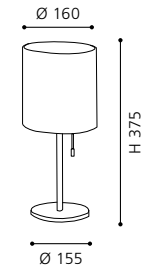

82808 SENDO

H 1100, Ø 230

9 002759 828080

E27 1x 100W

COLLECTION: BASIC

82809 SENDO

L 120, H 330, A 150

9 002759 828097

E14 1x 60W

S-1859
COLLECTION: BASIC

82811 SENDO

H 375, Ø 160; Base: Ø 155

9 002759 828110

E27 1x 60W

S-1860

82804 TUBE

H 610, Ø 140; Base: Ø 155

9 002759 828042

E27 1x 60W

S-1863
COLLECTION: BASIC

90925 HALVA

L 150, H 380, A 195

9 002759 909253

E27 1x 40W 1x 2,38W 120 lm

S-2219
COLLECTION: BASIC