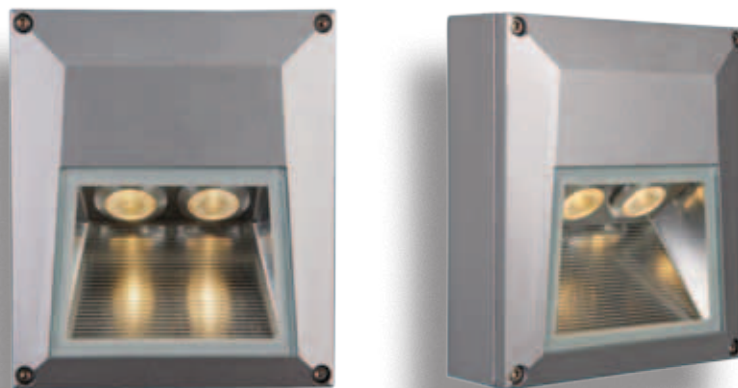

19469
EV-IXIS-SM-RND
2W 240V Silver
6500K White

Ø 140mm
(D) 48mm IP65

Ixis Square Surface Mount

19470
EV-IXIS-SM-SQR
2W 240V Silver
2700K Warm White

19471
EV-IXIS-SM-SQR
2W 240V Silver
6500K White

(H) 160mm
(W) 136mm
(D) 52mm IP65