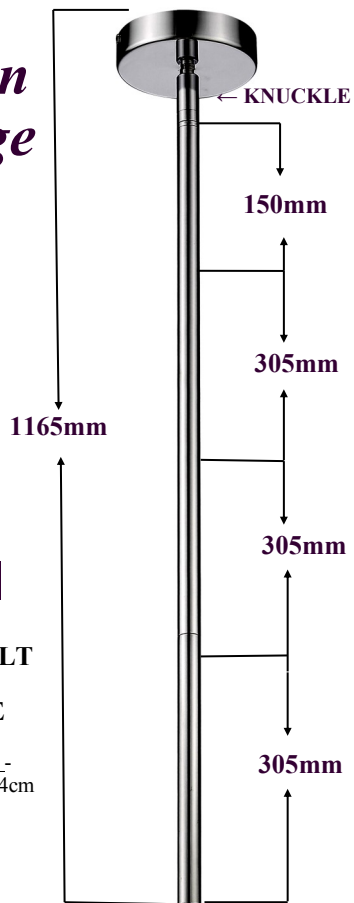

**Michigan
Bronze
Range**

*Globes
Not
Supplied*

*- NOTE -
-
Supplied
With
1 MT
Chain
&
Canopy
-*

1000330

**MICHIGAN
LANTERN
SMALL
1/LT
BRONZE**

E27

FRAME SIZE
H - 49cm W - 20cm

1000328

**MICHIGAN
LANTERN
MEDIUM
3/LT
BRONZE**

E14

FRAME SIZE
H - 60cm W - 28cm

**Features*
Classic
Hampton
&
Provincial
Style*

*Lanterns
Feature
Clear
Beveled
Glassware*

**Tyson
Range**

1001261

**TYSON
MEDIUM 4/LT
PND
CHROME
E14**
FRAME SIZE -
H - 38cm W - 44cm

1001260

**TYSON
MEDIUM 4/LT SEMI FLUSH
CHROME E14**
FRAME SIZE -
H - 38cm W - 44cm

*Globes
Not
Supplied*

1001262

**TYSON
SMALL 3/LT PND
CHROME E14**
FRAME SIZE -
H - 36cm W - 27cm
RODS & KNUCKLE
AS PER
MEDIUM

1001259

**TYSON
SMALL 3/LT
SEMI FLUSH
CHROME E14**
FRAME SIZE -
H - 36cm W - 27cm

Oregon Chrome Range

1000676
**OREGON
 LANTERN
 MEDIUM
 1/LT
 CHROME**
E27
 FRAME SIZE
 H - 47cm W - 40cm

1000677
**OREGON
 C.T.C SMALL
 1/LT CHROME**
E27
 FRAME SIZE
 H - 34cm W - 27cm