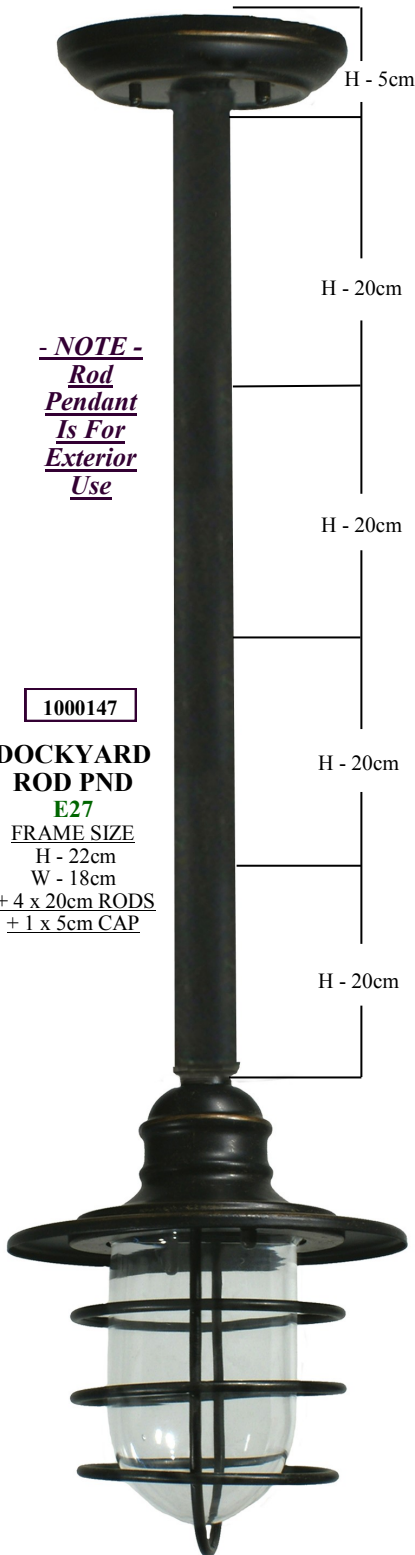

1000147

**DOCKYARD
ROD PND**

E27

FRAME SIZE

H - 22cm
W - 18cm
+ 4 x 20cm RODS
+ 1 x 5cm CAP

1000148

**DOCKYARD
UNDER EAVE**

E27

FRAME SIZE

H - 24cm W - 18cm

*IP - 55
Rated*