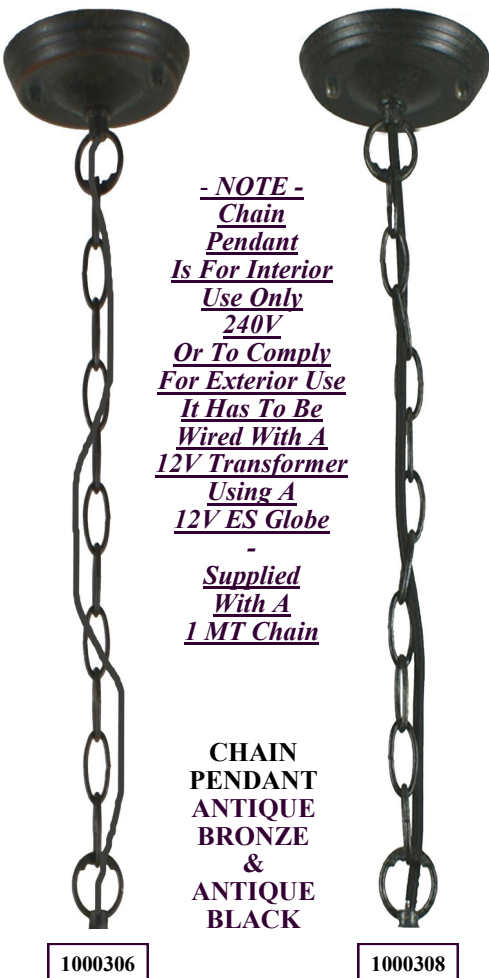

1000152

1000151

**DOMAIN
POST
ANTIQUE
BRONZE
&
ANTIQUE
BLACK
TOTAL
HEIGHT
226cm**

H - 12cm

H - 72cm

H - 42cm

H - 40cm

H - 60cm