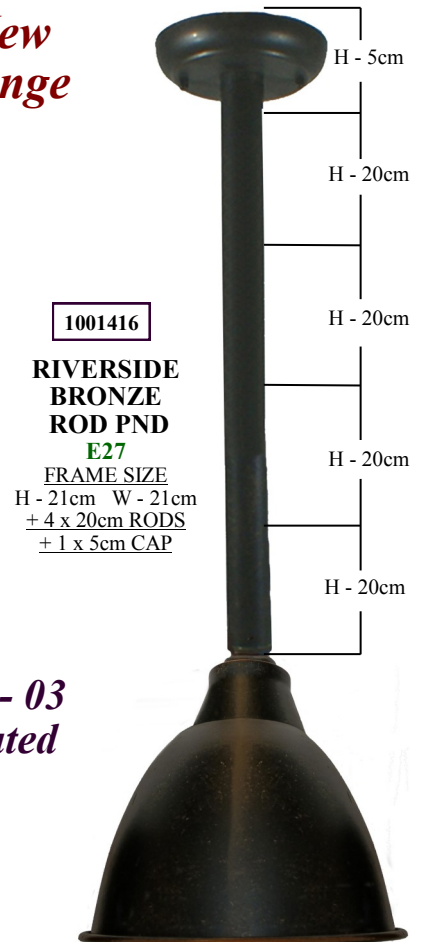

1001416
**RIVERSIDE
BRONZE
ROD PND**
E27
FRAME SIZE
H - 21cm W - 21cm
+ 4 x 20cm RODS
+ 1 x 5cm CAP

H - 5cm
H - 20cm
H - 20cm
H - 20cm
H - 20cm