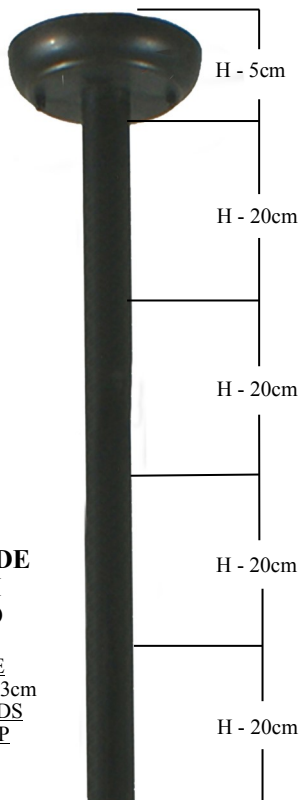

H - 39cm W - 23cm
P - 28cm

*New
Range*

*- NOTE -
Rod
Pendant
Is For
Exterior
Use*

1001431

**PROMENADE
MEDIUM
ROD PND**

E27

FRAME SIZE

H - 35cm W - 23cm
+ 4 x 20cm RODS
+ 1 x 5cm CAP