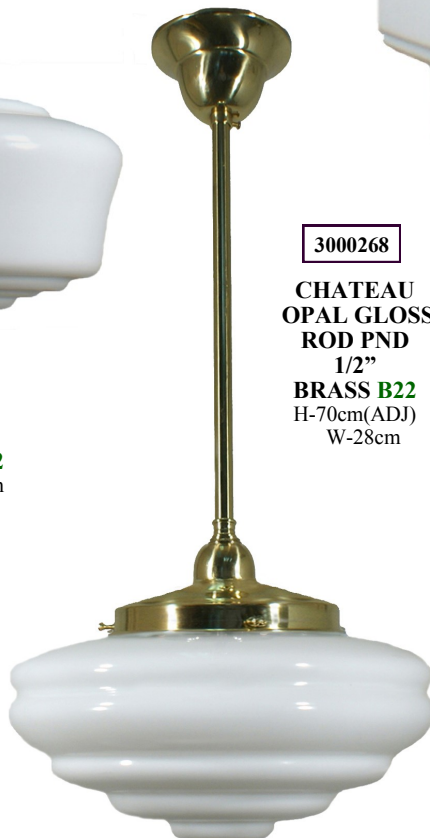

Brass

3000273

MOULINS OPAL GLOSS ROD PND 1/2" BRASS B22
H-70cm(ADJ) W-30cm

3000061

MOULINS OPAL GLOSS B/F BRASS B22
H-21cm W-30cm

3000268

CHATEAU OPAL GLOSS ROD PND 1/2" BRASS B22
H-70cm(ADJ) W-28cm

3000065