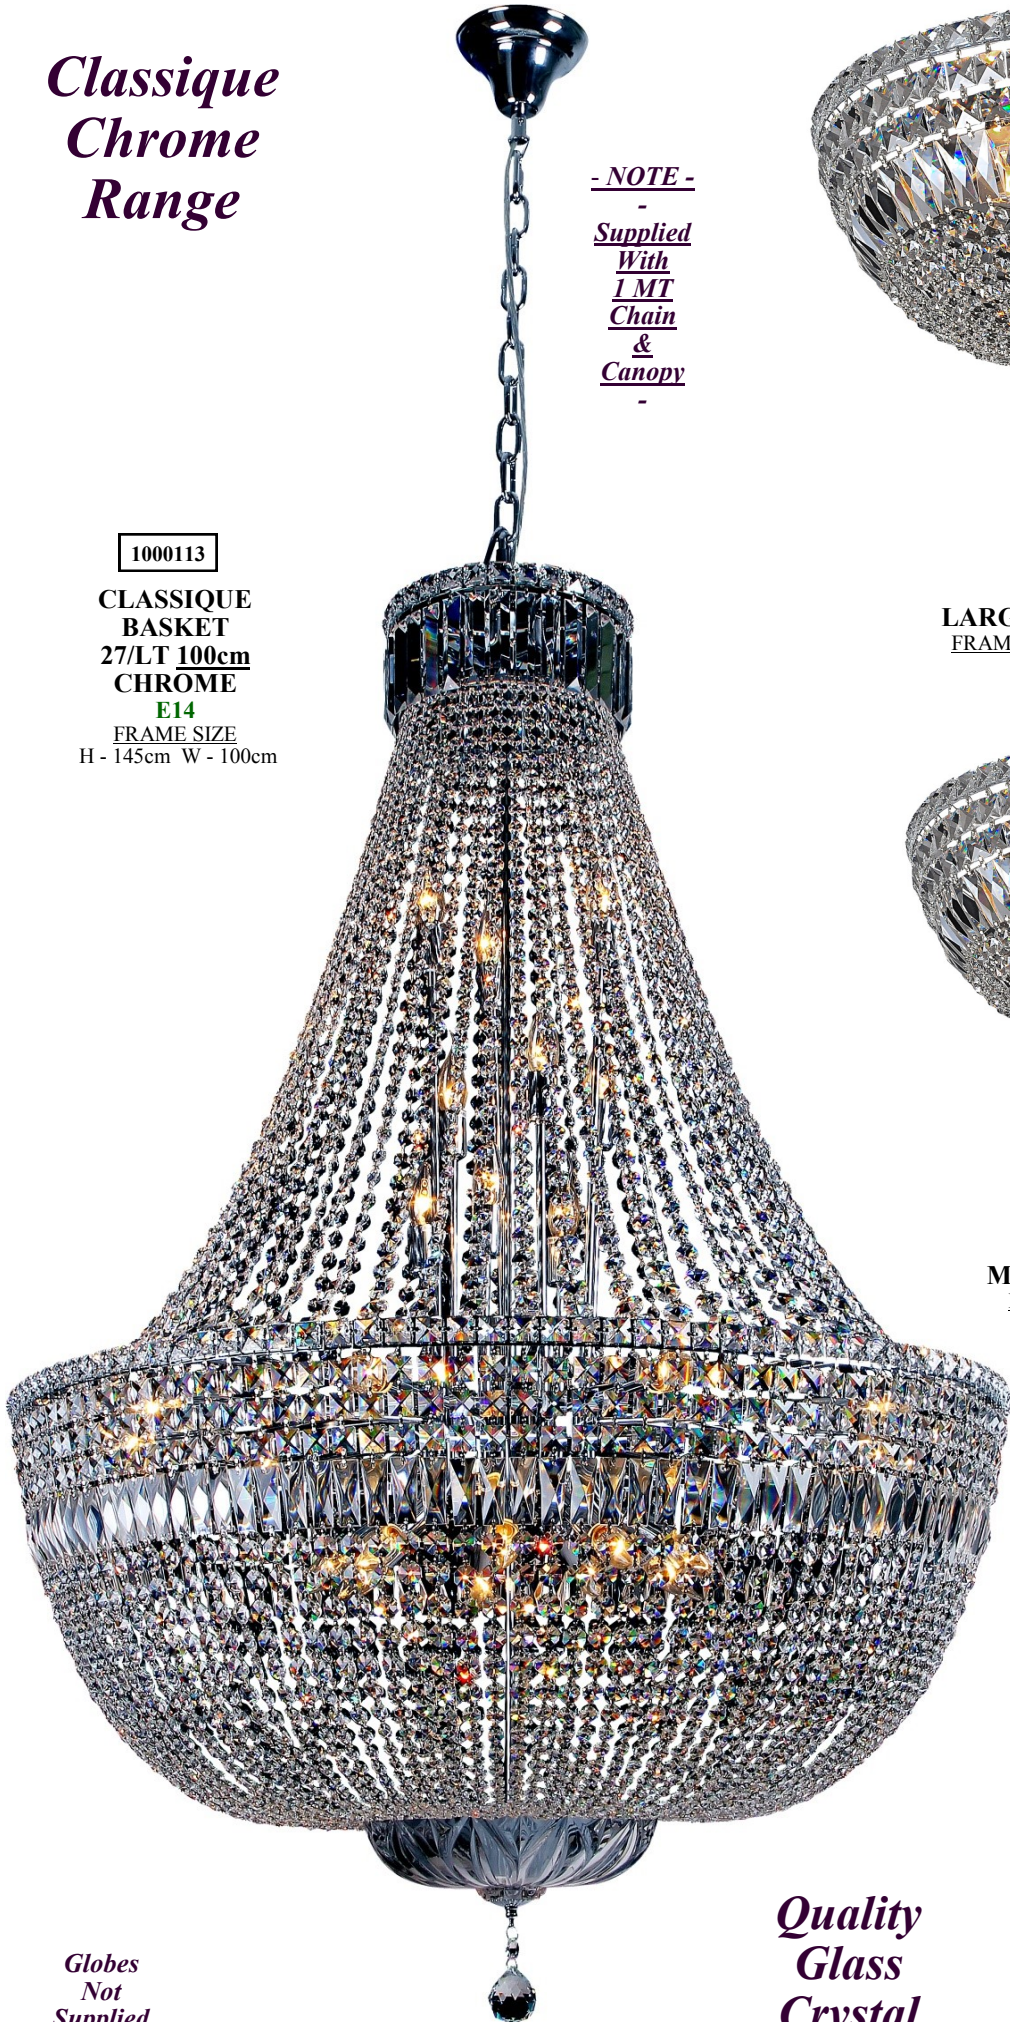

**CLASSIQUE
BASKET
27/LT 100cm
CHROME**

E14

FRAME SIZE

H - 145cm W - 100cm

1000114

**CLASSIQUE
FLUSH 6/LT
LARGE 50cm CHROME E14**
FRAME SIZE - H - 34cm W - 50cm

1000115

**CLASSIQUE
FLUSH 5/LT
MEDIUM 40cm CHROME E14**
FRAME SIZE - H - 30cm W - 40cm