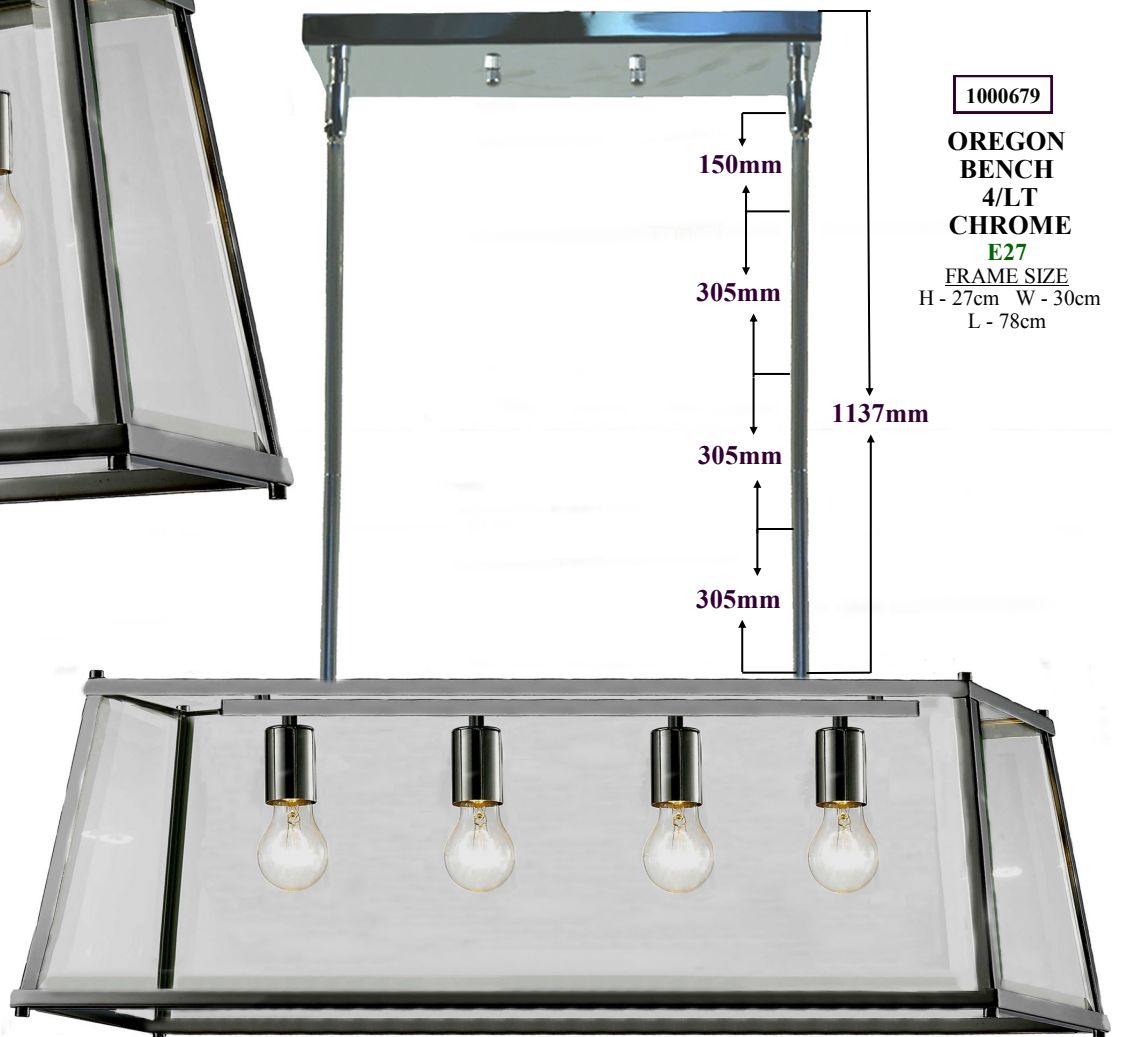

1001259

**TYSON
SMALL 3/LT
SEMI FLUSH
CHROME E14**
FRAME SIZE -
H - 36cm W - 27cm

Oregon Chrome Range

1000676
**OREGON
 LANTERN
 MEDIUM
 1/LT
 CHROME**
E27
 FRAME SIZE
 H - 47cm W - 40cm

1000677
**OREGON
 C.T.C SMALL
 1/LT CHROME**
E27
 FRAME SIZE
 H - 34cm W - 27cm

1000678
**OREGON
 LANTERN
 SMALL
 1/LT
 CHROME**
E27
 FRAME SIZE
 H - 30cm W - 27cm
 RODS & KNUCKLE
 AS PER
 MEDIUM

*Globes
 Not
 Supplied*

*Lanterns
 Feature
 Clear
 Beveled
 Glassware*

1000679
**OREGON
 BENCH
 4/LT
 CHROME**
E27
 FRAME SIZE
 H - 27cm W - 30cm
 L - 78cm