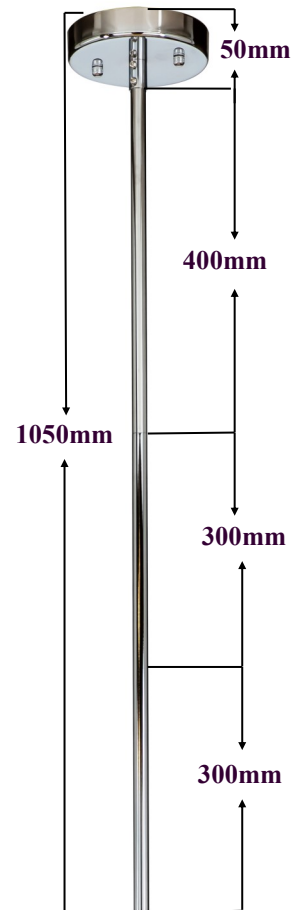

**CARRINGTON
MEDIUM
4/LT PND
BRONZE
E14**
FRAME SIZE
H - 72cm W - 30cm

1000093

**CARRINGTON
SMALL
3/LT PND
BRONZE
E14**
FRAME SIZE
H - 62cm W - 24cm

1000091

**CARRINGTON
LARGE
6/LT PND
BRONZE
E14**
FRAME SIZE
H - 92cm W - 38cm

1001484

**SUMMIT
ROD SET
CHROME**
E27
FRAME
SIZE
H - 9cm
W - 7cm
NOTE-
ROD
LENGTHS
3 x 40cm
1 x 30cm
CANOPY
SIZE
H - 5cm
W - 12cm
NOTE-
**TO SUIT
ANY
GLASS
WITH
HOLE SIZE
42mm
TO
50mm**

1001481

**SUMMIT
2/LT W/B CHROME**
E27
FRAME SIZE -
H - 23cm W - 40cm
P - 21cm

1001483

**SUMMIT
5/LT PND
CHROME**
E27
FRAME SIZE
H - 22cm W - 50cm
NOTE-
CANOPY SIZE
H - 5cm
W - 12cm
RODS
AS PER
3LT PND

1001485

**SUMMIT
1/LT PND CHROME**
E27
FRAME SIZE
H - 18cm W - 15cm
NOTE-
CANOPY SIZE
H - 5cm W - 12cm

1001482

**SUMMIT
3/LT PND
CHROME**
E27
FRAME SIZE
H - 22cm
W - 47cm
NOTE-
CANOPY SIZE
H - 5cm
W - 12cm

Lakewood *New*
Bronze
Range

1001296

LAKWOOD
SEMI FLUSH
4/LT PND
BRONZE

E14
FRAME SIZE
H - 32cm W - 44cm