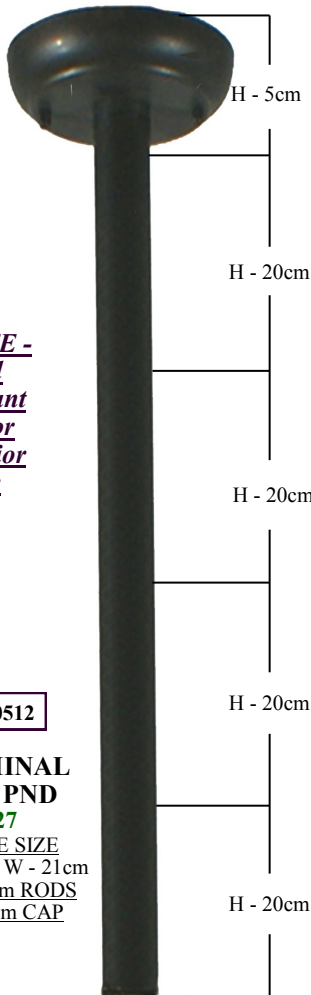

H - 26cm W - 21cm
P - 25cm

*Terminal
Exterior
Range*

*Antique
Bronze*

**- NOTE -
Rod
Pendant
Is For
Exterior
Use**

1000512

**TERMINAL
ROD PND**

E27

FRAME SIZE