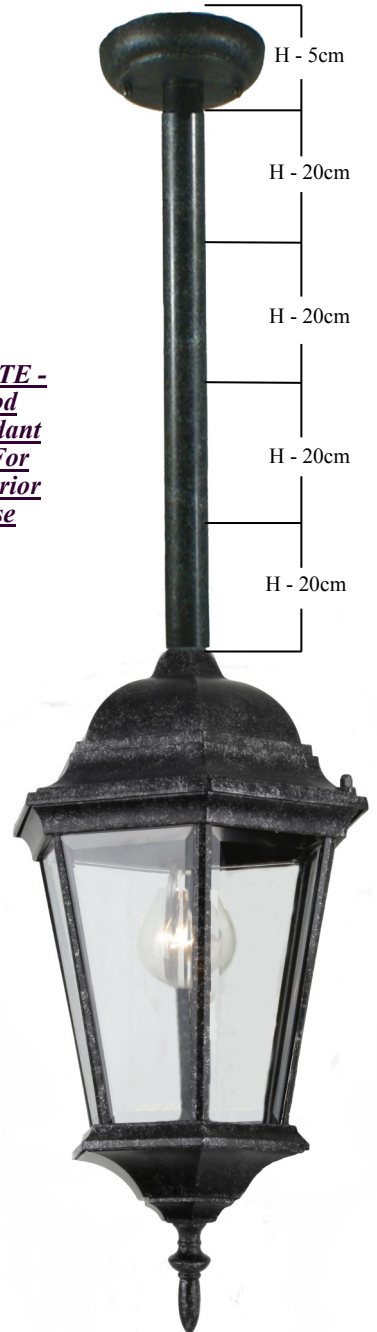

W - 29cm

*Globes
Not
Supplied*

- NOTE -
Rod
Pendant
Is For
Exterior
Use

H - 5cm

H - 20cm

H - 20cm

H - 20cm

H - 20cm