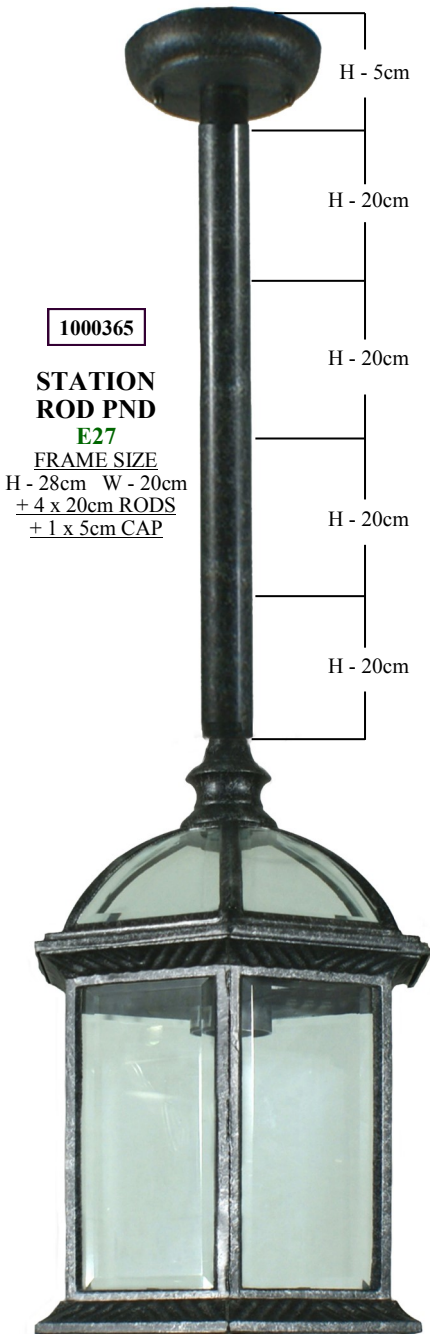

1000043

**ARGYLE
UNDER EAVE
E27
FRAME SIZE
H - 30cm W - 17cm**

- NOTE -
Rod
Pendant
Is For
Exterior
Use

*Antique
 Black*

*Station
 Exterior
 Range*

1000365

**STATION
 ROD PND**
E27
FRAME SIZE
 H - 28cm W - 20cm
 + 4 x 20cm RODS
 + 1 x 5cm CAP