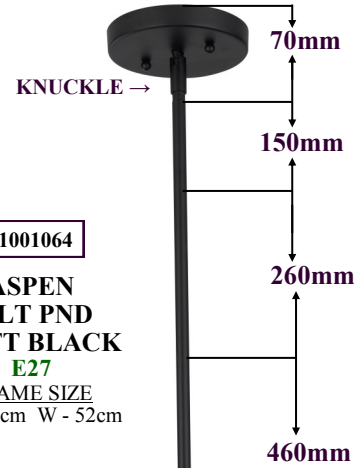

FRAME SIZE

H - 97cm W - 80cm

*Globes
Not
Supplied*

1001291

**LAKWOOD
1/LT W/B
BRONZE**

E14

FRAME SIZE

H - 19cm W - 13cm

P - 16cm

**Dalton
Range**

New

Features
Cognac
Shape
Clear
Glassware

Globes
Not
Supplied

1001145

**DALTON
5/LT PND
MATT BLACK
E27
FRAME SIZE
H - 41cm W - 60cm**

1001144

**DALTON
3/LT PND
MATT BLACK
E27
FRAME SIZE
H - 30cm W - 42cm
RODS & KNUCKLE
AS PER
5/LT PENDANT**

1001143

**DALTON
1/LT W/B
MATT BLACK
E27
FRAME SIZE
H - 32cm W - 13cm
P - 17cm**

New

Aspen Range

*Globes
Not
Supplied*

1001065

**ASPEN
5/LT PND
MATT BLACK
E27**
FRAME SIZE
H - 28cm W - 70cm
RODS & KNUCKLE
AS PER
3/LT PENDANT

1001064

**ASPEN
3/LT PND
MATT BLACK
E27**
FRAME SIZE
H - 28cm W - 52cm

1001062

**ASPEN
1/LT W/B
MATT BLACK
E27**
FRAME SIZE
H - 29cm W - 20cm
P - 23cm