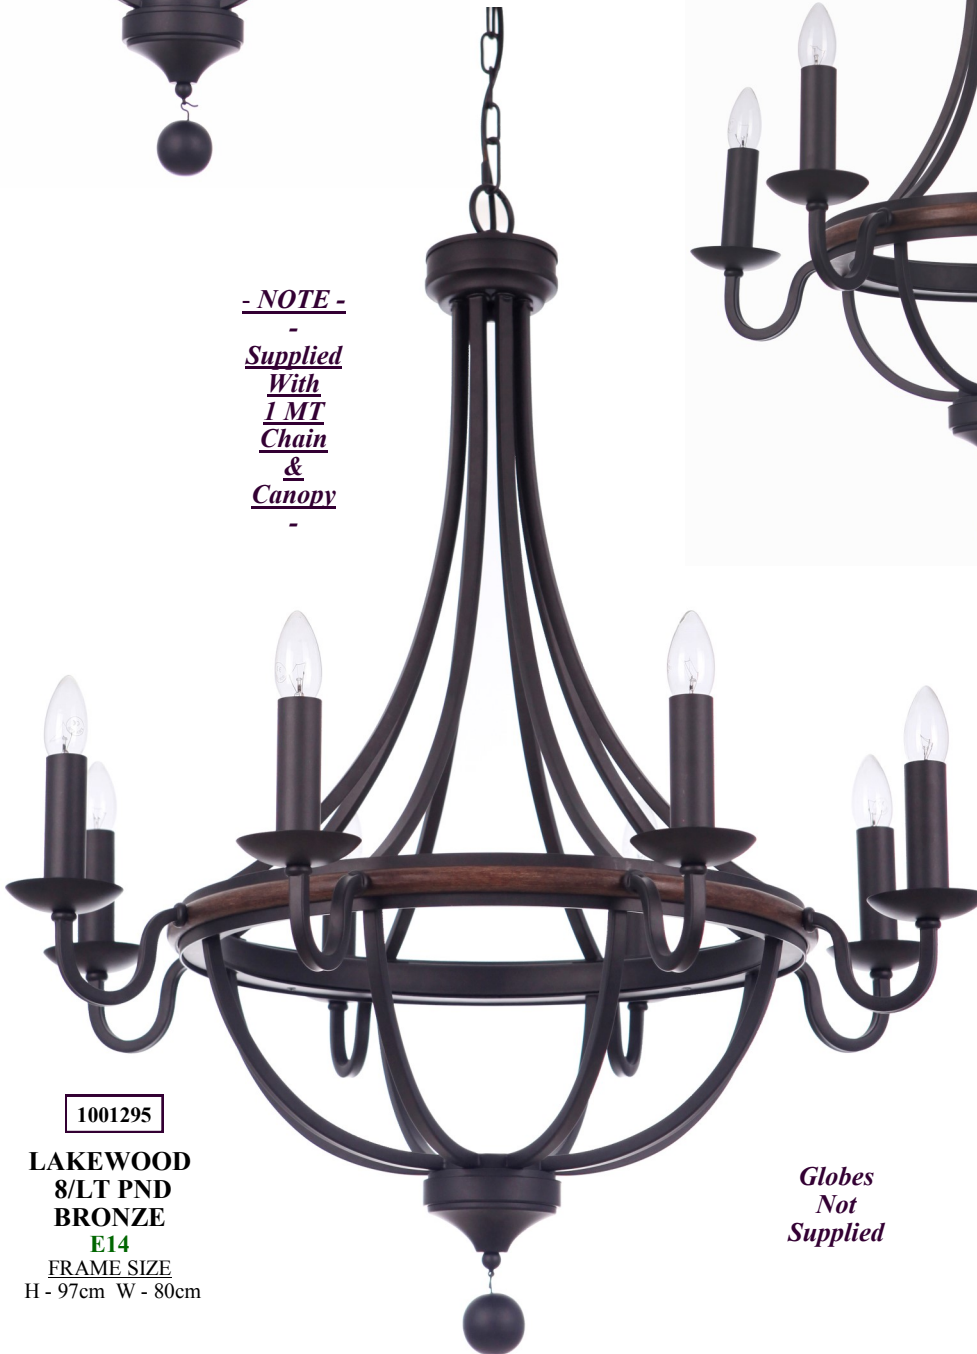

1001295

**LAKWOOD
8/LT PND
BRONZE**

E14

FRAME SIZE

H - 97cm W - 80cm

*Globes
Not
Supplied*