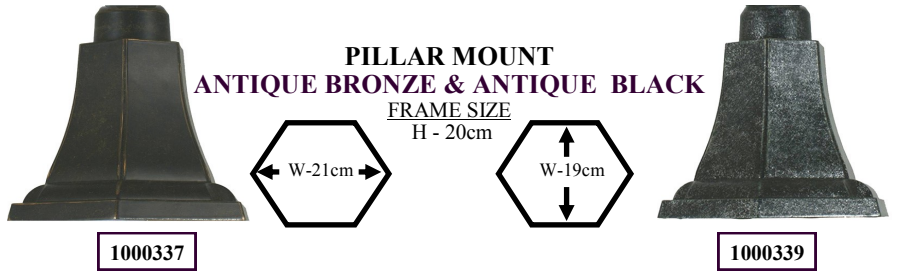

**ROD
PENDANT
ANTIQUE
BRONZE
&
ANTIQUE
BLACK**

1000270

1000272

1000259 **1000260**
**UNDER EAVES PLATE
ANTIQUE BRONZE - ANTIQUE BLACK
FRAME SIZE - H - 3cm W - 13cm**

**PILLAR MOUNT
ANTIQUE BRONZE & ANTIQUE BLACK
FRAME SIZE
H - 20cm**