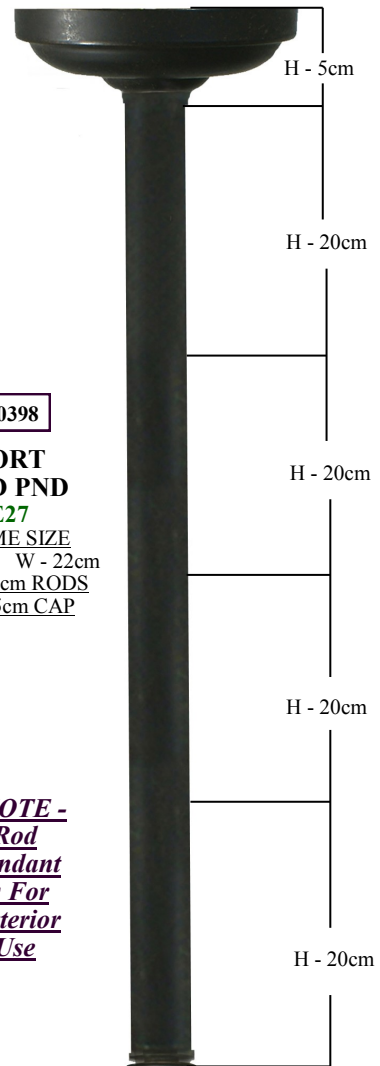

1000400

**PORT
W/B
E27**
FRAME SIZE
H - 33cm W - 22cm
P - 30cm

1000398

**PORT
ROD PND
E27**
FRAME SIZE
H - 25cm W - 22cm
+ 4 x 20cm RODS
+ 1 x 5cm CAP

**- NOTE -
Rod
Pendant
Is For
Exterior
Use**

**- NOTE -
Chain
Pendant
Is For
Interior
Use
Only
-
Supplied
With A
1 MT
Chain**