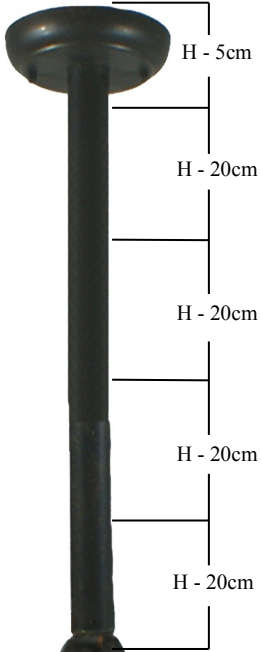

1000490
STRAND MEDIUM CHAIN PND
E27
FRAME SIZE -
 H - 43cm W - 24cm

- NOTE -
Rod Pendant Is For Exterior Use

1000491
STRAND MEDIUM ROD PND
E27
FRAME SIZE
 H - 39cm
 W - 24cm
 + 4 x 20cm RODS
 + 1 x 5cm CAP