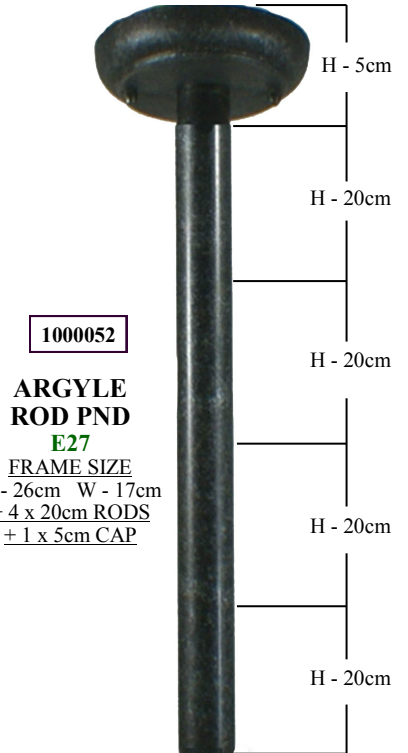

**- NOTE -
Rod
Pendant
Is For
Exterior
Use**

1000044

**ARGYLE
W/B
E27
FRAME SIZE
H - 31cm W - 17cm
P - 22cm**

1000052

**ARGYLE
ROD PND
E27
FRAME SIZE
H - 26cm W - 17cm
+ 4 x 20cm RODS
+ 1 x 5cm CAP**

**IP - 03
Rated**