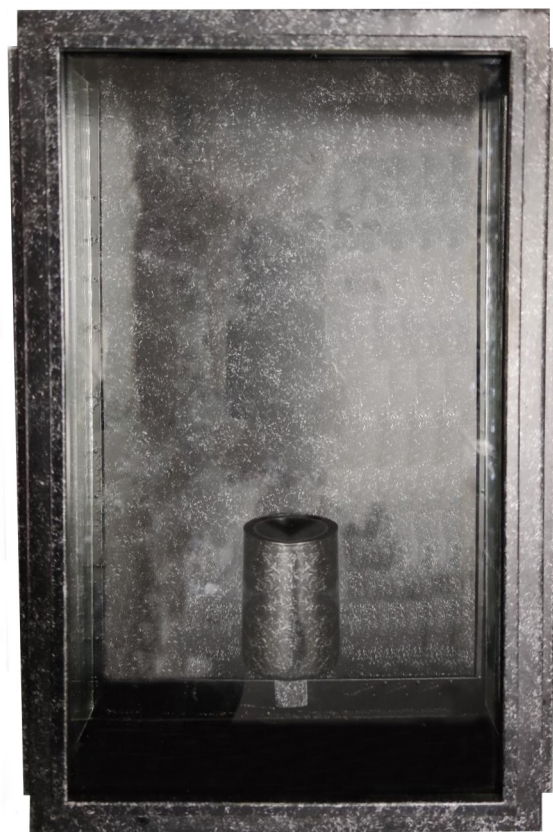

1001213

**FRONTAGE LARGE
WALL SCONCE E27**

FRAME SIZE
H - 440mm W - 277mm P - 143mm

1001214

**FRONTAGE MEDIUM
WALL SCONCE E27**

FRAME SIZE
H - 342mm W - 220mm P - 117mm

1001215

**FRONTAGE SMALL
WALL SCONCE E27**