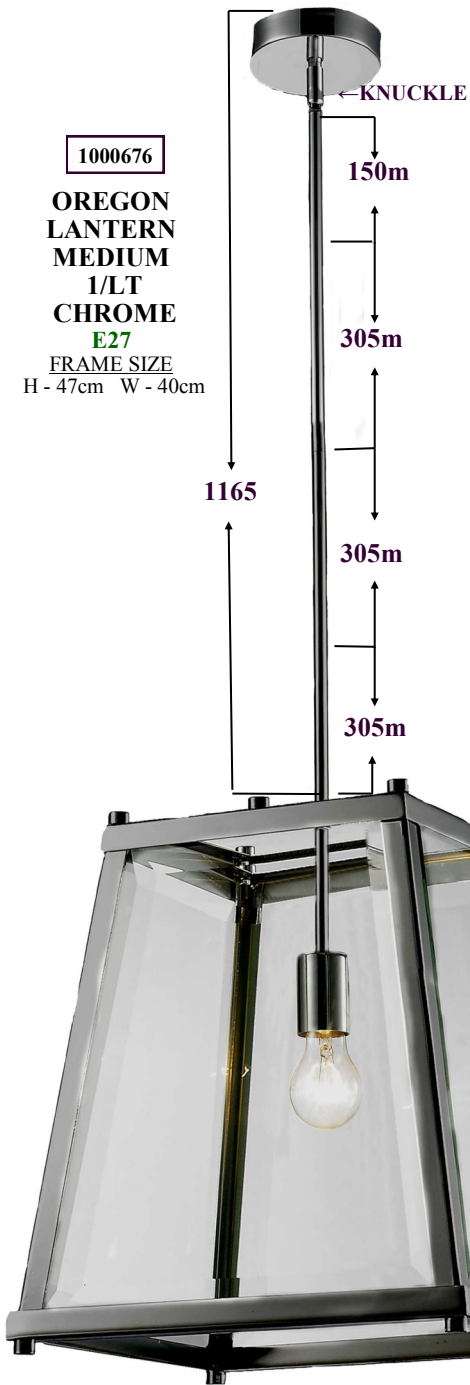

1000078

**BUSTER
1/LT
RECESSED
WB
BRONZE
B22**

**FRAME SIZE -
Without globe-
H - 12cm
W - 9cm
P - 7cm**

1000079

**BUSTER
1/LT
RECESSED
WB
CHROME
B22**

**FRAME SIZE -
Without globe-
H - 12cm
W - 9cm
P - 7cm**

**MICHIGAN
LANTERN
MEDIUM
3/LT
BRONZE**

E14

FRAME SIZE
H - 60cm W - 28cm

**Features*
Classic
Hampton
&
Provincial
Style*

*Lanterns
Feature
Clear
Beveled
Glassware*

**Tyson
Range**

1001261

**TYSON
MEDIUM 4/LT
PND
CHROME
E14**
FRAME SIZE -
H - 38cm W - 44cm

1001260

**TYSON
MEDIUM 4/LT SEMI FLUSH
CHROME E14**
FRAME SIZE -
H - 38cm W - 44cm

*Globes
Not
Supplied*

1001262

**TYSON
SMALL 3/LT PND
CHROME E14**
FRAME SIZE -
H - 36cm W - 27cm
RODS & KNUCKLE
AS PER
MEDIUM

1001259

**TYSON
SMALL 3/LT
SEMI FLUSH
CHROME E14**
FRAME SIZE -
H - 36cm W - 27cm

Oregon Chrome Range

1000676
**OREGON
 LANTERN
 MEDIUM
 1/LT
 CHROME**
E27
 FRAME SIZE
 H - 47cm W - 40cm

1000677
**OREGON
 C.T.C SMALL
 1/LT CHROME**
E27
 FRAME SIZE
 H - 34cm W - 27cm