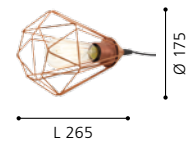

9 008606 139125