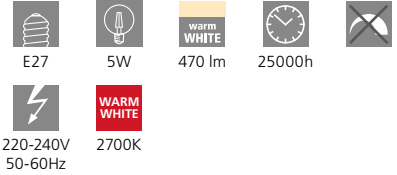

11599 5W E27 G95

L 137, Ø 95