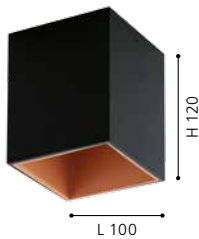

## 94496 POLASSO

ceiling luminaire; aluminium, acrylic, black, copper

L 100, B 100, H 120

1x 3,3W 1x 340 lm

9 002759 944964

WARM WHITE