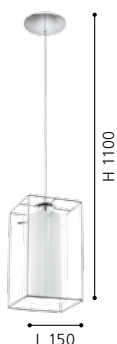

## 94377 LONCINO 1

pendant luminaire; steel, chrome / glass, opal / glass, clear

L 150, B 150, H 1100

E27 1x 60W