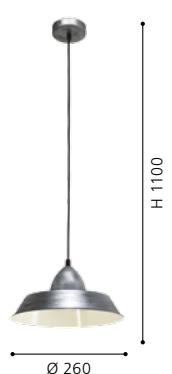

H 1100, Ø 155

9 002759 492366

**49246 AUCKLAND**  
pendant luminaire; steel, antique silver

H 1100, Ø 260

9 002759 492465

1