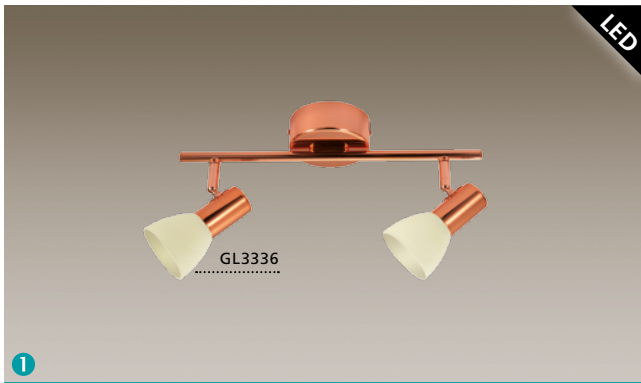

# GLOSSY 2

**94736 GLOSSY 2**  
spot; steel, copper / glass, champagne

Ø 95

**94739 GLOSSY 2**  
spot; steel, copper / glass, champagne

L 760, B 110

**94737 GLOSSY 2**  
spot; steel, copper / glass, champagne