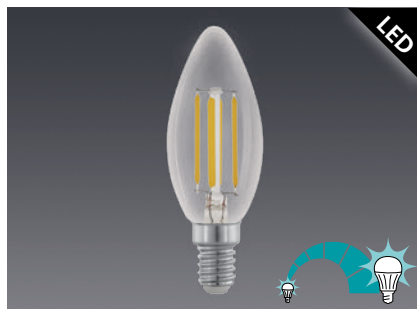

11704 3.5W E14 CANDLE

E14	3,5W	warm WHITE	350 lm	25000h
220-240V 50-60Hz	WARM WHITE	2700K		

L 100, Ø 35