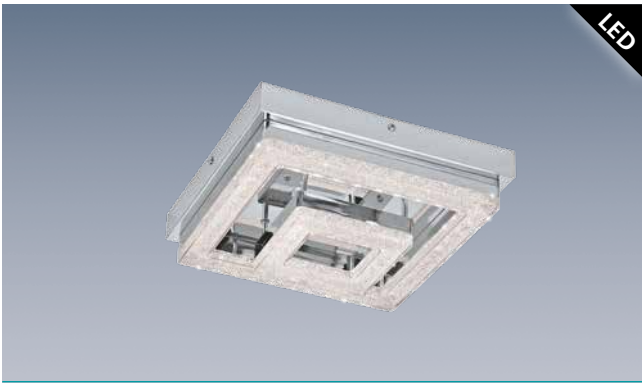

## 96389 PASTERI

Ceiling luminaire; steel, satin nickel / fabric, linen, brown / glass, frosted

H 195, Ø 475

E27 3x 60W

9 002759 963897

Ø 475

LED