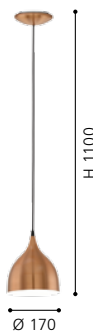

# CORETTO / PETTO LED / BRIDPORT / TRURO 2 / PATTON

**93836 CORETTO**  
pendant luminaire; steel, brushed copper

H 1100, Ø 170

E27 1x 60W

9 002759 938369

H 1100

Ø 170

**95839 PETTO LED**  
pendant luminaire; steel, brushed copper