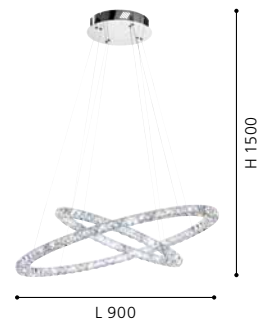

TONERIA

39002 TONERIA

pendant luminaire; stainless steel, chrome / crystal, clear

H 300, Ø 750

39003 TONERIA

pendant luminaire; stainless steel, chrome / crystal, clear

H 220, Ø 550

93948 TONERIA

pendant luminaire; stainless steel, chrome / crystal, clear

H 810, W 510

93946 TONERIA

pendant luminaire; stainless steel, chrome / crystal, clear

L 900, B 670, H 1500