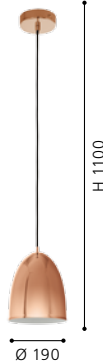

94742 CORETTO 2
pendant luminaire; steel, copper

H 1100, Ø 400

E27 1x 60W

9 002759 947422