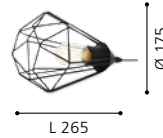

94197 TARBES
table luminaire; steel, black / steel, brushed copper