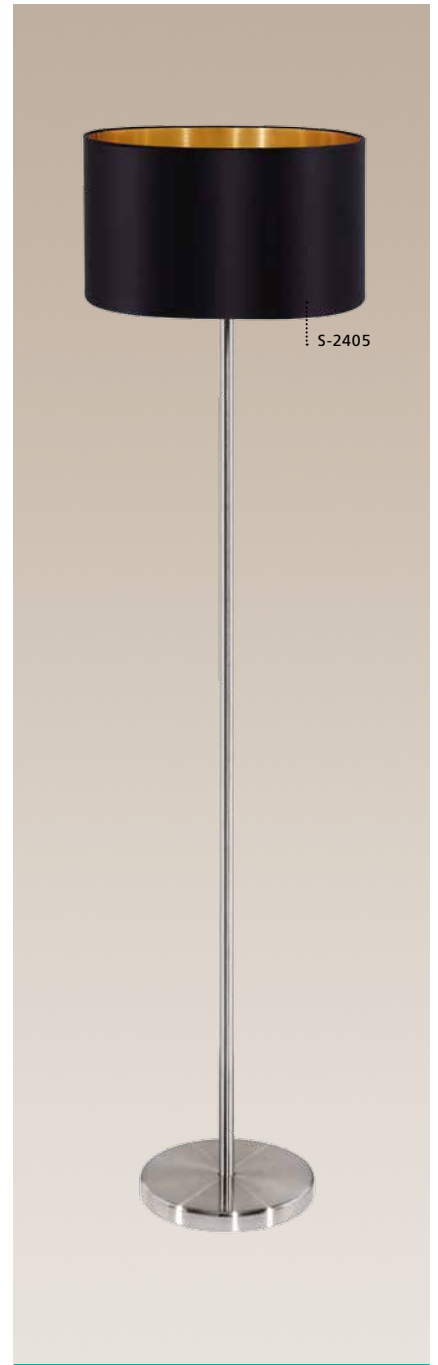

95169 MASERLO

floor luminaire; steel, satin nickel / fabric, black, gold foil lining

H 1510, Ø 380, Base: Ø 250

E27 1x 60W

9 008606 175130