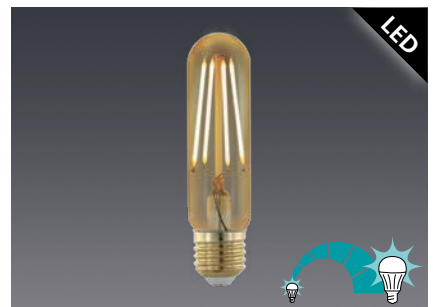

11697 4W E14 TUBULAR

EXTRA WARM
220-240V 50-60Hz 1700K

L 125, Ø 32