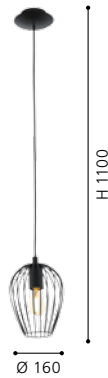

# NEWTOWN

**49477 NEWTOWN**  
pendant luminaire; steel, black

H 1100, Ø 160

E27 1x 60W

9 002759 494773

H 1100

Ø 160

**49478 NEWTOWN**  
pendant luminaire; steel, black

L 700, B 160, H 1100

E27 3x 60W

9 002759 494780

H 1100

L 700

**49481 NEWTOWN**  
table luminaire; steel, black

H 230, Ø 160

E27 1x 60W