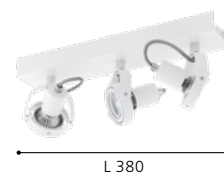

9 008606 175048

**202551 NOVORIO 1**

spot; steel, aluminium, white

L 380, B 70

GU10 3x 5W 3x 345 lm

9 008606 175031