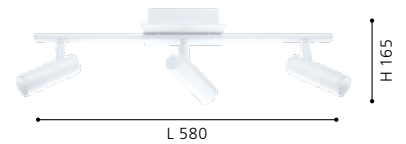

# TOMARES

**202005 TOMARES**

spot; steel, matt white

L 390, H 165

**202006 TOMARES**

spot; steel, matt white

L 580, H 165

**202004 TOMARES**