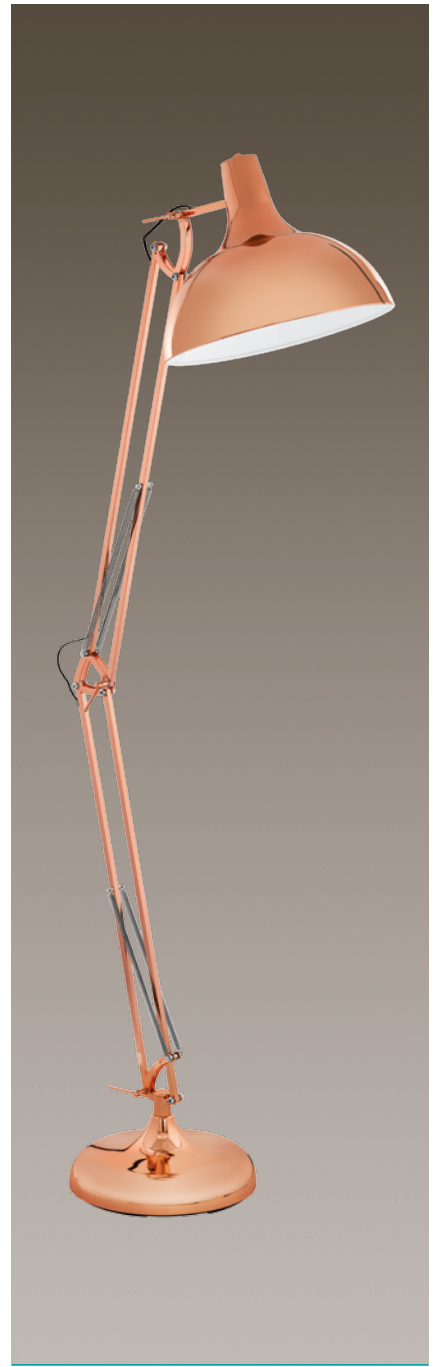

94705 BORGILLIO
floor lumineaire; steel, copper

H 1900, Base: Ø 340

E27 1x 60W

9 008606 139330