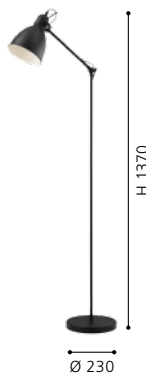

PRIDDY

H 1370, Base: Ø 230

E27

1x 40W

9 008606 153831