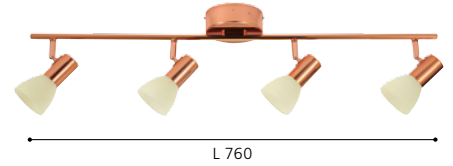

# GLOSSY 2

**94736 GLOSSY 2**  
spot; steel, copper / glass, champagne

Ø 95

**94739 GLOSSY 2**  
spot; steel, copper / glass, champagne

L 760, B 110

**94737 GLOSSY 2**  
spot; steel, copper / glass, champagne