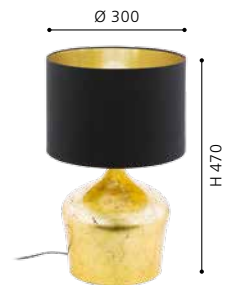

95387 MANALBA

table luminaire; steel, coppery / fabric, black, copper foil lining

H 380, Ø 250

E27 1x 60W