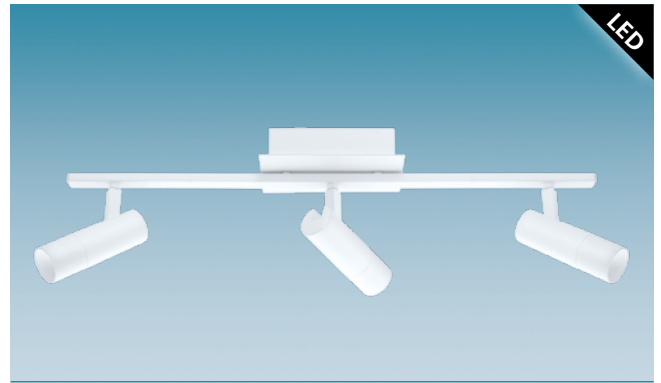

202006 TOMARES

spot; steel, matt white

L 580, H 165