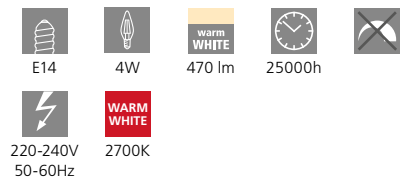

L 137, Ø 95

**11604 4W E14 FANCY ROUND**

L 78, Ø 45

**11605 4W E27 FANCY ROUND**

L 78, Ø 45

**11602 4W E14 CANDLE**

L 97, Ø 35

**11603 4W E14 FLAME TIP**