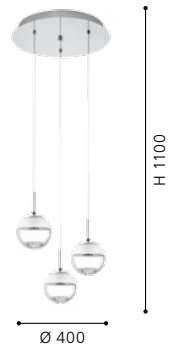

## 93709 MONTEFIO 1

pendant luminaire; steel, chrome / glass, crystal

H 1100, Ø 400

LED warm WHITE 3x 5W 3x 480 lm

9 002759 937096

WARM WHITE