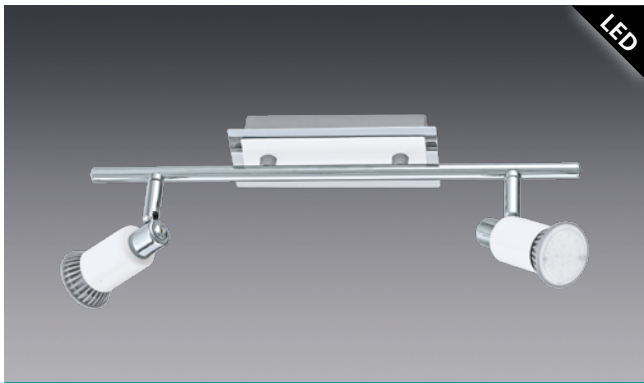

201243 ERIDAN

spot; steel, chrome, shiny white

L 390, B 70

GU10 2x 5W 2x 380 lm