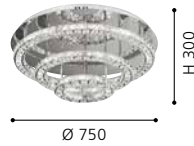

39002 TONERIA

pendant luminaire; stainless steel, chrome / crystal, clear

H 300, Ø 750