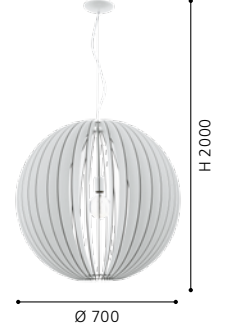

H 2000, Ø 700

E27 1x 60W

9 002759 944414

95253 COSSANO 2
pendant luminaire; steel, white / wood, white