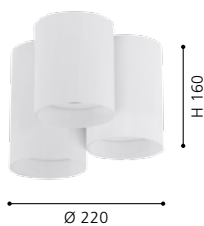

## 202547 LASANA

ceiling luminaire; aluminium, steel, white

H 160, Ø 220

GU10 3x 5W 3x 345 lm

9 008606 175000