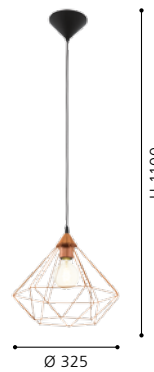

9 002759 941949