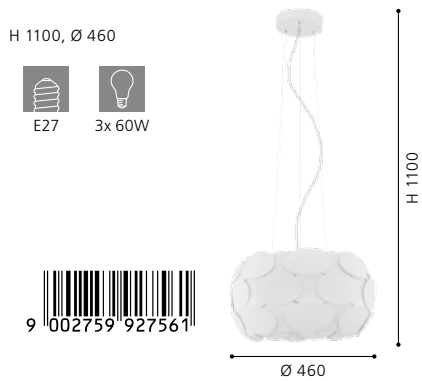

86814 OPTICA
pendant luminaire; steel, satin nickel / opal glass