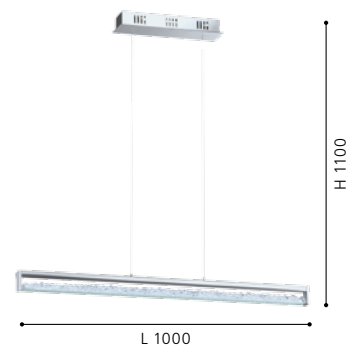

## 200214 CARDITO

pendant luminaire; aluminium, steel, chrome / glass, crystal, clear

L 1000, B 80, H 1100

36W 2700 lm

NEUTRAL WHITE

1