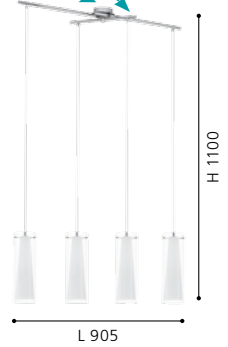

L 905, B 360, H 1100

E27 4x 60W

9 002759 898342

93003 PINTO

pendant luminaire; steel, chrome / glass, opal / glass, clear

H 1500, Ø 500

E27 5x 60W

9 002759 930035