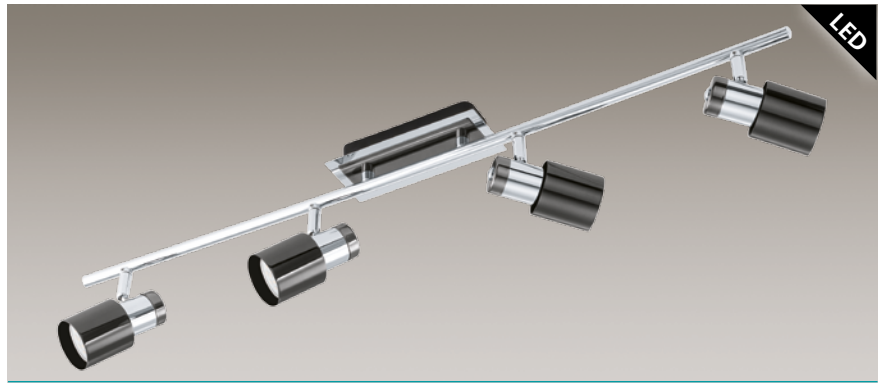

200674 DAVIDA 1
spot; steel, nickel nero, chrome

L 780, B 70