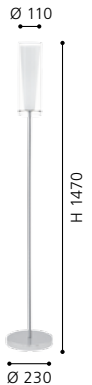

## 89836 PINTO

floor luminaire; steel, chrome / glass, opal / glass, clear

H 1470, Ø 110, Base: Ø 230

E27 1x 60W

9 008606 105397

2

1

3