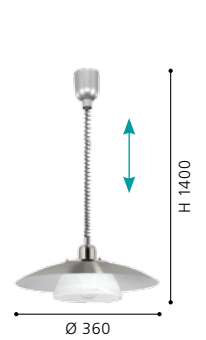

## 87058 BRENDA

pendant luminaire; acrylic, steel, silver, satin nickel / alabaster glass

H 1400, Ø 360

E27 1x 60W

9 002759 870584