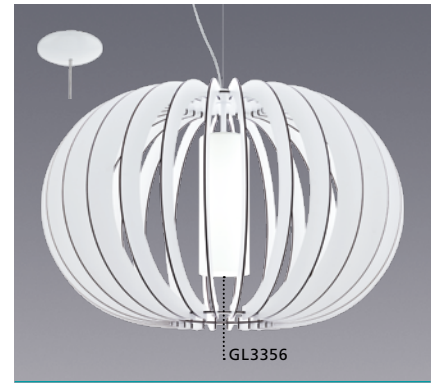

## 95606 STELLATO 2

pendant luminaire; steel, white / wood, white / glass, opal

H 1100, Ø 400

## 95607 STELLATO 2

pendant luminaire; steel, white / wood, white / glass, opal

H 1500, Ø 500

## 95608 STELLATO 2

pendant luminaire; steel, white / wood, white / glass, opal

H 1500, Ø 700