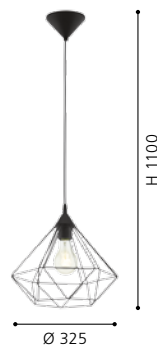

## 94188 TARBES

pendant luminaire; acrylic, black / steel, black

H 1100, Ø 325

E27 1x 60W

9 002759 941888

Ø 325