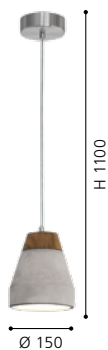

9 002759 955250