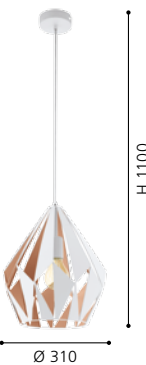

## 49932 CARLTON 1

pendant luminaire; steel, white, rose gold

H 1100, Ø 310

E27 1x 60W

9 002759 499327