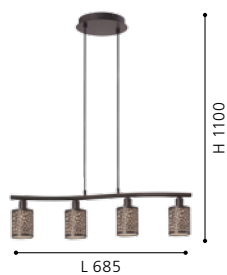

## 89115 ALMERA

wall luminaire; steel, antique brown / glass, champagne

L 180, H 250, A 75

9 002759 891152

## 89116 ALMERA

table luminaire; steel, antique brown / glass, champagne

H 295, Ø 110, Base: Ø 120

9 008606 099931

## 89113 ALMERA

pendant luminaire; steel, antique brown / glass, champagne

L 685, H 1100

9 002759 891138