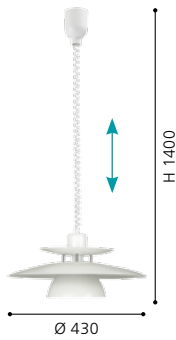

## 87055 BRENDA

pendant luminaire; acrylic, steel, white, chrome

H 1400, Ø 430

E27 1x 60W

9 002759 870553