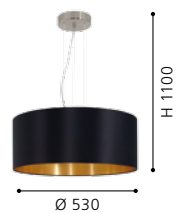

## 31605 MASERLO

pendant luminaire; steel, satin nickel / fabric, black, gold foil lining

H 1100, Ø 530

E27 3x 60W

9 002759 316051