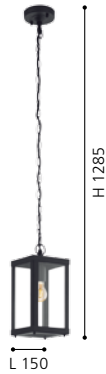

## 94788 ALAMONTE 1

pendant luminaire; galvanized steel, black / glass, clear

L 150, B 150, H 1285

E27 1x 60W IP44

9 002759 947880