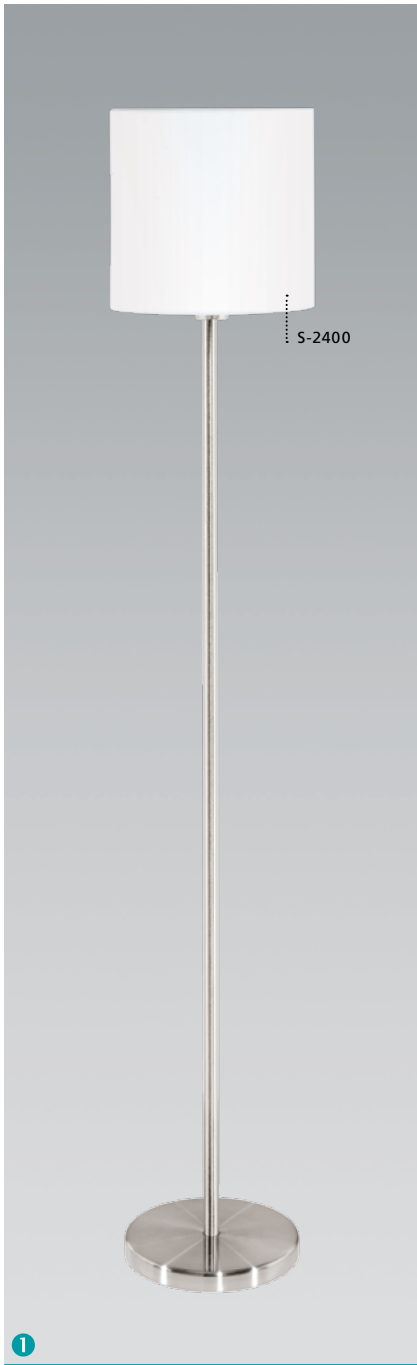

PASTERI

95164 PASTERI
floor luminaire; steel, satin nickel / fabric, white

H 1575, Ø 280, Base: Ø 230

E27
1x 60W

9 008606 173822

H 1575
Ø 280
Ø 230