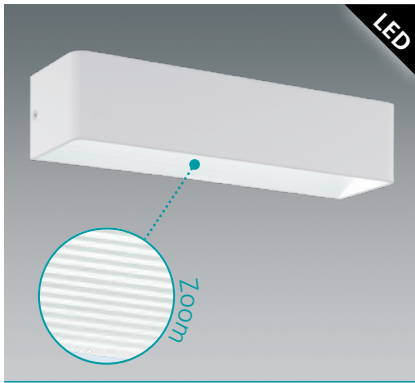

SANIA 3

96204 SANIA 3
wall luminaire; aluminium, white

L 365, H 80, A 100