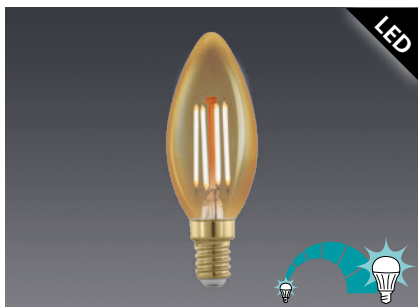

**11694 4W E27 G125**

**EXTRA WARM**  
220-240V 50-60Hz 1700K

L 160, Ø 125

**11698 4W E14 CANDLE**

**EXTRA WARM**  
220-240V 50-60Hz 1700K

L 120, Ø 35

**11699 4W E14 FLAME TIP**

**EXTRA WARM**  
220-240V 50-60Hz 1700K