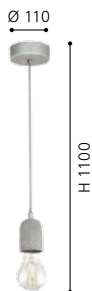

95523 SILVARES
pendant luminaire; steel, grey / concrete, grey

H 1500, Ø 250

E27 3x 60W