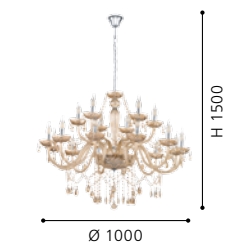

BASILANO

39092 BASILANO

pendant luminaire; steel, chrome / acrylic, clear / glass, cognac

H 1300, L 640, Ø 720

39093 BASILANO

pendant luminaire; steel, chrome / acrylic, clear / glass, cognac

H 1300, L 680, Ø 820

39094 BASILANO

pendant luminaire; steel, chrome / acrylic, clear / glass, cognac

H 1500, L 840, Ø 1000

39095 BASILANO

pendant luminaire; steel, chrome / acrylic, clear / glass, cognac

H 1500, L 840, Ø 1000