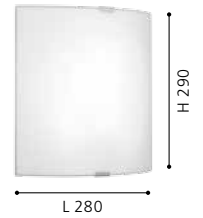

METRASS / GRAFIK

96037 METRASS

wall luminaire; aluminium, white / acrylic, frosted

L 200, H 105, A 60

6W 680 lm

84028 GRAFIK

wall luminaire; steel, silver / frosted glass

L 180, H 210, A 85

E27 1x 60W

84026 GRAFIK

wall luminaire; steel, silver / frosted glass

L 280, H 290, A 90

E27 1x 60W

96038 METRASS

wall luminaire; aluminium, satin nickel / acrylic, frosted

L 200, H 105, A 60

6W 680 lm