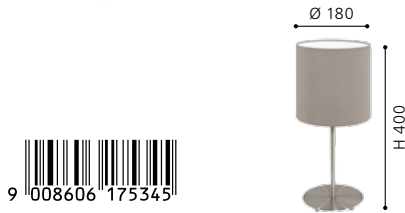

96376 PASTERI

table luminaire; steel, satin nickel / fabric, linen, grey

H 400, Ø 180