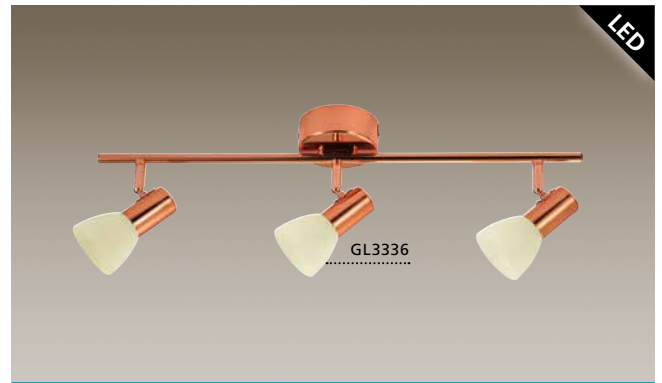

94738 GLOSSY 2
spot; steel, copper / glass, champagne

L 585, B 100