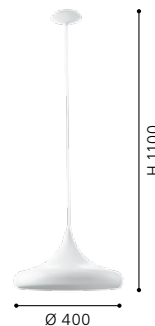

92717 CORETTO

pendant luminaire; steel, white / steel, white

H 1100, Ø 275

E27 1x 60W

9 002759 927172