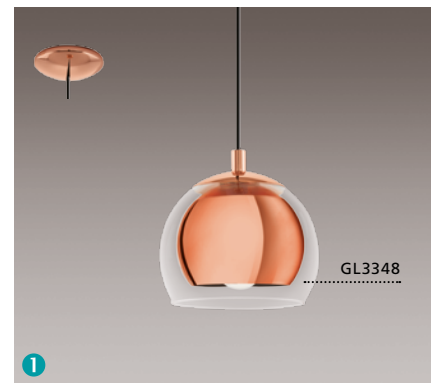

94589 ROCAMAR

pendant luminaire; steel, copper / glass, clear

H 1100, Ø 190