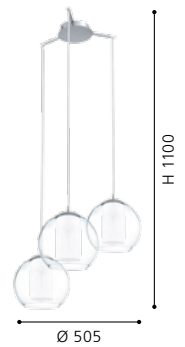

### 92762 BOLSANO

pendant luminaire; steel, silver, chrome / opal glass, clear glass

H 1100, Ø 505

E27

3x 60W

9 002759 927622

1

2