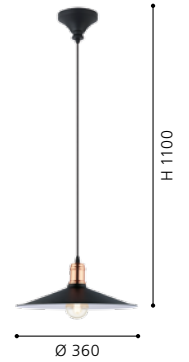

CORETTO / PETTO LED / BRIDPORT / TRURO 2 / PATTON

H 1100, Ø 170

E27 1x 60W

9 002759 938369

H 1100

Ø 170

H 1100, Ø 150

GU10 1x 3,3W 1x 240 lm

9 002759 958398

WARM WHITE

INCL. BULB

H 1100

Ø 150

H 1100, Ø 360

E27 1x 60W

9 002759 494520

H 1100

Ø 360

H 1100, Ø 370

E27 1x 60W

9 002759 492472

H 1100

Ø 370

H 870, Ø 340

E27 1x 40W

9 008606 137541

H 870

Ø 340

H 1019, Ø 530

E27 1x 40W

9 008606 137558

H 1019

Ø 530