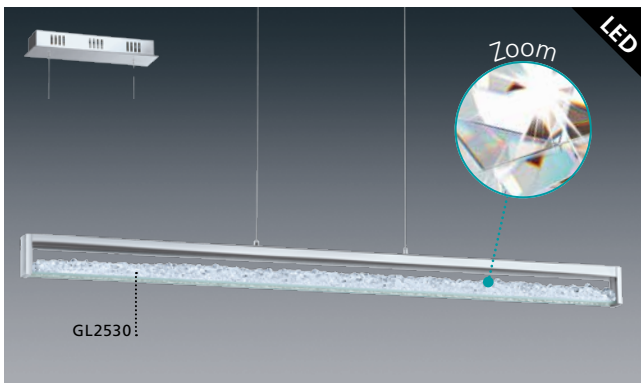

## 32026 CARDITO

ceiling luminaire; steel, chrome / glass, crystal, clear

L 470, B 470, H 85

27W 3400 lm

NEUTRAL WHITE