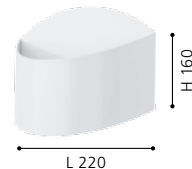

NADELA / ESPARTA 1

93438 NADELA

wall lamp; stainless steel / frosted glass, white

L 215, H 290, A 90

2x 2,5W 360 lm

IP44

9 002759 934385

WARM
WHITE

93327 ESPARTA 1

wall lamp; galvanized steel, white

L 220, H 160, A 95

2x 2,5W 360 lm

IP44

9 002759 933272

WARM
WHITE