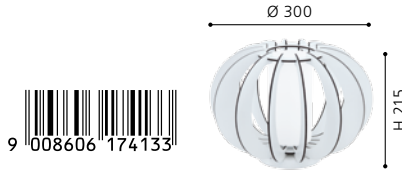

H 215, Ø 300

E27 1x 60W

**95595 STELLATO 3**

table luminaire; steel, satin nickel / wood, dark brown / glass, opal

H 215, Ø 300

E27 1x 60W

**94949 COSSANO**

table luminaire; steel, white / wood, white