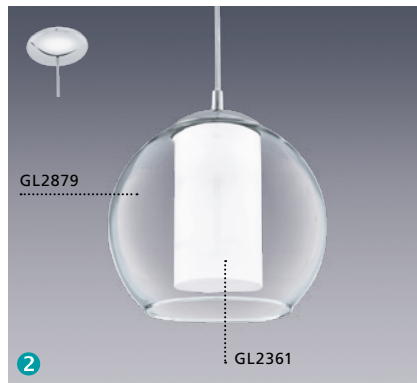

BOLSANO

92761 BOLSANO

pendant luminaire; steel, silver, chrome / opal glass, clear glass

H 1100, Ø 200

E27

1x 60W

9 002759 927615