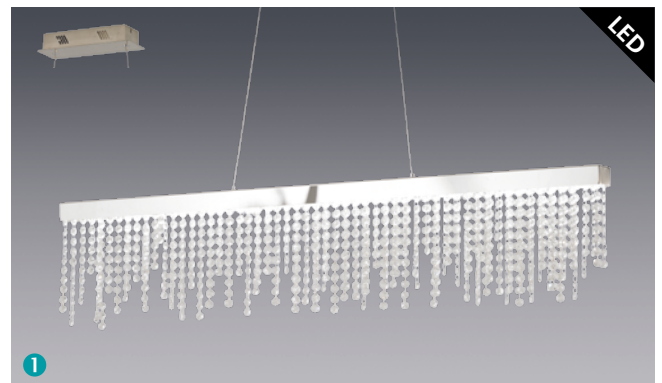

39284 ANTELAO

pendant luminaire; steel, chrome / crystal, clear