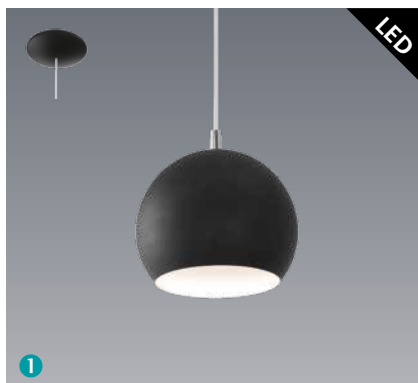

## PETTO LED

**95835 PETTO LED**

pendant luminaire; steel, chrome

**95836 PETTO LED**

pendant luminaire; steel, black

**94246 PETTO LED**

pendant luminaire; steel, white

H 1100, Ø 150