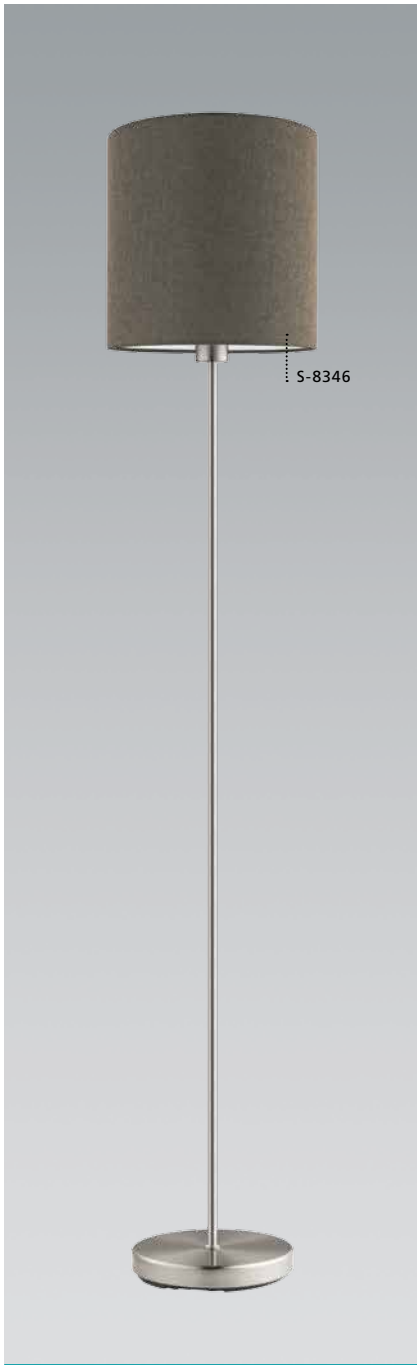

PASTERI

96378 PASTERI

floor luminaire; steel, satin nickel / fabric, linen, brown

H 1575, Ø 280, Base: Ø 230

E27 1x 60W

9 008606 174003