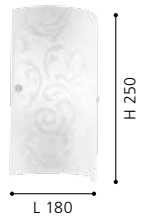

## 90049 AMADORA

wall luminaire; steel, satin nickel / printed glass, opal

L 180, H 250, A 75

E14 1x 60W

9 002759 900496