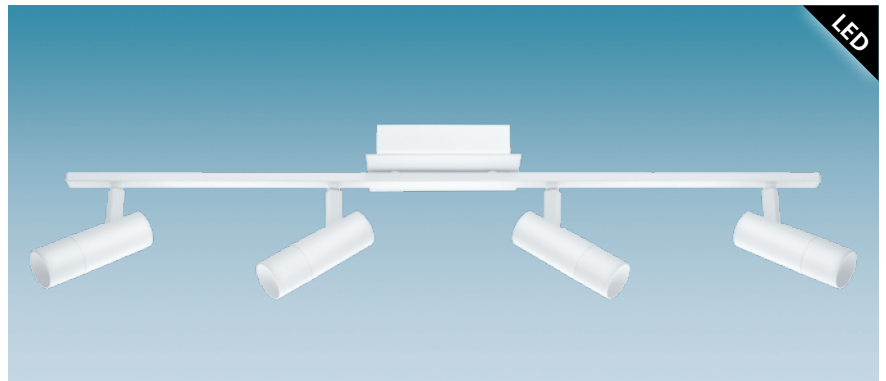

202007 TOMARES

spot; steel, matt white

L 780, H 165