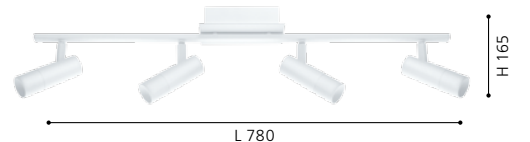

spot; steel, matt white

L 70, H 145

**202007 TOMARES**

spot; steel, matt white

L 780, H 165