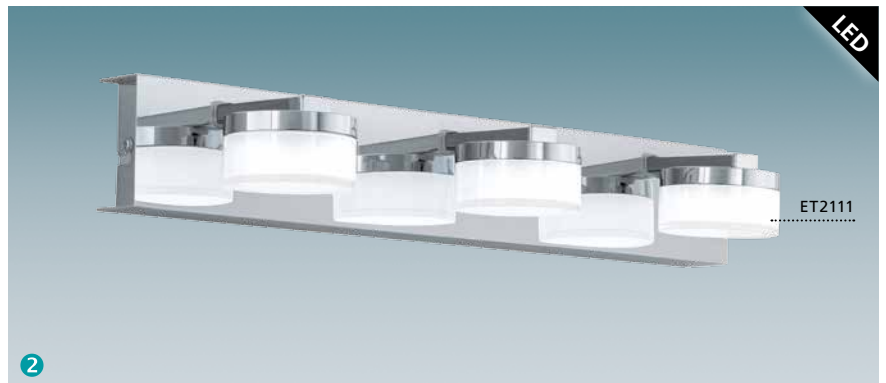

## 94651 ROMENDO

wall luminaire; steel, chrome / acrylic, frosted

L 70, H 155, A 120

2x 4,5W 960 lm

9 002759 946517

WARM WHITE