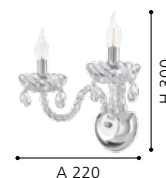

BASILANO 1 / BASILANO

wall luminaire; steel, chrome / acrylic, clear / glass, clear

A 250 H 300, L 130

E14 1x 40W

9 002759 391041

A 250

wall luminaire; steel, chrome / acrylic, clear / glass, clear

A 220, H 300, L 320

E14 2x 40W

9 002759 391058

A 220

wall luminaire; steel, chrome / acrylic, clear / glass, cognac

A 250 H 300, L 130

E14 1x 40W

9 002759 390969

A 250

wall luminaire; steel, chrome / acrylic, clear / glass, cognac

A 220, H 300, L 320

E14 2x 40W

9 002759 390976

A 220