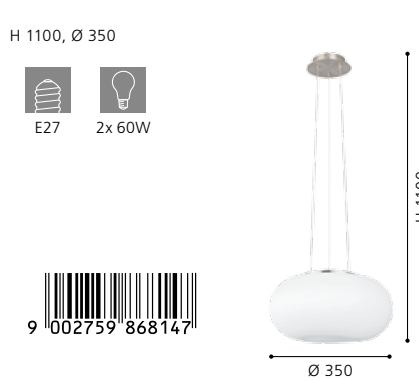

86815 OPTICA
pendant luminaire; steel, satin nickel / opal glass