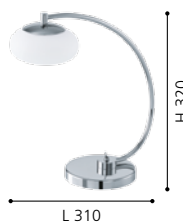

## 91755 ALEANDRO

table luminaire; steel, chrome / opal glass

L 310, H 320, Base: Ø 130

1x 6W 460 lm

9 008606 118380

WARM WHITE

2