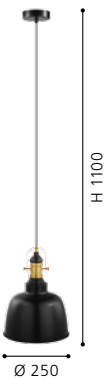

GILWELL

49841 GILWELL

pendant luminaire; steel, champagne, bronzed, black

H 1100, Ø 185

49686 GILWELL

pendant luminaire; steel, champagne, bronzed, black

H 1100, Ø 250

49693 GILWELL

pendant luminaire; steel, black, bronzed

H 1100, Ø 185

49839 GILWELL

pendant luminaire; steel, black, bronzed

H 1100, Ø 250