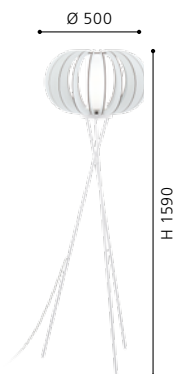

H 1590, Ø 500

E27

1x 60W

9 008606 174140