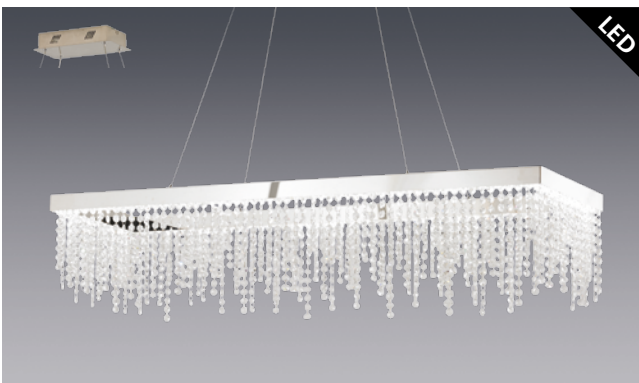

39283 ANTELAO

pendant luminaire; steel, chrome / crystal, clear