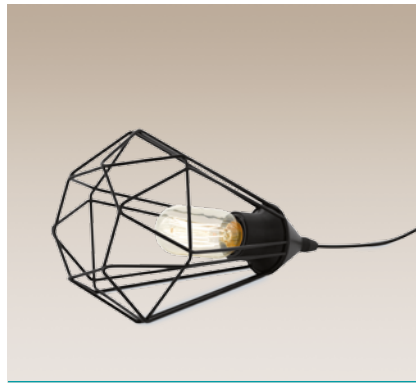

## TARBES / BOCAL

**49481 NEWTOWN**  
table luminaire; steel, black

H 230, Ø 160

E27 1x 60W

9 008606 148356

**94192 TARBES**  
table luminaire; steel, black / steel, black

L 265, Ø 175

E27 1x 60W