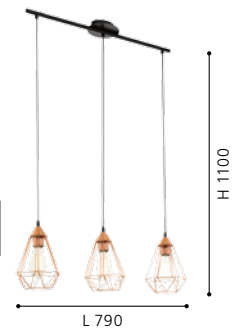

9 002759 941956