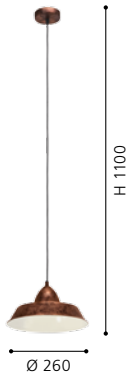

49224 REDFORD 1
pendant luminaire; steel, coppery / glass, clear

H 1100, Ø 170

9 002759 492243