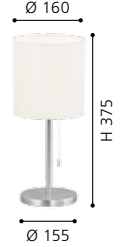

RINEIRO / SENDO / ALEANDRO

S-2427

94682 RINEIRO

table luminaire; steel, clear glass, chrome, fabric, white

H 340, Ø 200

E14 1x 40W

9 008606 173778

S-2428

94683 RINEIRO

table luminaire; steel, smoked glass, chrome, fabric, grey

H 340, Ø 200

E14 1x 40W

9 008606 173785

S-1860

82811 SENDO

table luminaire; aluminium, brushed aluminium / fabric, beige

H 375, Ø 160, Base: Ø 155

E27 1x 60W

9 008606 000340

LED

91755 ALEANDRO

table luminaire; steel, chrome / opal glass

L 310, H 320, Base: Ø 130

1x 6W 460 lm

9 008606 118380

WARM WHITE

2