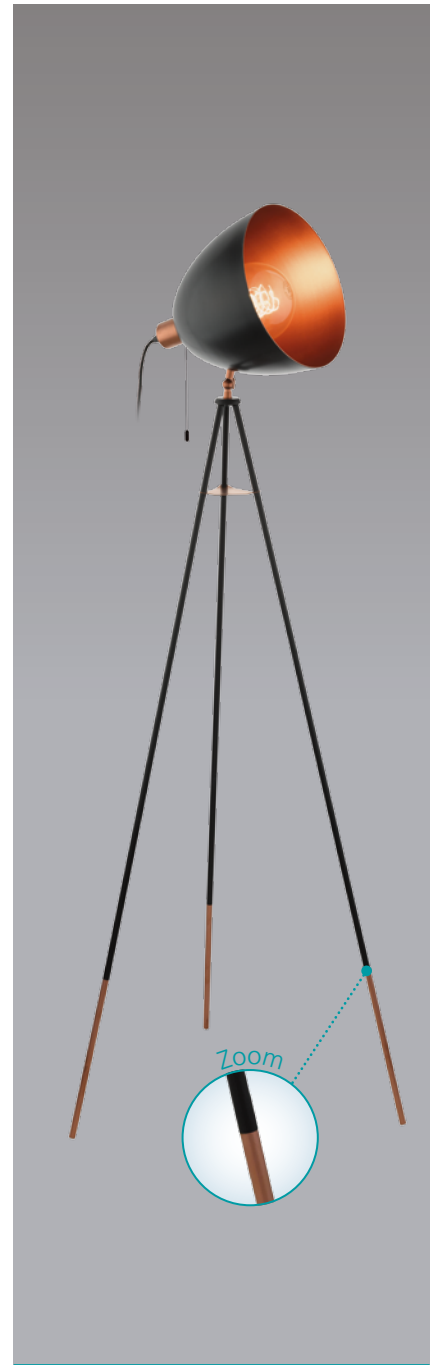

49386 CHESTER
floor luminaire; steel, black, copper

H 1355, Ø 600

E27 1x 60W

9 008606 124237