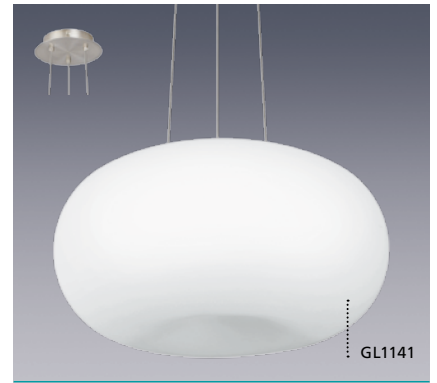

86815 OPTICA
pendant luminaire; steel, satin nickel / opal glass