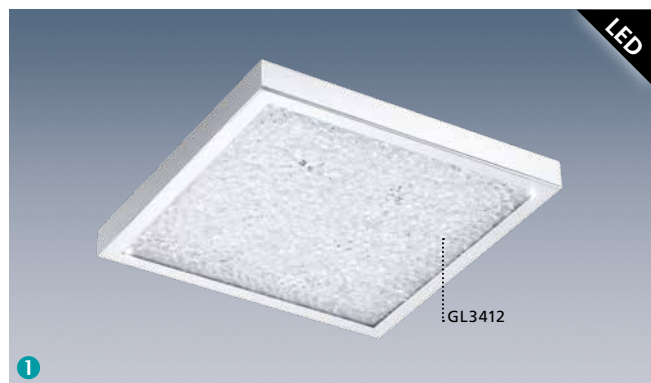

## 32025 CARDITO

ceiling luminaire; steel, chrome / glass, crystal, clear

L 320, B 320, H 55