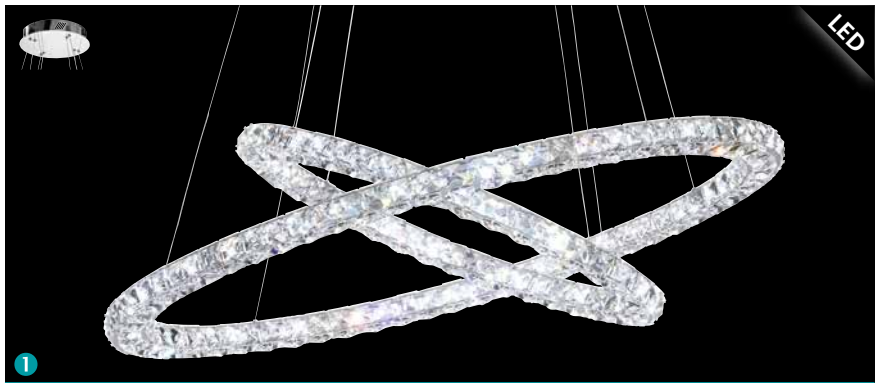

93946 TONERIA

pendant luminaire; stainless steel, chrome / crystal, clear

L 900, B 670, H 1500