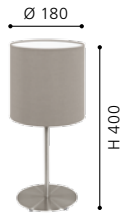

31595 PASTERI

table luminaire; steel, satin nickel / fabric, taupe

H 400, Ø 180