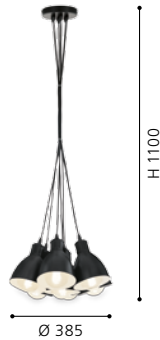

9 002759 494674