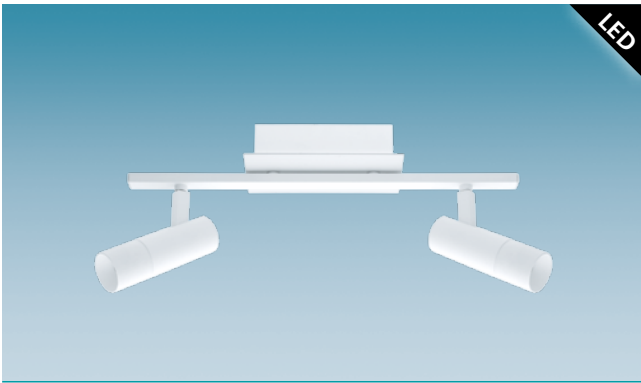

TOMARES

202005 TOMARES

spot; steel, matt white

L 390, H 165