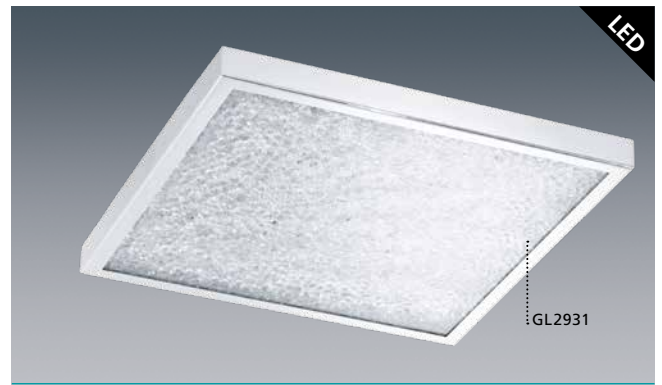

## 32025 CARDITO

ceiling luminaire; steel, chrome / glass, crystal, clear

L 365, B 365, H 75

16W 1700 lm

NEUTRAL WHITE