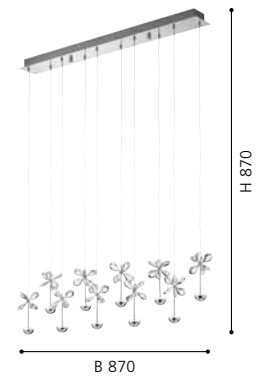

93662 PIANOPOLI

pendant luminaire; stainless steel, chrome / crystal, clear

H 1100, Ø 500

15x 2,5W 4050 lm