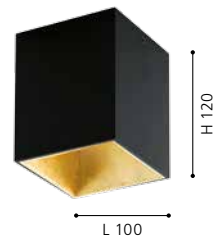

## 94497 POLASSO

ceiling luminaire; aluminium, acrylic, black, gold

L 100, B 100, H 120

1x 3,3W 1x 340 lm

9 002759 944971

WARM WHITE