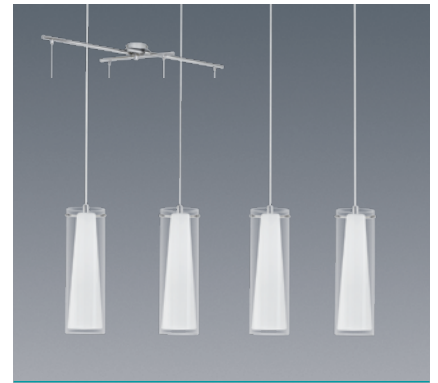

89834 PINTO

pendant luminaire; steel, chrome / glass, opal / glass, clear

H 1100, Ø 110

E27 1x 60W

9 002759 898328

L 725, H 1100

E27 3x 60W

9 002759 898335