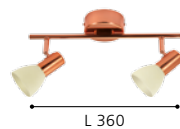

L 360, B 100

94738 GLOSSY 2
spot; steel, copper / glass, champagne