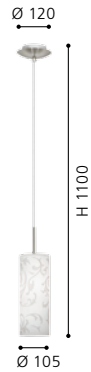

## 90047 AMADORA

pendant luminaire; steel, satin nickel / printed glass, opal

H 1100, Ø 105, Base: Ø 120

E27 1x 60W

9 002759 900472