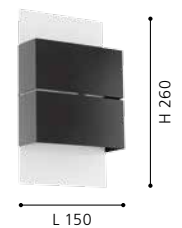

KIBEA

93253 KIBEA

wall lamp; galvanized steel, white

L 150, H 260, A 75

93254 KIBEA

wall lamp; galvanized steel, white, anthracite

L 150, H 260, A 75