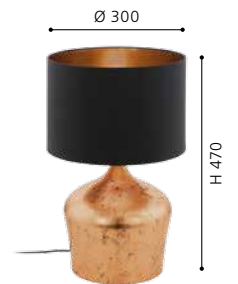

MANALBA

95386 MANALBA

table luminaire; steel, gold / fabric, black, gold foil lining

H 380, Ø 250

E27 1x 60W

95395 MANALBA

table luminaire; steel, gold / fabric, black, gold foil lining

H 470, Ø 300

E27 1x 60W

95387 MANALBA

table luminaire; steel, coppery / fabric, black, copper foil lining

H 380, Ø 250

E27 1x 60W

95396 MANALBA

table luminaire; steel, coppery / fabric, black, copper foil lining

H 470, Ø 300

E27 1x 60W