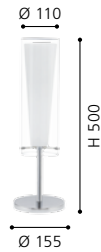

PINTO / PINTO NERO

89835 PINTO

table luminaire; steel, chrome / opal glass, clear glass

H 500, Ø 110, Base: Ø 155

E27 1x 60W

9 008606 105380

90308 PINTO NERO

table luminaire; steel, satin nickel / smoked glass, opal glass

H 500, Ø 110, Base: Ø 155

E27 1x 60W

9 008606 116201

89836 PINTO

floor luminaire; steel, chrome / opal glass, clear glass

H 1470, Ø 110, Base: Ø 230

E27 1x 60W

9 008606 105397

90309 PINTO NERO

floor luminaire; steel, satin nickel / smoked glass, opal glass

H 1470, Ø 110, Base: Ø 230

E27 1x 60W

9 008606 116218