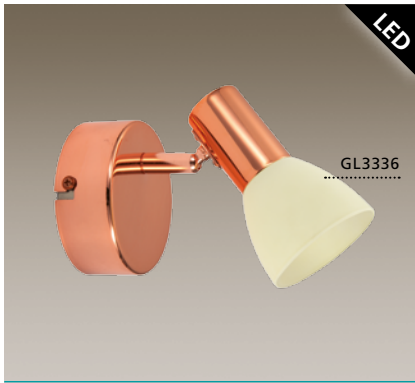

# GLOSSY 2

**94736 GLOSSY 2**  
spot; steel, copper / glass, champagne

Ø 95

**94739 GLOSSY 2**  
spot; steel, copper / glass, champagne

L 760, B 110

**94737 GLOSSY 2**  
spot; steel, copper / glass, champagne