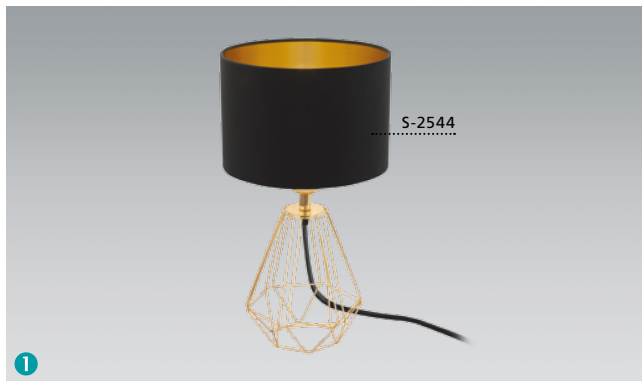

## 95787 CARLTON 2

table lumineuse; steel, copper / fabric, black, copper foil lining

H 305, Ø 165

E14 1x 60W

9 008606 173945