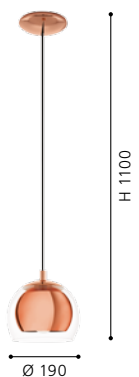

ROCAMAR

94593 ROCAMAR

pendant luminaire; steel, chrome / glass, clear

L 780, B 190, H 1100

94591 ROCAMAR

pendant luminaire; steel, copper / glass, clear

L 780, B 190, H 1100

94592, 94589

Trendy combination of glass and copper/chrome.

94592 ROCAMAR

pendant luminaire; steel, chrome / glass, clear

H 1100, Ø 190

94589 ROCAMAR

pendant luminaire; steel, copper / glass, clear

H 1100, Ø 190