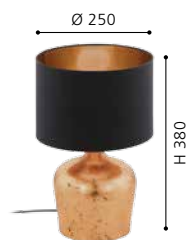

MANALBA

95386 MANALBA

table luminaire; steel, gold / fabric, black, gold foil lining

H 380, Ø 250

E27 1x 60W

95395 MANALBA

table luminaire; steel, gold / fabric, black, gold foil lining

H 470, Ø 300

E27 1x 60W

95387 MANALBA

table luminaire; steel, coppery / fabric, black, copper foil lining

H 380, Ø 250

E27 1x 60W

95396 MANALBA

table luminaire; steel, coppery / fabric, black, copper foil lining

H 470, Ø 300

E27 1x 60W