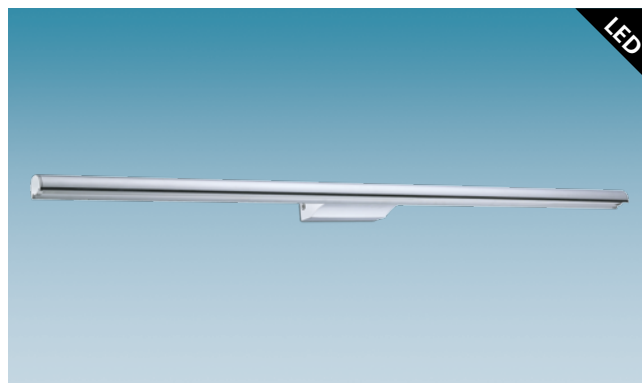

## 93665 TERROS

wall luminaire; aluminium, steel, chrome / acrylic, frosted

L 570, H 45, A 85

10,5W 830 lm

9 002759 936655

WARM  
WHITE

L 570