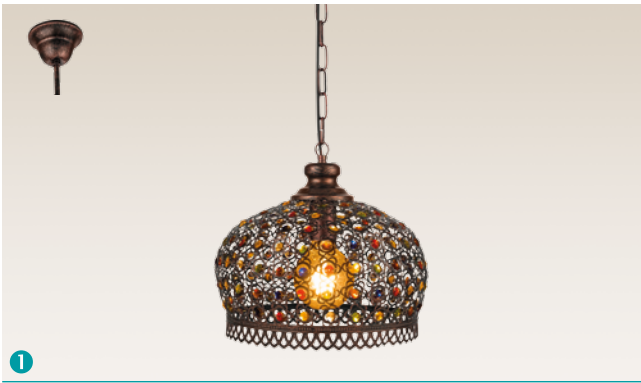

JADIDA

1

49764 JADIDA

pendant luminaire; steel, copper-antique / glass, coloured

H 1100, Ø 330

E27

1x 60W

9 002759 497644