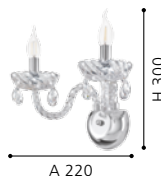

**39098 BASILANO 1**

pendant luminaire; steel, chrome / acrylic, clear / glass, clear

H 1100, L 590, Ø 540

9 002759 39104 1

9 002759 39105 8

9 002759 39098 3