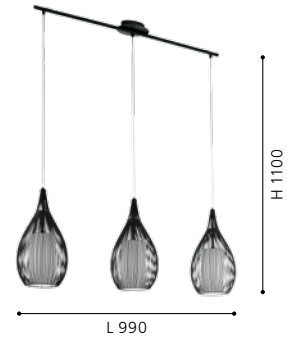

92252 RAZONI

pendant luminaire; steel, black / opal glass

H 1100, Ø 190