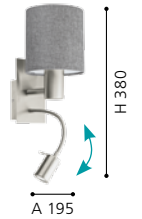

96374 PASTERI

wall luminaire; steel, satin nickel / fabric, linen, grey

L 150, H 380, A 195