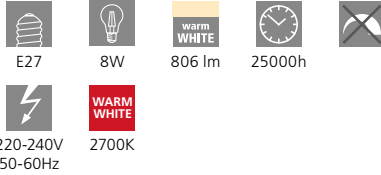

11596 8W E27 GLS

L 105, Ø 60