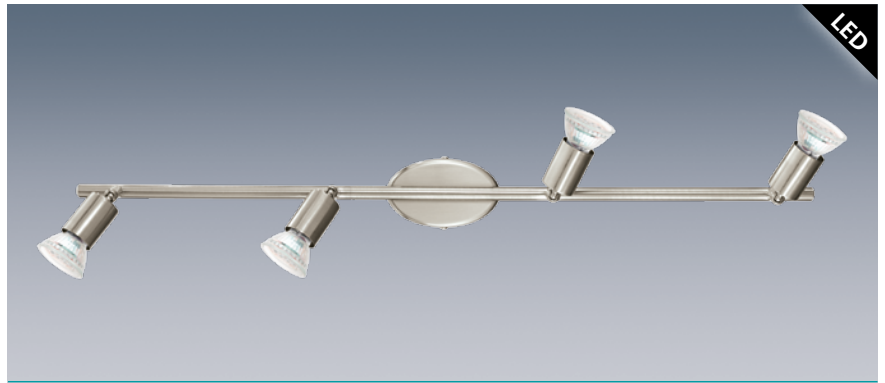

# BUZZ LED

**200692 BUZZ LED**

spot; steel, satin nickel

Ø 60

GU10 1x 5W 1x 380 lm

9 008606 125869

Ø 60

**200695 BUZZ LED**