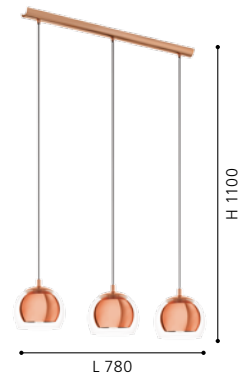

ROCAMAR

94593 ROCAMAR

pendant luminaire; steel, chrome / glass, clear

L 780, B 190, H 1100

94591 ROCAMAR

pendant luminaire; steel, copper / glass, clear

L 780, B 190, H 1100

94592, 94589

Trendy combination of glass and copper/chrome.

94592 ROCAMAR

pendant luminaire; steel, chrome / glass, clear

H 1100, Ø 190

94589 ROCAMAR

pendant luminaire; steel, copper / glass, clear

H 1100, Ø 190