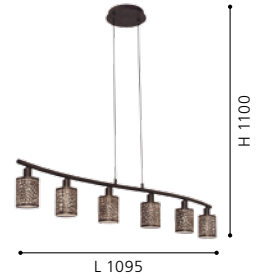

ALMERA

89112 ALMERA

pendant luminaire; steel, antique brown / glass, champagne

H 1100, Ø 110

9 002759 891121

89115 ALMERA

wall luminaire; steel, antique brown / glass, champagne

L 180, H 250, A 75

9 002759 891152

89116 ALMERA

table luminaire; steel, antique brown / glass, champagne

H 295, Ø 110, Base: Ø 120

9 008606 099931

89113 ALMERA

pendant luminaire; steel, antique brown / glass, champagne

L 685, H 1100

9 002759 891138

89114 ALMERA

pendant luminaire; steel, antique brown / glass, champagne

L 1095, H 1100

9 002759 891145