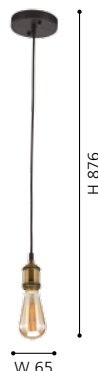

9 008606137619

incl. bulb