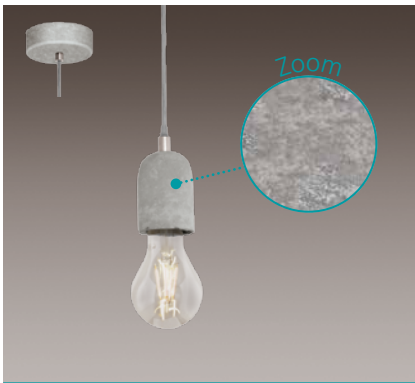

# PRATELLA LED / SILVARES

**95837 PRATELLA LED**  
pendant luminaire; concrete, grey

H 1100, Ø 150

GU10 1x 4W 1x 250 lm

9 002759 958374

WARM WHITE INCL. BULB

**95522 SILVARES**  
pendant luminaire; steel, grey / concrete, grey