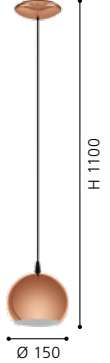

9 002759 947439

**95838 PETTO LED**  
pendant luminaire; steel, copper

H 1100, Ø 150

GU10 1x 3.3W 1x 240 lm warm WHITE

9 002759 958381

**94744 CORETTO 2**  
pendant luminaire; steel, copper

H 1100, Ø 190

E27 1x 60W