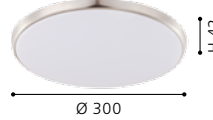

## 202246 OZZIE

ceiling luminaire; acrylic, opal / steel, satin nickel  
3000k

Ø 300, H 42

18 W 1800 lm IP54

220-265V  
50-60Hz

9 008606 164585

Ø 300