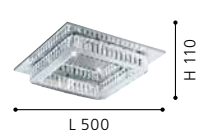

CORLIANO

39014 CORLIANO

pendant luminaire; stainless steel, chrome / crystal, clear

H 110, Ø 700

36W 3800 lm

39015 CORLIANO

pendant luminaire; stainless steel, chrome / crystal, clear

H 110, Ø 500

20W 2000 lm

39016 CORLIANO

pendant luminaire; stainless steel, chrome / crystal, clear

H 110, B 500, L 500

24W 2600 lm