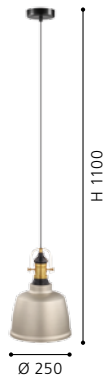

49693 GILWELL

pendant luminaire; steel, black, bronzed

H 1100, Ø 185