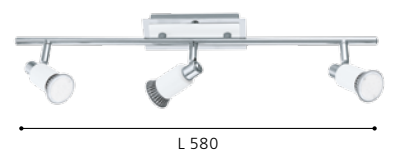

ERIDAN

201241 ERIDAN

spot; steel, chrome, shiny white

L 165, B 70

GU10 1x 5W 1x 380 lm

201247 ERIDAN

spot; steel, chrome, shiny white

Ø 210

GU10 3x 5W 3x 380 lm

201243 ERIDAN

spot; steel, chrome, shiny white

L 390, B 70

GU10 2x 5W 2x 380 lm

201244 ERIDAN

spot; steel, chrome, shiny white

L 580, B 70

GU10 3x 5W 3x 380 lm