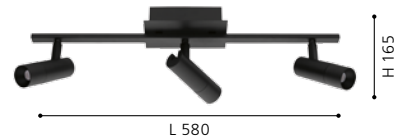

201999 TOMARES

spot; steel, matt black

L 70, H 145