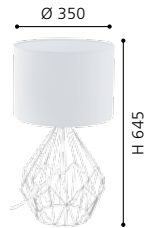

PEDREGAL 1

S-2466

95185 PEDREGAL 1

table luminaire; steel, copper / fabric, black, copper foil lining

H 645, Ø 350

E27 1x 60W

9 008606 153794

S-2467

95186 PEDREGAL 1

table luminaire; steel, brass / fabric, black, gold foil lining

H 645, Ø 350

E27 1x 60W

9 008606 153800

S-2468

95187 PEDREGAL 1

table luminaire; steel, chrome / fabric, white

H 645, Ø 350

E27 1x 60W

9 008606 153817

1