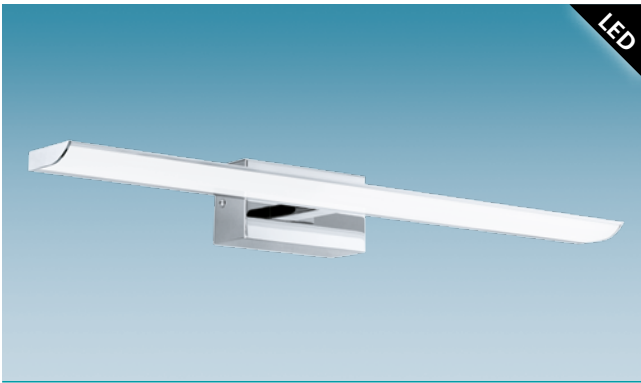

TABIANO

94613 TABIANO

mirror luminaire; steel, chrome / acrylic, opal

L 605, H 70, A 130

11W 900 lm

9 002759 946135

NEUTRAL
WHITE

L 605