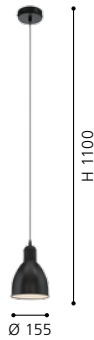

9 002759 494643