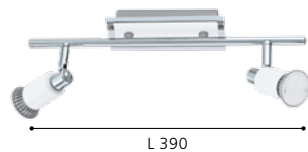

201244 ERIDAN

spot; steel, chrome, shiny white

L 580, B 70

GU10 3x 5W 3x 380 lm