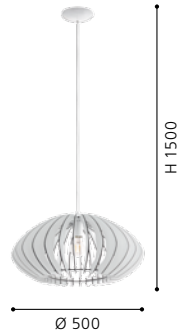

H 1500, Ø 500

E27 1x 60W

9 002759 952549