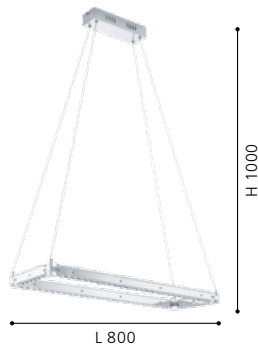

31667 VARRAZO

pendant luminaire; steel, chrome / crystal, clear

H 1200, Ø 550

NEUTRAL
WHITE