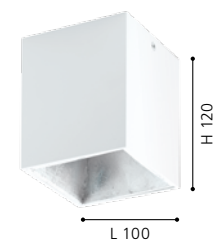

POLASSO

94496 POLASSO

ceiling luminaire; aluminium, acrylic, black, copper

L 100, B 100, H 120

1x 3,3W 1x 340 lm

9 002759 944964

WARM WHITE

94497 POLASSO

ceiling luminaire; aluminium, acrylic, black, gold

L 100, B 100, H 120

1x 3,3W 1x 340 lm

9 002759 944971

WARM WHITE

94498 POLASSO

ceiling luminaire; aluminium, acrylic, white, gold

L 100, B 100, H 120

1x 3,3W 1x 340 lm

9 002759 944988

WARM WHITE

94499 POLASSO

ceiling luminaire; aluminium, acrylic, white, silver

L 100, B 100, H 120

1x 3,3W 1x 340 lm

9 002759 944995

WARM WHITE