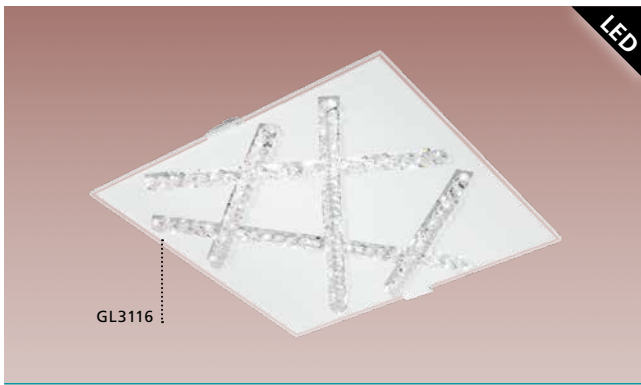

SORRENTA / PASTERI

93764 SORRENTA

ceiling luminaire; steel, white / glass, crystal

L 290, B 290, H 75

9,7W 1140 lm

9 002759 937645

WARM WHITE

L 290