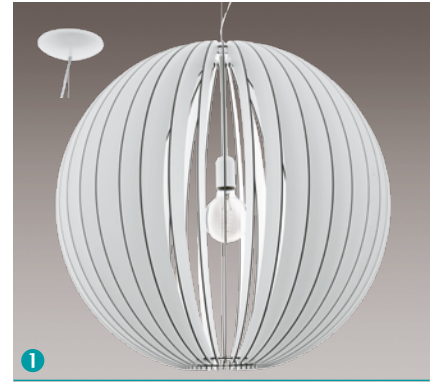

94441 COSSANO
pendant luminaire; steel, white / wood, white

H 1100, Ø 300

E27 1x 60W

9 002759 944384

H 1100, Ø 500

E27 1x 60W

9 002759 944391