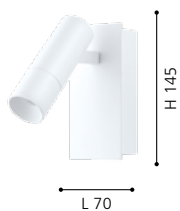

spot; steel, matt white

L 70, H 145

**202007 TOMARES**

spot; steel, matt white

L 780, H 165