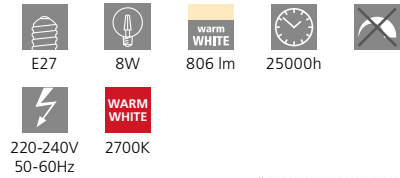

L 137, Ø 95

**11604 4W E14 FANCY ROUND**

L 78, Ø 45

**11605 4W E27 FANCY ROUND**

L 78, Ø 45

**11602 4W E14 CANDLE**

L 97, Ø 35

**11603 4W E14 FLAME TIP**