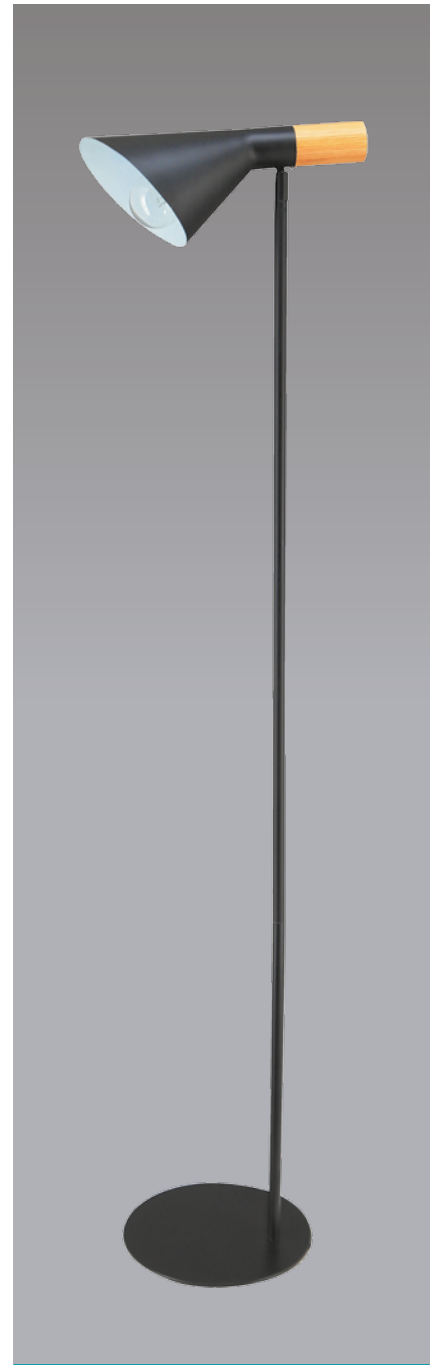

201188 VINTAGE
floor luminaire; steel, black, wood

H 1370, Base: Ø 230

E27

1x 40W

9 008606 153831

H 1530, Base: Ø 280

E27

1x 40W

9 008606 137787