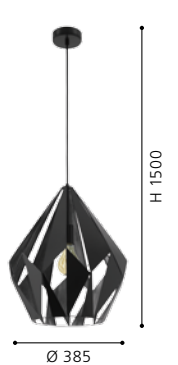

CARLTON 1

1

49254 CARLTON 1

pendant luminaire; steel, black, copper

H 1100, Ø 310

E27 1x 60W

9 002759 492540

49255 CARLTON 1

pendant luminaire; steel, black, silver

H 1100, Ø 310

E27 1x 60W

9 002759 492557

49931 CARLTON 1

pendant luminaire; steel, black, gold

H 1100, Ø 310

E27 1x 60W

9 002759 499310

49932 CARLTON 1

pendant luminaire; steel, white, rose gold

H 1100, Ø 310

E27 1x 60W

9 002759 499327

49878 CARLTON 1

pendant luminaire; steel, black, copper

H 1500, Ø 385

E27 1x 60W

9 002759 498788

49879 CARLTON 1

pendant luminaire; steel, black, silver

H 1500, Ø 385

E27 1x 60W

9 002759 498795