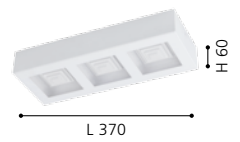

96794 FERREROS
ceiling luminaire; steel, white