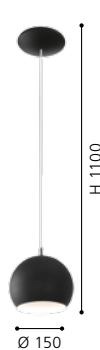

PETTO LED

pendant luminaire; steel, chrome

pendant luminaire; steel, black

pendant luminaire; steel, white

H 1100, Ø 150

GU10 1x 3,3W 1x 240 lm

9 002759 958350

WARM WHITE incl. bulb

H 1100, Ø 150

GU10 1x 3,3W 1x 240 lm

9 002759 958367

WARM WHITE incl. bulb

H 1100, Ø 150

GU10 1x 5W 1x 380 lm

9 002759 942465

NEUTRAL WHITE incl. bulb

1