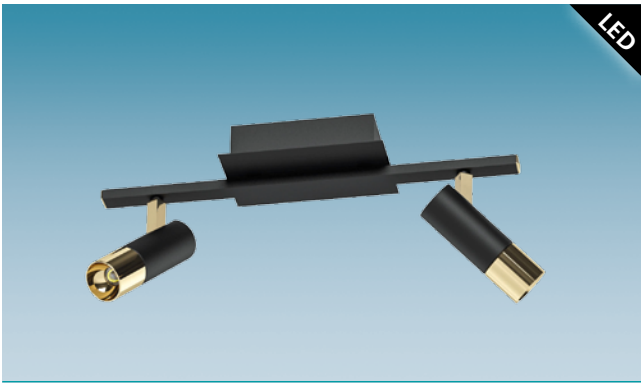

TOMARES

39145 TOMARES

spot; steel, black, gold

L 390, H 165

2x 5W 2x 480 lm

9 002759 391454