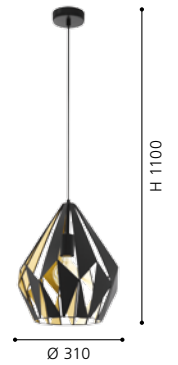

## 49931 CARLTON 1

pendant luminaire; steel, black, gold

H 1100, Ø 310

E27 1x 60W

9 002759 499310