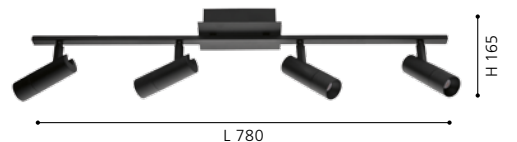

TOMARES

202001 TOMARES

spot; steel, matt black

L 390, H 165

202002 TOMARES

spot; steel, matt black

L 580, H 165

201999 TOMARES

spot; steel, matt black

L 70, H 145

202003 TOMARES

spot; steel, matt black

L 780, H 165