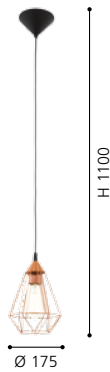

9 002759 941932