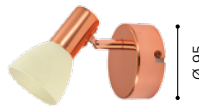

# GLOSSY 2

**94736 GLOSSY 2**  
spot; steel, copper / glass, champagne

Ø 95

**94739 GLOSSY 2**  
spot; steel, copper / glass, champagne

L 760, B 110

**94737 GLOSSY 2**  
spot; steel, copper / glass, champagne