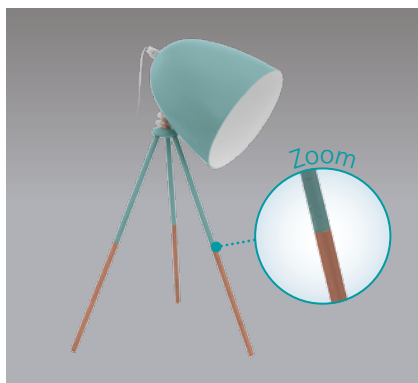

### 92889 DON DIEGO

table luminaire; steel, white, chrome

Ø 290, H 440

E27 1x 40W

9 008606 124220