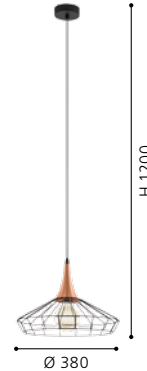

9 002759 496050

Ø 380