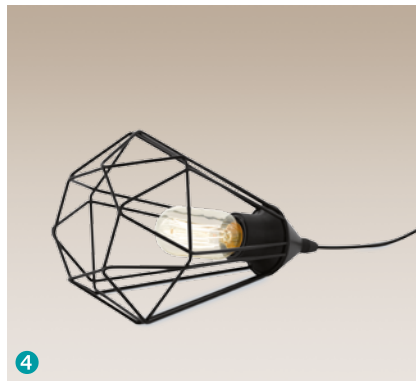

## 94189 TARBES

pendant luminaire; steel, black / steel, black

L 790, B 175, H 1100

E27 3x 60W

9 002759 941895

L 790