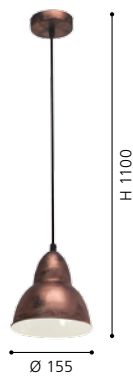

49243 AUCKLAND
pendant luminaire; steel, copper-antique

H 1100, Ø 260

9 002759 492434