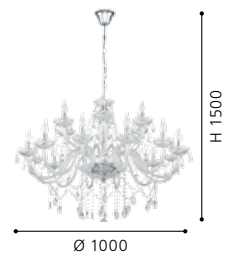

**39103 BASILANO 1**

pendant luminaire; steel, chrome / acrylic, clear / glass, clear

H 1100, L 840, Ø 1000

E14 18x 40W

9 002759 391034