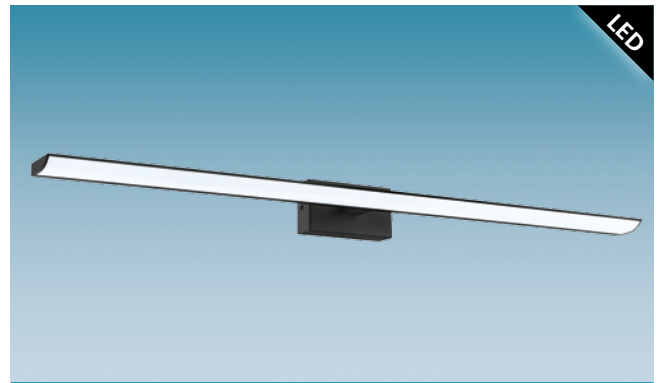

## 201965 TABIANO

mirror luminaire; steel, chrome / acrylic, opal

L 900, H 70, A 130

13W 1200 lm

9 008606 160020

NEUTRAL  
WHITE

L 900