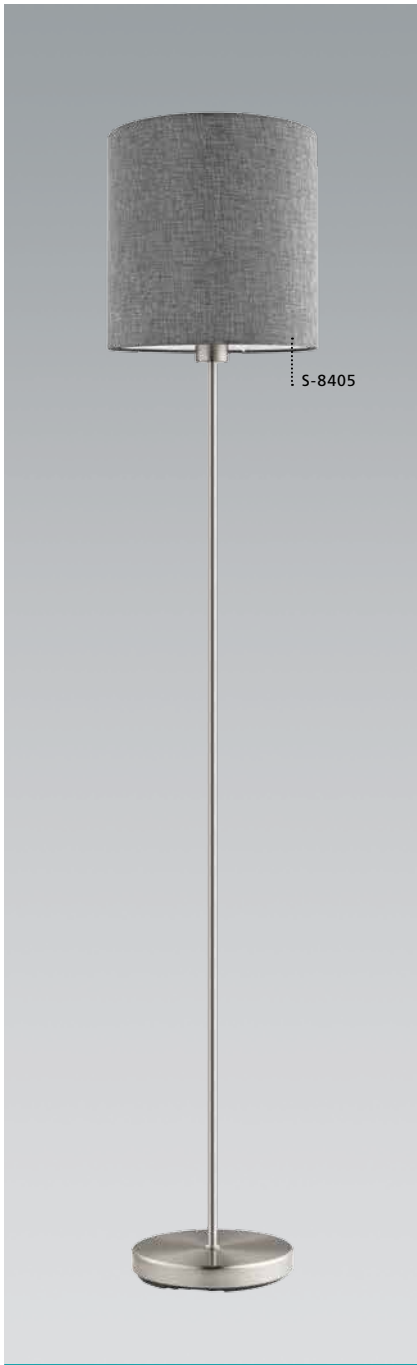

PASTERI

96377 PASTERI

floor luminaire; steel, satin nickel / fabric, linen, grey

H 1575, Ø 280, Base: Ø 230

E27 1x 60W

9 008606 173990