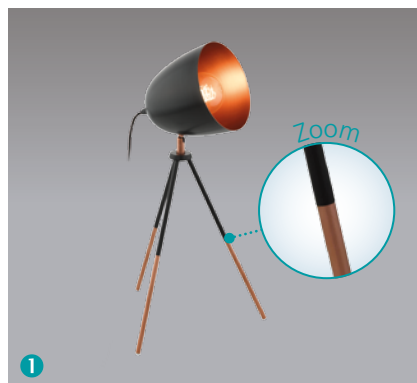

### 49337 DUNDEE

table luminaire; steel, mint, coppery

Ø 290, B 290, H 440

E27 1x 60W

9 008606 140480