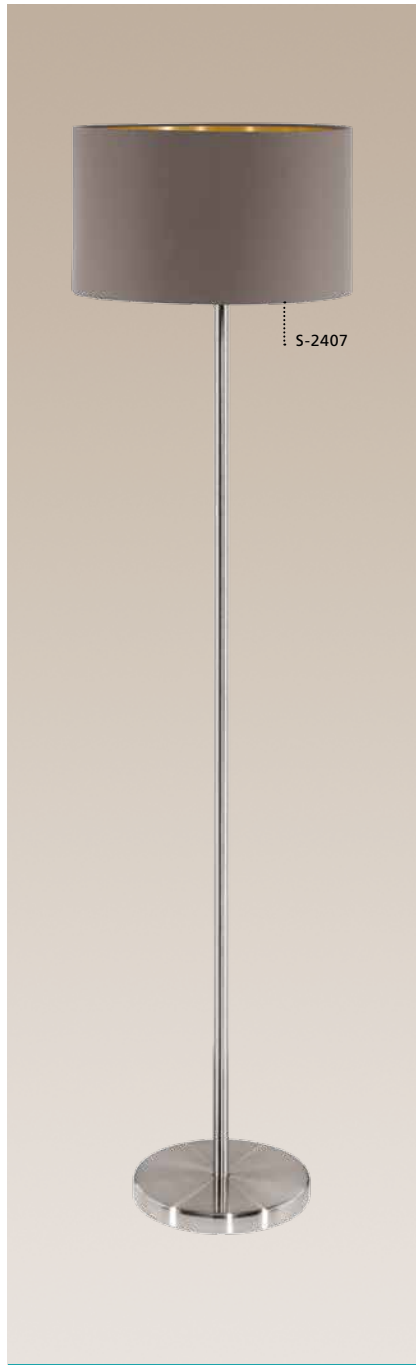

## 31627 MASERLO

table luminaire; steel, satin nickel / fabric, black, gold foil lining

H 420, Ø 230

E27 1x 60W

9 008606 140848