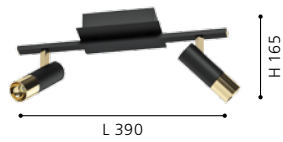

# TOMARES

**39145 TOMARES**

spot; steel, black, gold

L 390, H 165

2x 5W 2x 480 lm

9 002759 391454

**39146 TOMARES**

spot; steel, black, gold