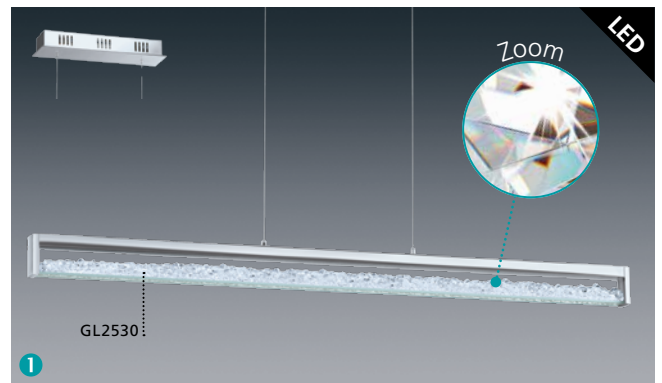

## 90929 CARDITO

pendant luminaire; aluminium, steel, chrome / glass, crystal, clear

L 1000, B 80, H 1100

36W 2700 lm

WARM WHITE