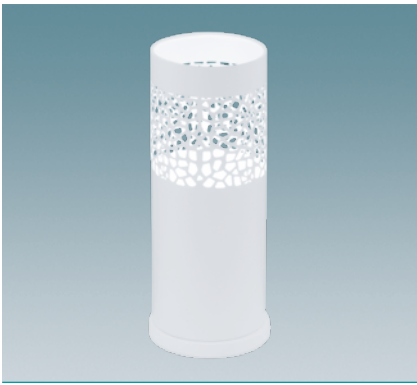

CARMELIA / RIVATO / BAYMAN / ALMERA / ALMERA 1 / BATISTA 3

91417 CARMELIA
table luminaire; steel, white

H 295, Ø 120