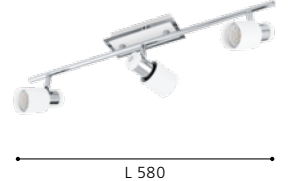

DAVIDA

H 165, L 70

L 780, B 70

L 390, B 70

L 580, B 70