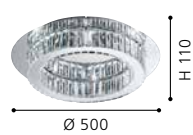

CORLIANO

39014 CORLIANO

pendant luminaire; stainless steel, chrome / crystal, clear

H 110, Ø 700

36W 3800 lm

39015 CORLIANO

pendant luminaire; stainless steel, chrome / crystal, clear

H 110, Ø 500

20W 2000 lm

39016 CORLIANO

pendant luminaire; stainless steel, chrome / crystal, clear

H 110, B 500, L 500

24W 2600 lm