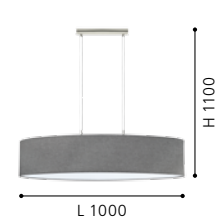

PASTERI

96366 PASTERI

ceiling luminaire; steel, satin nickel / fabric, glass, grey

H 195, Ø 475

96367 PASTERI

pendant luminaire; steel, satin nickel / fabric, linen, grey

H 1100, Ø 380

96368 PASTERI

pendant luminaire; steel, satin nickel / fabric, linen, grey

H 1100, Ø 530

96369 PASTERI

pendant luminaire; steel, satin nickel / fabric, linen, grey

L 750, B 220, H 1100

96371 PASTERI

pendant luminaire; steel, satin nickel / fabric, linen, grey

L 1000, B 280, H 1100