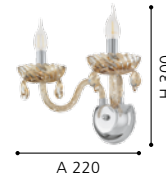

E14 1x 40W

9 002759 390969

A 250

**39097 BASILANO**

wall luminaire; steel, chrome / acrylic, clear / glass, cognac

A 220, H 300, L 320

E14 2x 40W

9 002759 390976