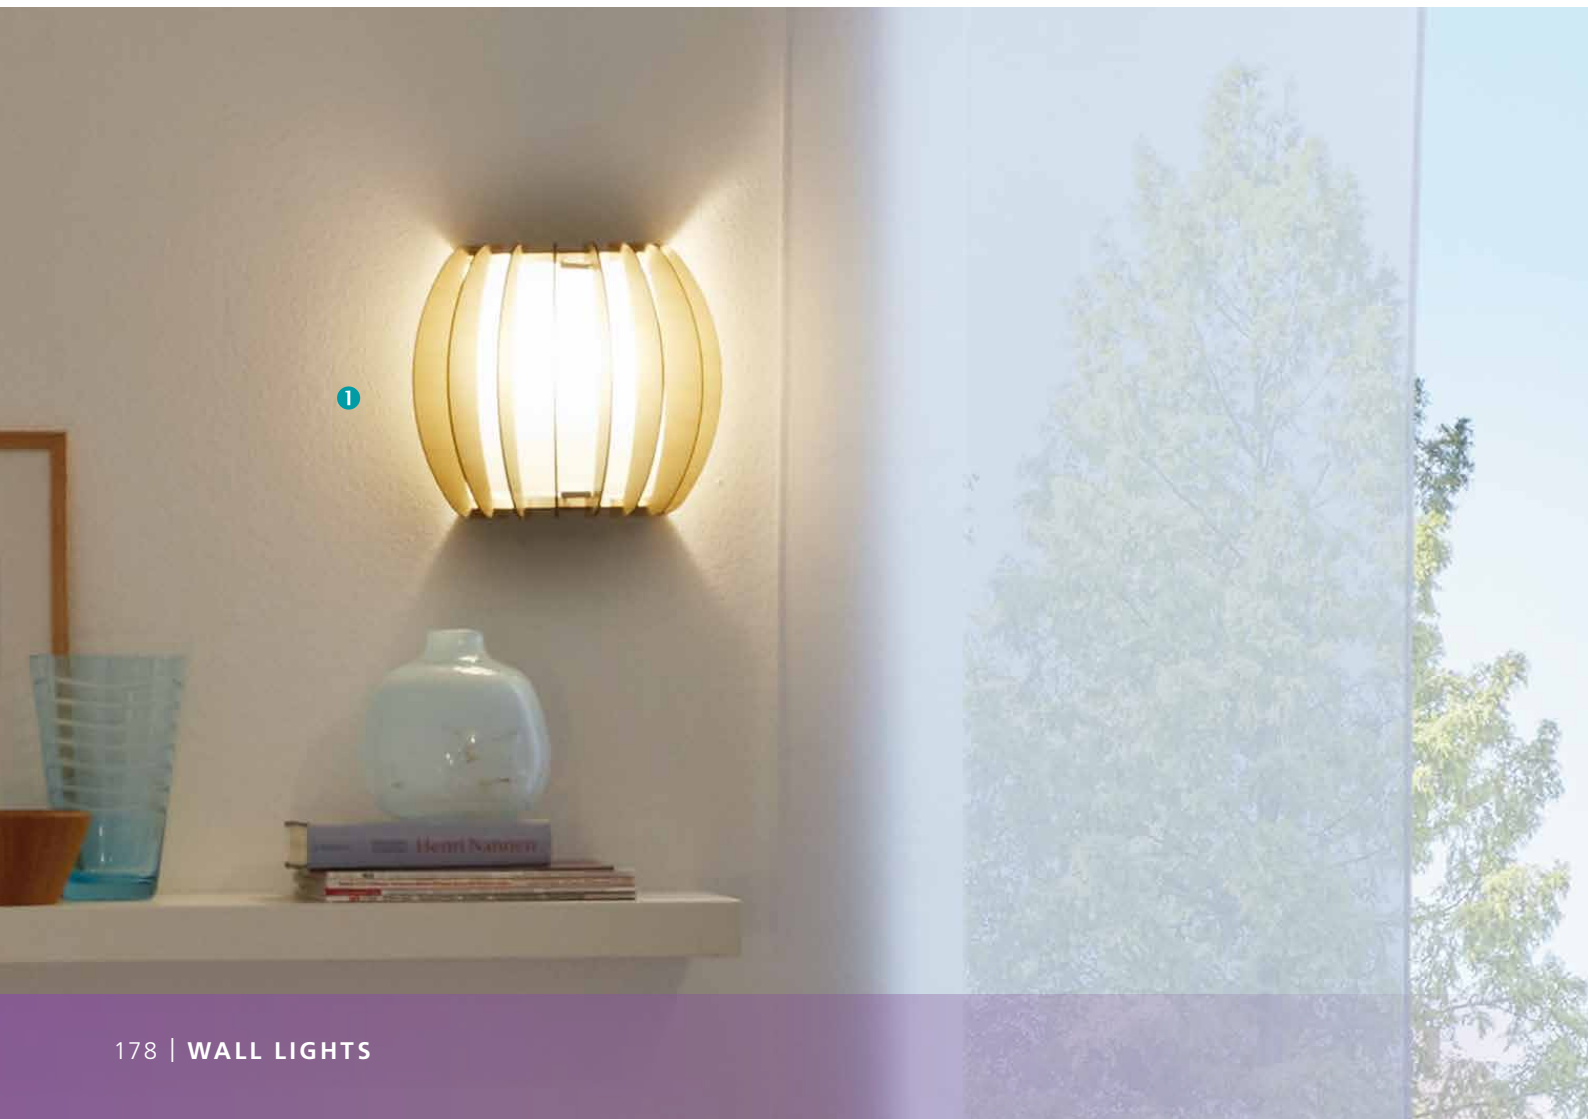

## 95594 STELLATO 3

wall luminaire; steel, wood, dark brown / glass, opal

L 285, H 250, A 140

E27

1x 60W

9 002759 955946

L 285