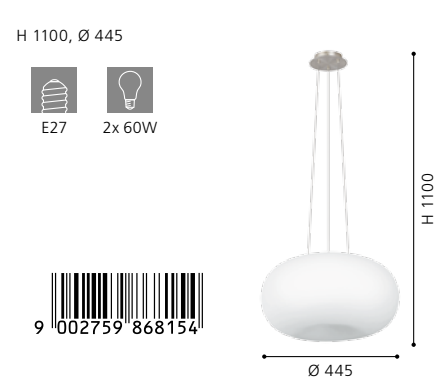

# MONTORIO / OPTICA

**92756 MONTORIO**  
pendant luminaire; steel, white

**86814 OPTICA**  
pendant luminaire; steel, satin nickel / opal glass

**86815 OPTICA**  
pendant luminaire; steel, satin nickel / opal glass