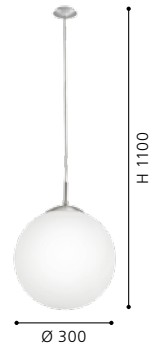

RONDO

85261 RONDO

pendant luminaire; steel, satin nickel / opal glass

85262 RONDO

pendant luminaire; steel, satin nickel / opal glass

85263 RONDO

pendant luminaire; steel, satin nickel / opal glass

H 1100, Ø 200

E27 1x 60W

9 002759 852610

H 1100, Ø 250

E27 1x 60W

9 002759 852627

H 1100, Ø 300

E27 1x 60W

9 002759 852634