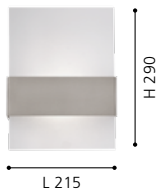

93327 ESPARTA 1

wall lamp; galvanized steel, white

L 220, H 160, A 95

2x 2,5W 360 lm

IP44