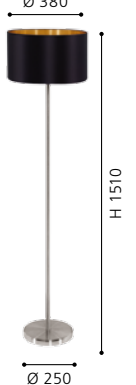

MASERLO

31631 MASERLO

table luminaire; steel, satin nickel / fabric, cappuccino, gold foil lining

H 420, Ø 230

E27 1x 60W

9 008606 140879

31627 MASERLO

table luminaire; steel, satin nickel / fabric, black, gold foil lining

H 420, Ø 230

E27 1x 60W

9 008606 140848

95172 MASERLO

floor luminaire; steel, satin nickel / fabric, cappuccino, gold foil lining

H 1510, Ø 380, Base: Ø 250

E27 1x 60W

9 008606 175147

95169 MASERLO

floor luminaire; steel, satin nickel / fabric, black, gold foil lining

H 1510, Ø 380, Base: Ø 250

E27 1x 60W

9 008606 175130