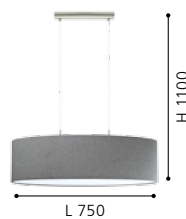

96371 PASTERI

pendant luminaire; steel, satin nickel / fabric, linen, grey

L 1000, B 280, H 1100