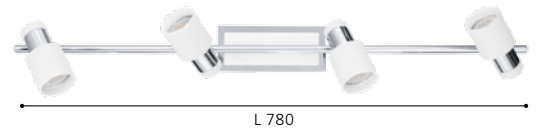

201996 DAVIDA
spot; steel, chrome, white

L 390, B 70