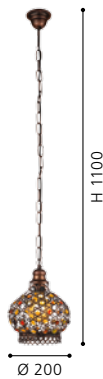

## 49763 JADIDA

pendant luminaire; steel, copper-antique / glass, coloured

H 1100, Ø 200

E27

1x 60W

9 002759 497637