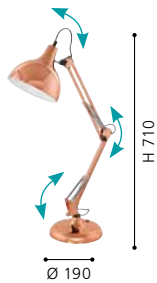

# BORGILLIO

**94704 BORGILLIO**  
table lumineaire; steel, copper

H 710, Base: Ø 190

E27 1x 60W

9 008606 139323

**94697 BORGILLIO**  
table lumineaire; steel, black

H 710, Base: Ø 190

E27 1x 60W