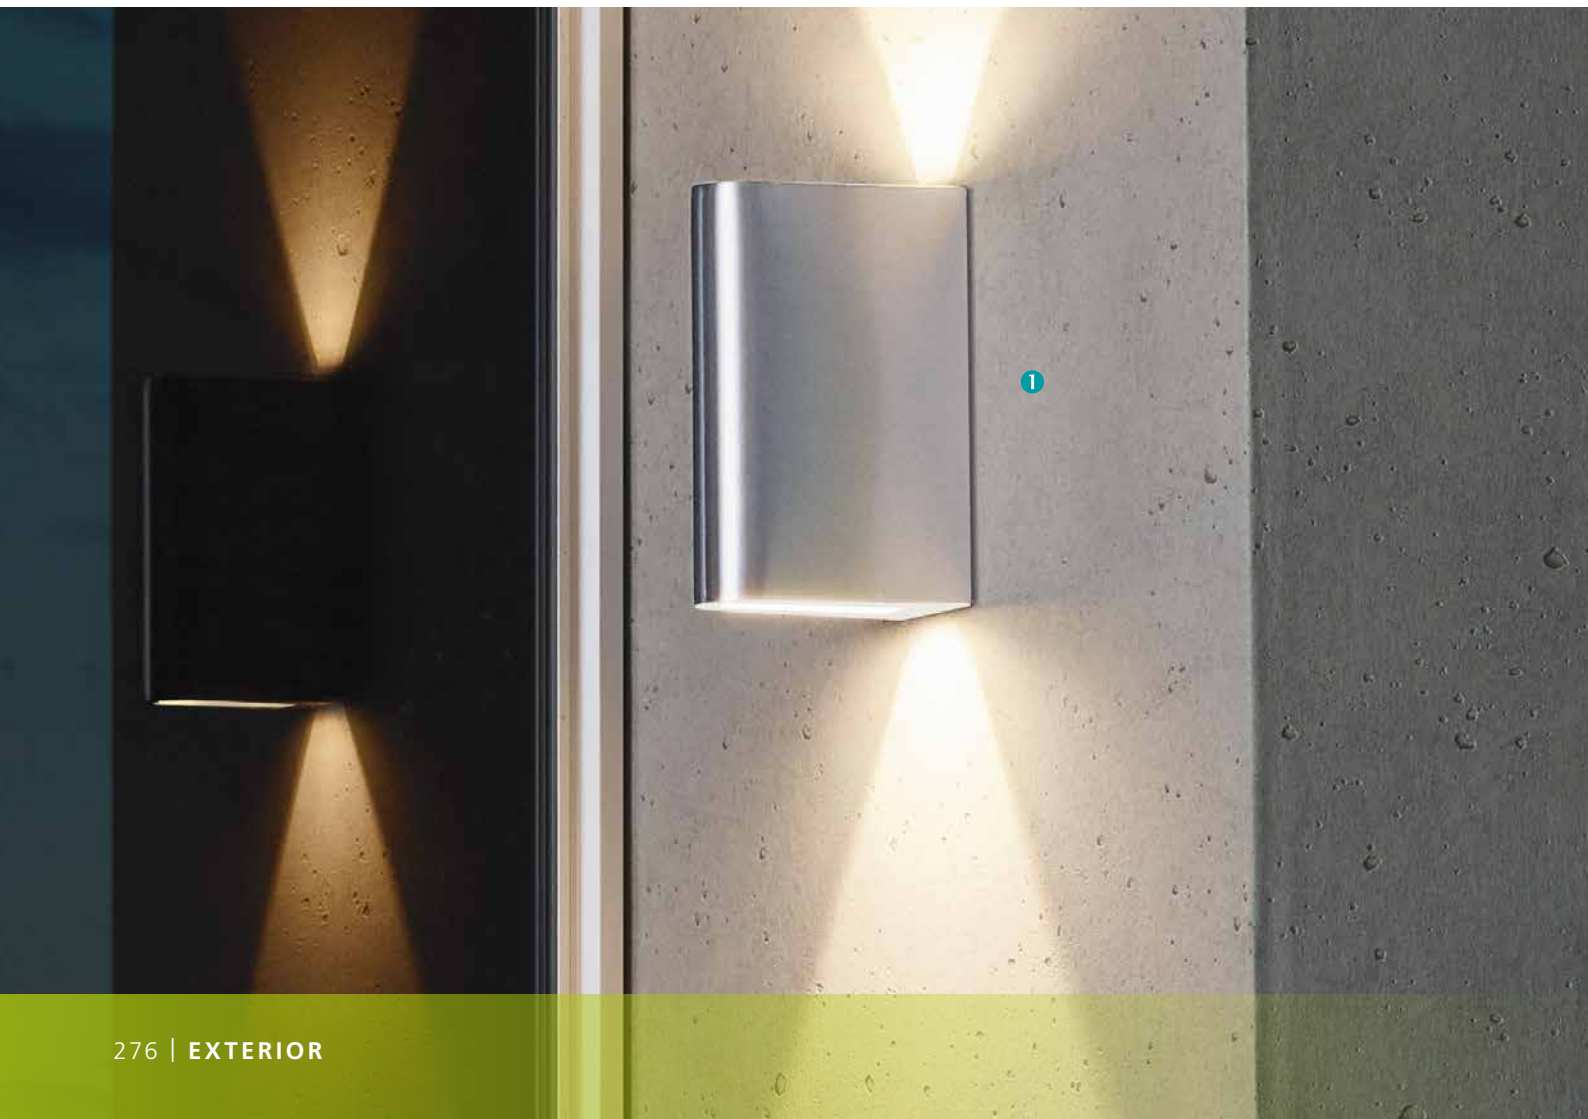

LANGREO / TRIGO 1 / TRIGO 2

L 75, H 200, A 110

2x 4W 960lm

IP44

9 002759 950958

WARM WHITE

L 200, H 250, A 100

8W 960 lm

IP44

9 002759 950941

WARM WHITE

L 240, H 240, A 55

7W 830 lm

IP44

9 002759 950934

WARM WHITE