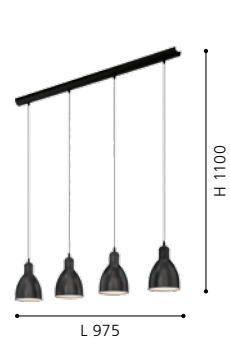

9 002759 494667