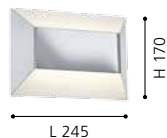

9 002759 933166

WARM
WHITE