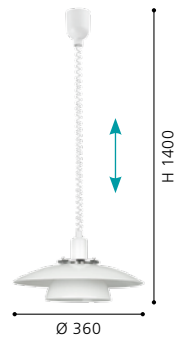

## 87057 BRENDA

pendant luminaire; acrylic, steel, white, chrome

H 1400, Ø 360

E27 1x 60W

9 002759 870577