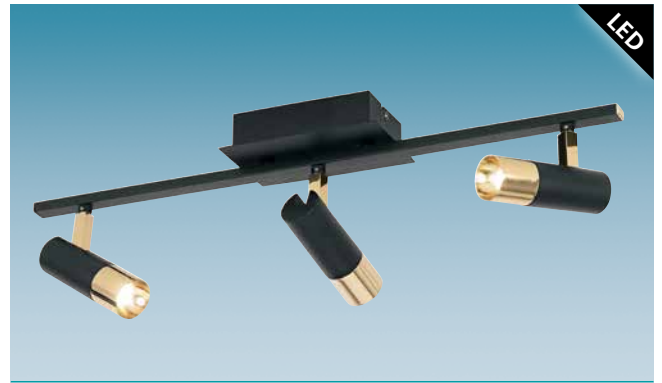

# TOMARES

**39145 TOMARES**

spot; steel, black, gold

L 390, H 165

2x 5W 2x 480 lm

9 002759 391454

**39146 TOMARES**

spot; steel, black, gold