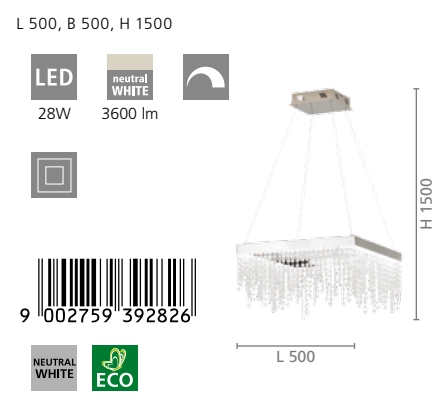

39283 ANTELAO

pendant luminaire; steel, chrome / crystal, clear