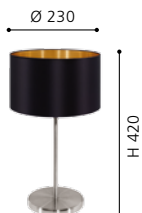

## 31627 MASERLO

table luminaire; steel, satin nickel / fabric, black, gold foil lining

H 420, Ø 230

E27 1x 60W

9 008606 140848