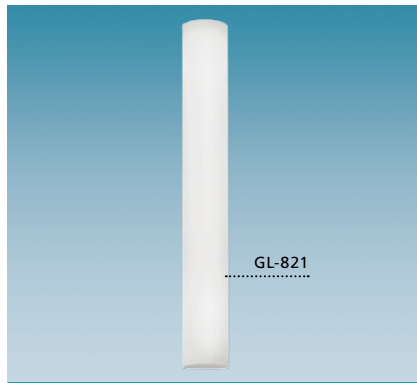

## 83406 ZOLA

wall luminaire; steel, white / opal glass

L 390, B 80

E14 2x 40W

9 002759 834067

B 80

GL-821