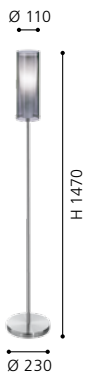

PINTO / PINTO NERO

89835 PINTO

table luminaire; steel, chrome / opal glass, clear glass

H 500, Ø 110, Base: Ø 155

E27 1x 60W

9 008606 105380

90308 PINTO NERO

table luminaire; steel, satin nickel / smoked glass, opal glass

H 500, Ø 110, Base: Ø 155

E27 1x 60W

9 008606 116201

89836 PINTO

floor luminaire; steel, chrome / opal glass, clear glass

H 1470, Ø 110, Base: Ø 230

E27 1x 60W

9 008606 105397

90309 PINTO NERO

floor luminaire; steel, satin nickel / smoked glass, opal glass

H 1470, Ø 110, Base: Ø 230

E27 1x 60W

9 008606 116218