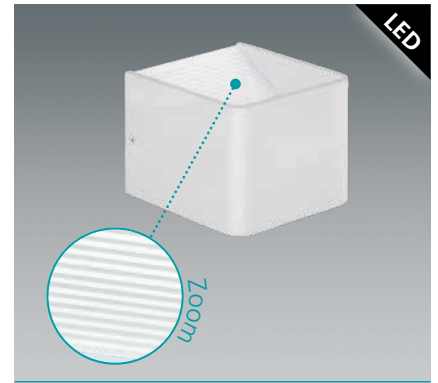

96046 SANIA 3
wall luminaire; aluminium, white

L 100, H 100, A 80