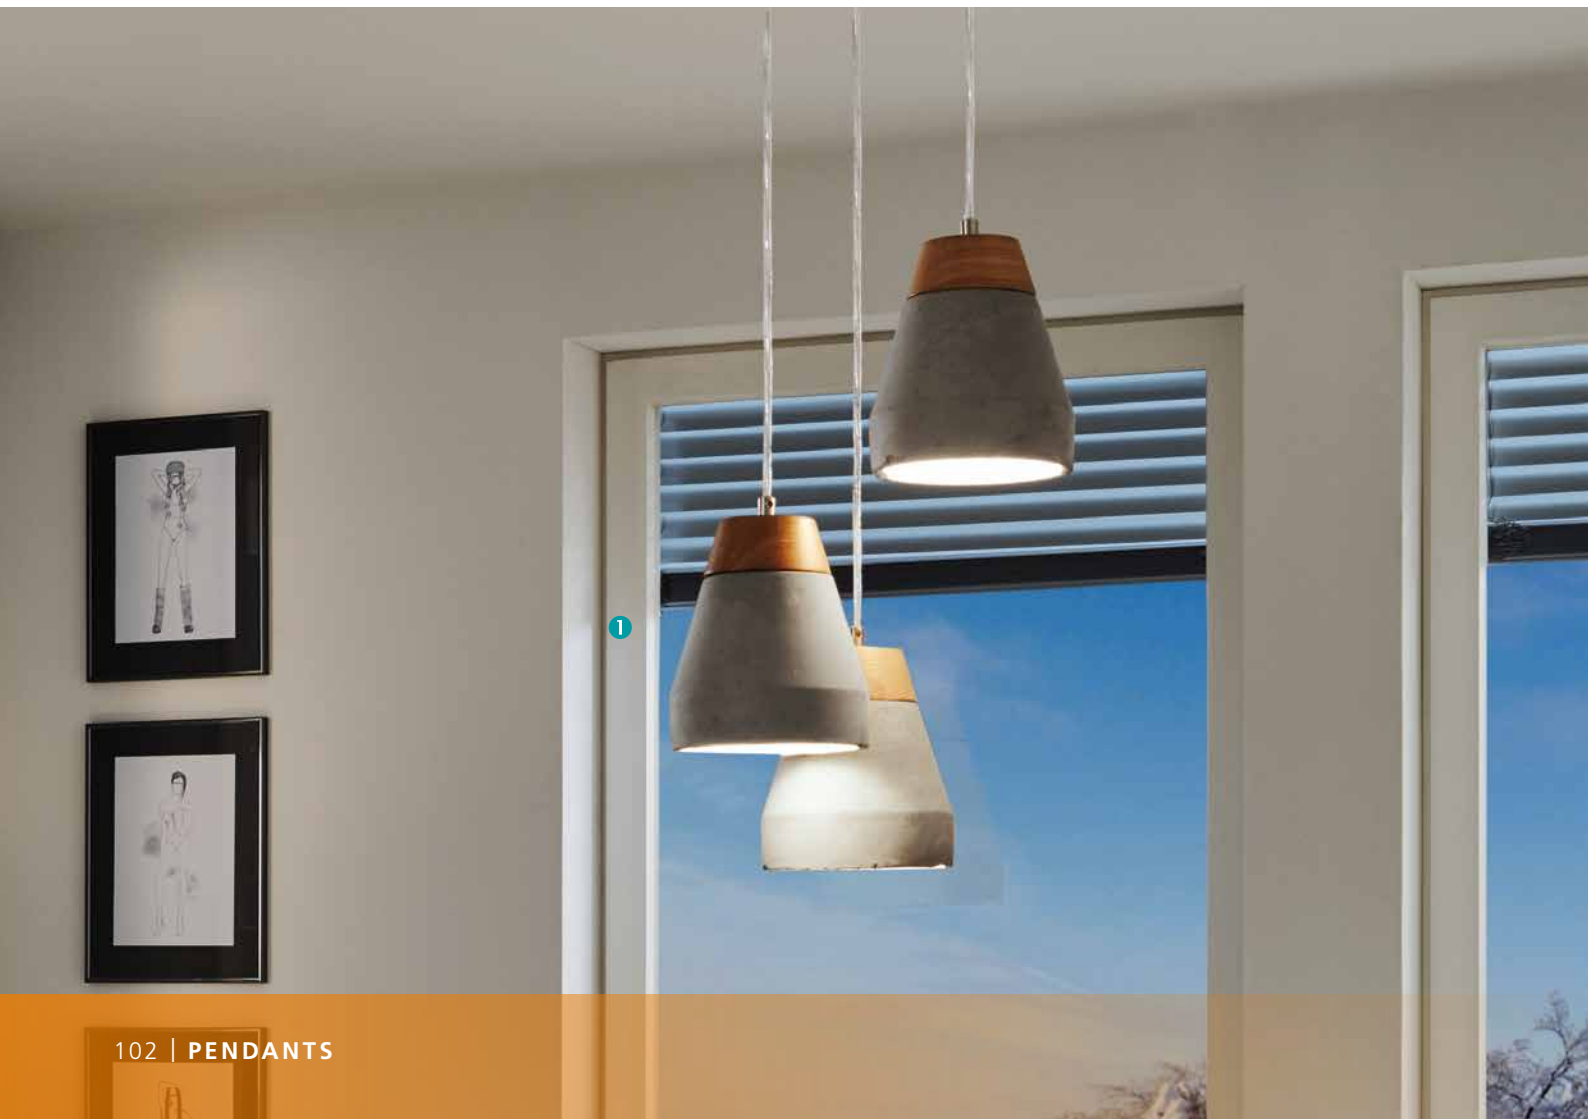

TAREGA / PRATELLA

95525 TAREGA

pendant luminaire; steel, satin nickel / wood, brown / concrete

H 1100, Ø 150

E27 1x 60W

9 002759 955250

95526 TAREGA

pendant luminaire; steel, satin nickel / wood, brown / concrete

H 1500, Ø 250

E27 3x 60W

9 002759 955267

92521 PRATELLA

pendant luminaire; concrete, grey

H 1100, Ø 205

E27 1x 60W

9 002759 925215