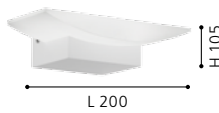

METRASS / GRAFIK

96037 METRASS

wall luminaire; aluminium, white / acrylic, frosted

L 200, H 105, A 60

6W 680 lm

84028 GRAFIK

wall luminaire; steel, silver / frosted glass

L 180, H 210, A 85

E27 1x 60W

84026 GRAFIK

wall luminaire; steel, silver / frosted glass

L 280, H 290, A 90

E27 1x 60W

96038 METRASS

wall luminaire; aluminium, satin nickel / acrylic, frosted

L 200, H 105, A 60

6W 680 lm