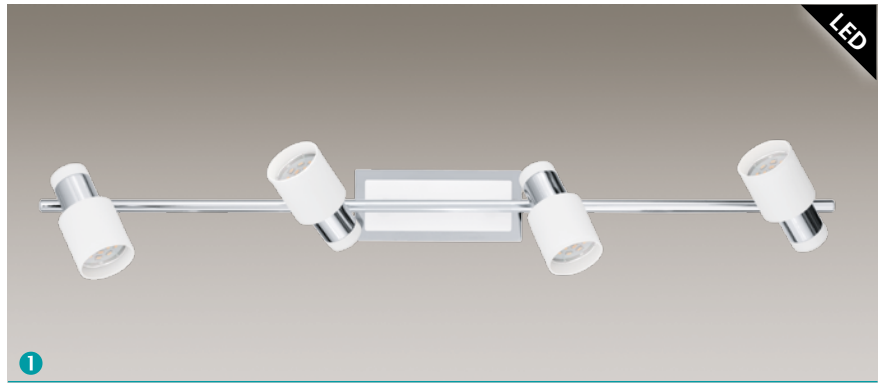

201998 DAVIDA
spot; steel, chrome, white

L 780, B 70