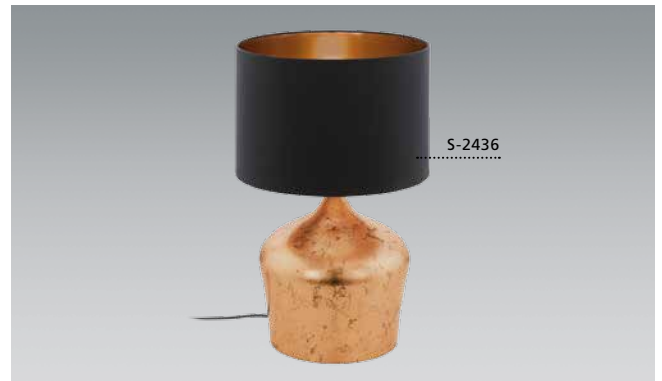

95396 MANALBA

table luminaire; steel, coppery / fabric, black, copper foil lining

H 470, Ø 300

E27 1x 60W