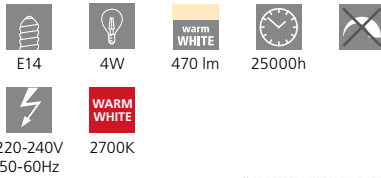

L 137, Ø 95

**11604 4W E14 FANCY ROUND**

L 78, Ø 45

**11605 4W E27 FANCY ROUND**

L 78, Ø 45

**11602 4W E14 CANDLE**

L 97, Ø 35

**11603 4W E14 FLAME TIP**