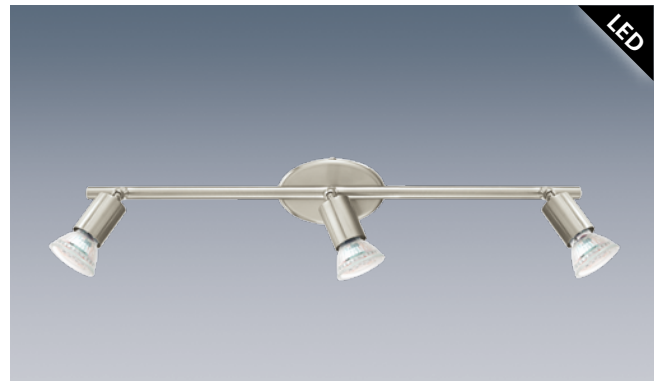

200694 BUZZ LED

spot; steel, satin nickel

L 485, B 65

GU10 3x 5W 3x 380 lm

9 008606 125883

L 485