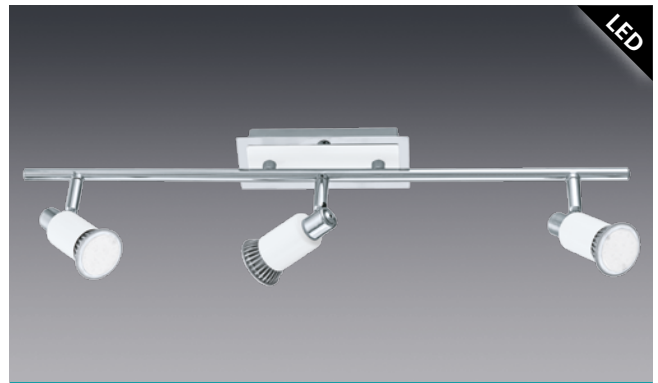

201244 ERIDAN

spot; steel, chrome, shiny white

L 580, B 70

GU10 3x 5W 3x 380 lm