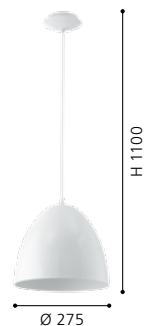

96884 CAMBORNE

pendant luminaire; steel, dark brown, cream

H 1100, Ø 290

E27 1x 60W

9 002759 968847