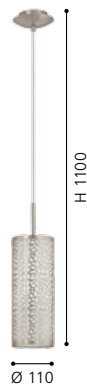

L 180, H 250, A 75

**85981 TROY 3**  
table luminaire; steel, satin nickel / glass, opal

H 460, Ø 105, Base: Ø 120

## ALMERA 1

**90073 ALMERA 1**  
pendant luminaire; steel, satin nickel / glass, opal

H 1100, Ø 110

E27 1x 60W

**90076 ALMERA 1**  
wall luminaire; steel, satin nickel / glass, opal

L 180, H 250, A 75

E14 1x 42W