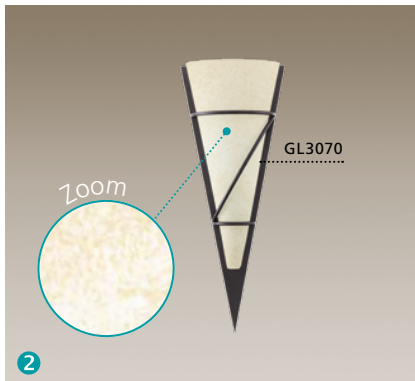

## 87793 PASCAL 1

wall luminaire; steel, antique brown / limes glass, beige

L 180, H 480, A 120

incl. bulb