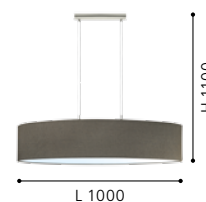

PASTERI

96389 PASTERI

ceiling luminaire; steel, satin nickel / fabric, glass, brown

H 195, Ø 475

96379 PASTERI

pendant luminaire; steel, satin nickel / fabric, linen, brown

H 1100, Ø 380

96381 PASTERI

pendant luminaire; steel, satin nickel / fabric, linen, brown

H 1100, Ø 530

96382 PASTERI

pendant luminaire; steel, satin nickel / fabric, linen, brown

L 750, B 220, H 1100

96383 PASTERI

pendant luminaire; steel, satin nickel / fabric, linen, brown

L 1000, B 280, H 1100