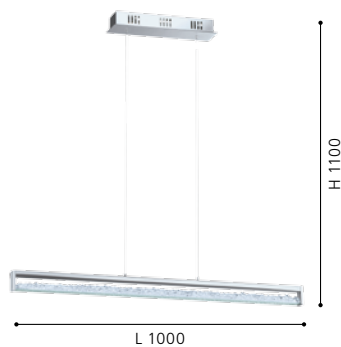

## 90929 CARDITO

pendant luminaire; aluminium, steel, chrome / glass, crystal, clear

L 1000, B 80, H 1100

36W 2700 lm

WARM WHITE