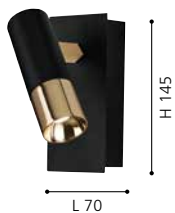

L 580, H 165

3x 5W 3x 480 lm

9 002759 391461

**39144 TOMARES**

spot; steel, black, gold

L 70, H 145

1x 5W 1x 480 lm

9 002759 391447