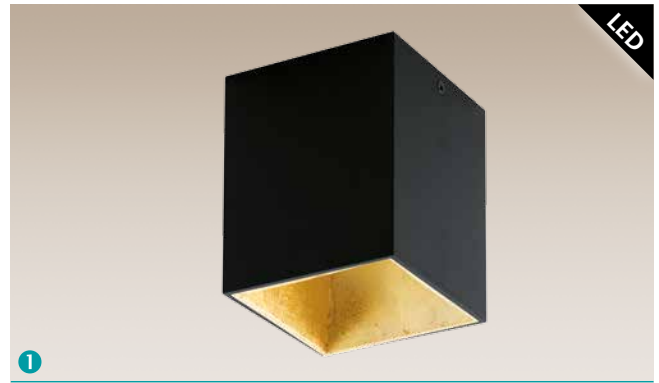

## 94496 POLASSO

ceiling luminaire; aluminium, acrylic, black, copper

L 100, B 100, H 120

1x 3,3W 1x 340 lm

9 002759 944964

WARM WHITE