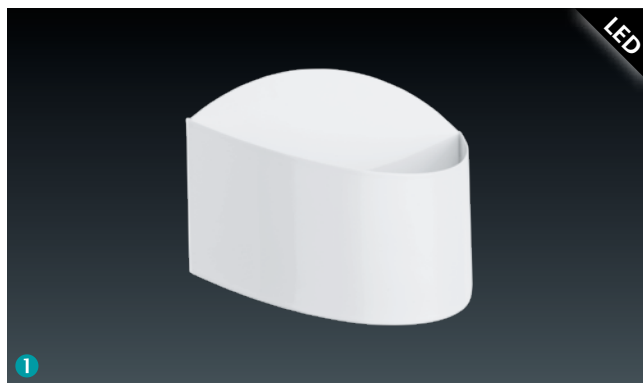

93327 ESPARTA 1

wall lamp; galvanized steel, white

L 220, H 160, A 95

2x 2,5W 360 lm

IP44

9 002759 933272

WARM
WHITE