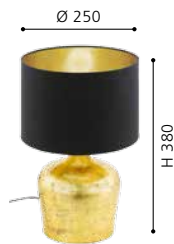

## 95386 MANALBA

table luminaire; steel, gold / fabric, black, gold foil lining

H 380, Ø 250

E27 1x 60W