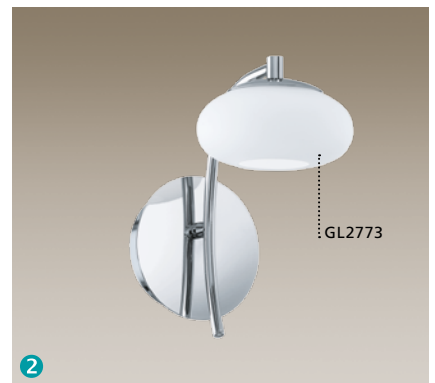

### 91754 ALEANDRO

wall luminaire; steel, chrome / opal glass

L 120, H 210, A 195

LED 1x 6W 460 lm

9 002759 917548

WARM WHITE