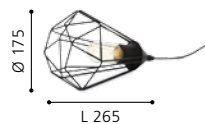

## 94192 TARBES

table luminaire; steel, black / steel, black

L 265, Ø 175

E27 1x 60W

9 008606 139118

Ø 175

L 265