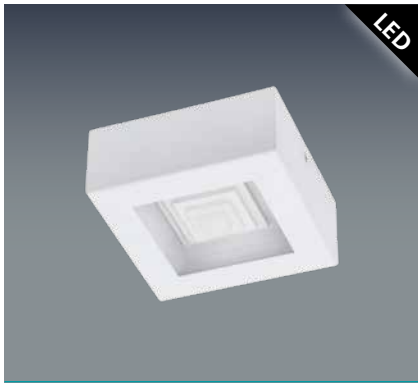

FERREROS

96791 FERREROS
ceiling luminaire; steel, white

L 140, B 140, H 60

1x 6.3W 840 lm