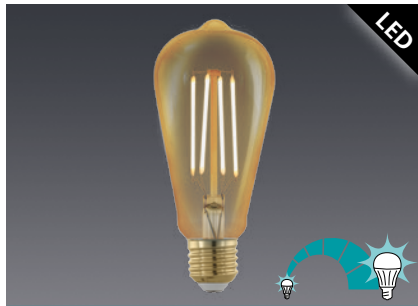

11696 4W E27 PEAR

EXTRA WARM
220-240V 50-60Hz 1700K

L 142, Ø 64