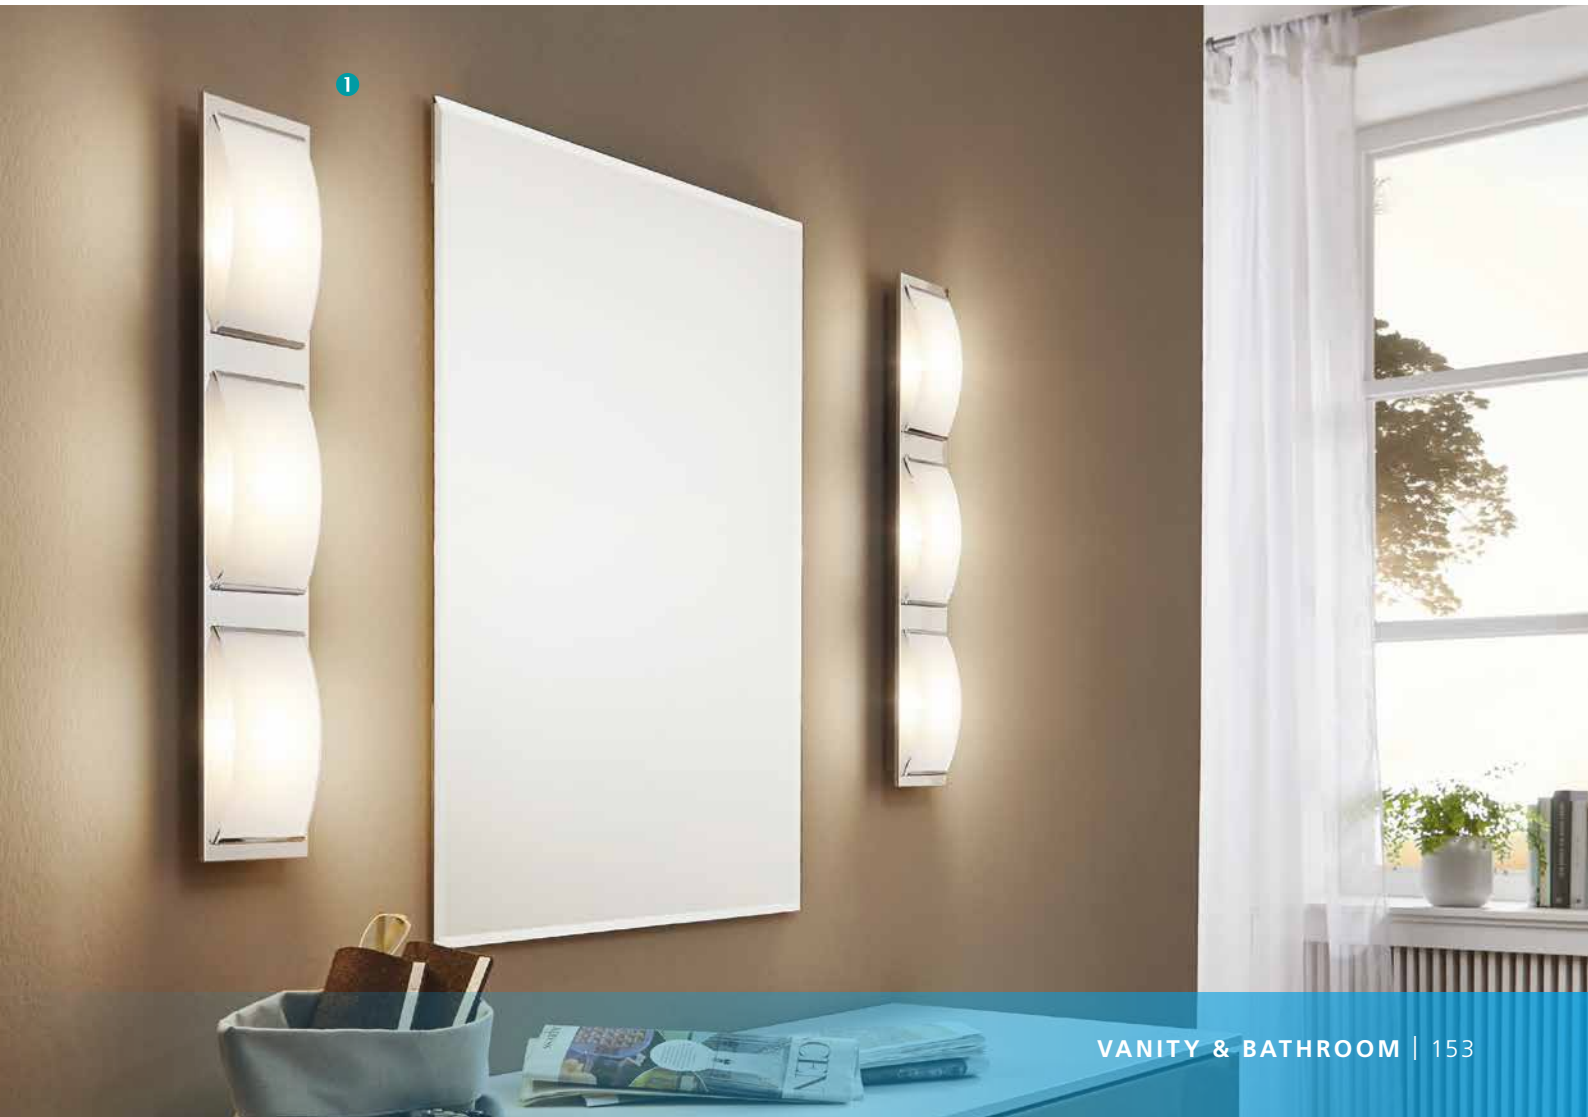

## 94883 WASAO 1

mirror luminaire; stainless steel, chrome / opal glass

L 630, B 105, H 60

3x 5,4W 3x 510 lm

9 002759 948832

L 630

1