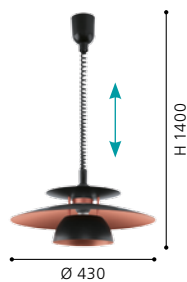

## 31666 BRENDA

pendant luminaire; acrylic, steel, black / coppery

H 1400, Ø 430

E27 1x 60W

9 002759 316662