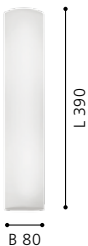

## 83406 ZOLA

wall luminaire; steel, white / opal glass

L 390, B 80

E14 2x 40W

9 002759 834067

B 80

GL-821