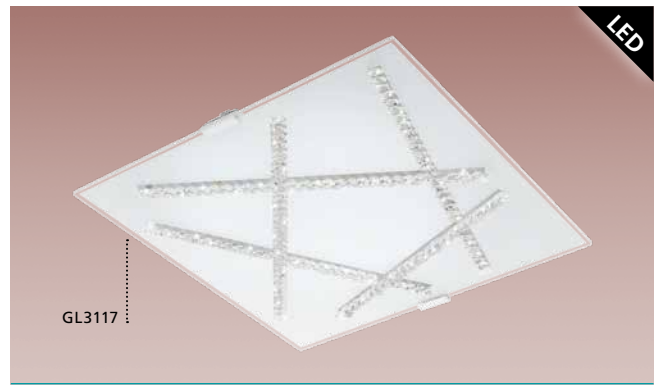

## 93764 SORRENTA

ceiling luminaire; steel, white / glass, crystal

L 290, B 290, H 75

9,7W 1140 lm

9 002759 937645

WARM WHITE

L 290