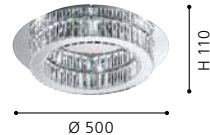

### 39016 CORLIANO

ceiling luminaire; stainless steel, chrome / crystal

H 110, Ø 700

36W 3800 lm

H 110, Ø 500

20W 2000 lm

H 110, Ø 500

24W 2600 lm