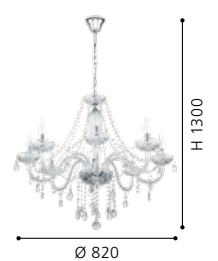

39102 BASILANO 1

pendant luminaire; steel, chrome / acrylic, clear / glass, clear

H 1100, L 840, Ø 1000

E14 12x 40W

9 002759 391027