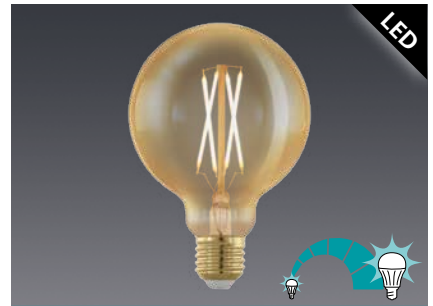

**11694 4W E27 G125**

**EXTRA WARM**  
220-240V 50-60Hz 1700K

L 160, Ø 125

**11698 4W E14 CANDLE**

**EXTRA WARM**  
220-240V 50-60Hz 1700K

L 120, Ø 35

**11699 4W E14 FLAME TIP**

**EXTRA WARM**  
220-240V 50-60Hz 1700K