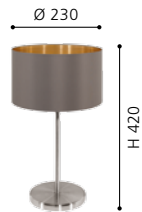

## 31631 MASERLO

table luminaire; steel, satin nickel / fabric, cappuccino, gold foil lining

H 420, Ø 230

E27 1x 60W

9 008606 140879