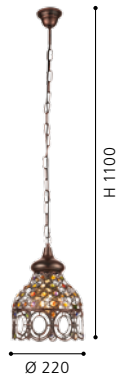

## 49765 JADIDA

pendant luminaire; steel, copper-antique / glass, coloured

H 1100, Ø 220

E27

1x 60W

9 002759 497651