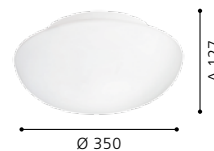

ELLA

81635 ELLA

ceiling luminaire; steel, white / opal glass, white

Ø 200, A 92

81636 ELLA

ceiling luminaire; steel, white / opal glass, white

Ø 280, A 117

83404 ELLA

ceiling luminaire; steel, white / opal glass, white

Ø 350, A 127