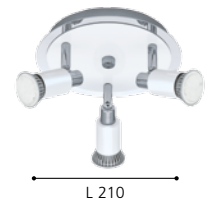

201243 ERIDAN

spot; steel, chrome, shiny white

L 390, B 70

GU10 2x 5W 2x 380 lm