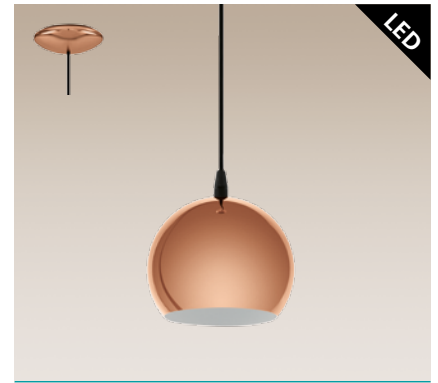

95838 PETTO LED
pendant luminaire; steel, copper

H 1100, Ø 150

GU10 1x 3.3W 1x 240 lm warm WHITE

9 002759 958381