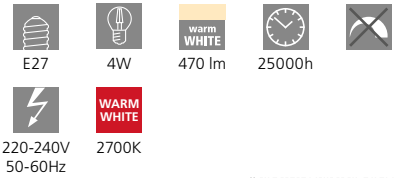

L 137, Ø 95

**11604 4W E14 FANCY ROUND**

L 78, Ø 45

**11605 4W E27 FANCY ROUND**

L 78, Ø 45

**11602 4W E14 CANDLE**

L 97, Ø 35

**11603 4W E14 FLAME TIP**