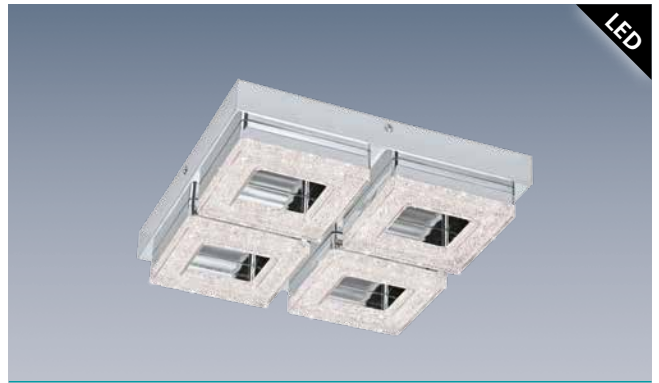

LED

95657 FRADELO

ceiling luminaire; steel, chrome / acrylic

L 280, B 280, H 60

16W 1600 lm

9 002759 956578

WARM WHITE

L 280