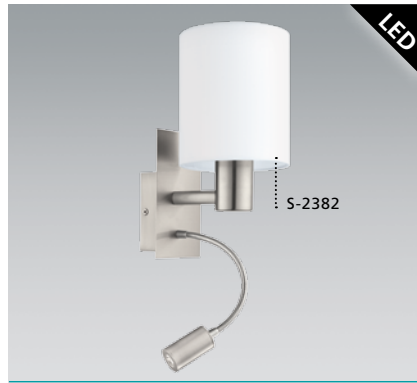

# PASTERI

**95164 PASTERI**  
floor luminaire; steel, satin nickel / fabric, white

H 1575, Ø 280, Base: Ø 230

E27  
 1x 60W  

9 008606 173822

H 1575  
 Ø 280  
 Ø 230

**96477 PASTERI**  
wall luminaire; steel, satin nickel / fabric, white