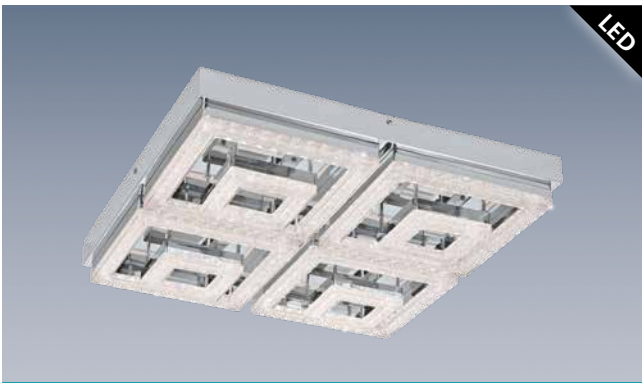

LED

95661 FRADELO

ceiling luminaire; steel, chrome / acrylic

L 520, B 520, H 60

48W 5000

9 002759 956615

WARM WHITE

L 520