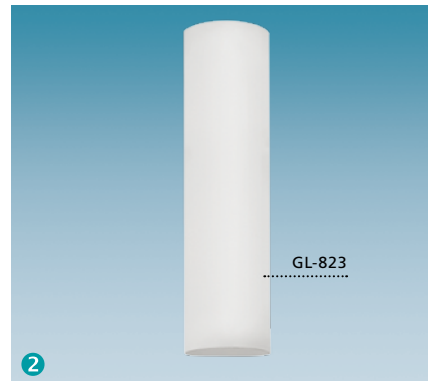

### 85337 MONO

wall luminaire; steel, chrome / frosted glass

L 245, B 70, A 65

E14

1x 40W

9 002759 853372

2