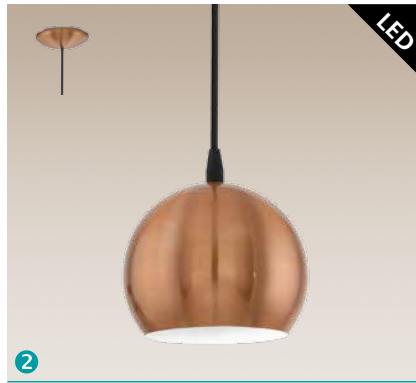

# CORETTO / PETTO LED / BRIDPORT / TRURO 2 / PATTON

**93836 CORETTO**  
pendant luminaire; steel, brushed copper

H 1100, Ø 170

E27 1x 60W

9 002759 938369

H 1100

Ø 170

**95839 PETTO LED**  
pendant luminaire; steel, brushed copper