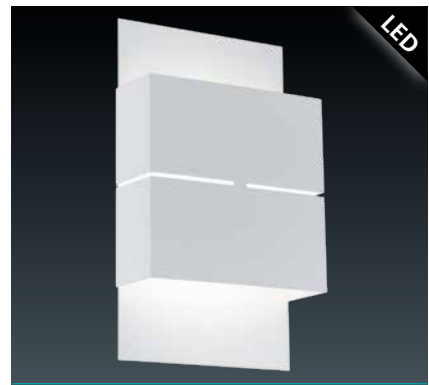

### 93253 KIBEA

wall lamp; galvanized steel, white

L 150, H 260, A 75