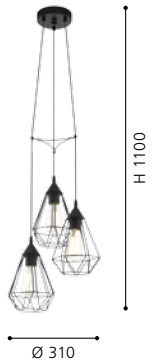

## 94191 TARBES

pendant luminaire; steel, black / steel, black

H 1100, Ø 310

E27 3x 60W

9 002759 941918

Ø 310