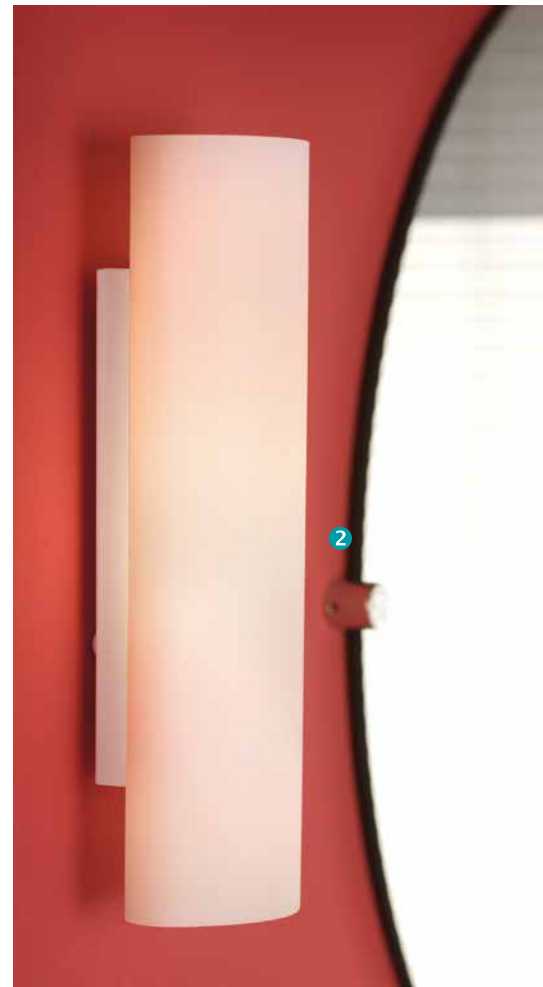

MONO / BARI / ZOLA

GL-864

85338 MONO

wall luminaire; steel, chrome / frosted glass

L 340, B 70, A 65

E14 2x 40W

9 002759 853389

B 70

GL-865

85339 MONO

wall luminaire; steel, chrome / frosted glass

L 590, B 70, A 65

E14 3x 40W

9 002759 853396

B 70

GL-305

80282 BARI

wall luminaire; steel, chrome / frosted glass

L 260, B 80

E14 1x 60W

9 002759 802820

B 80

GL-822

83406 ZOLA

wall luminaire; steel, white / opal glass

L 390, B 80

E14 2x 40W

9 002759 834067

B 80

GL-821

83405 ZOLA

wall luminaire; steel, white / opal glass

L 570, B 80

E14 3x 40W

9 002759 834050

B 80

2