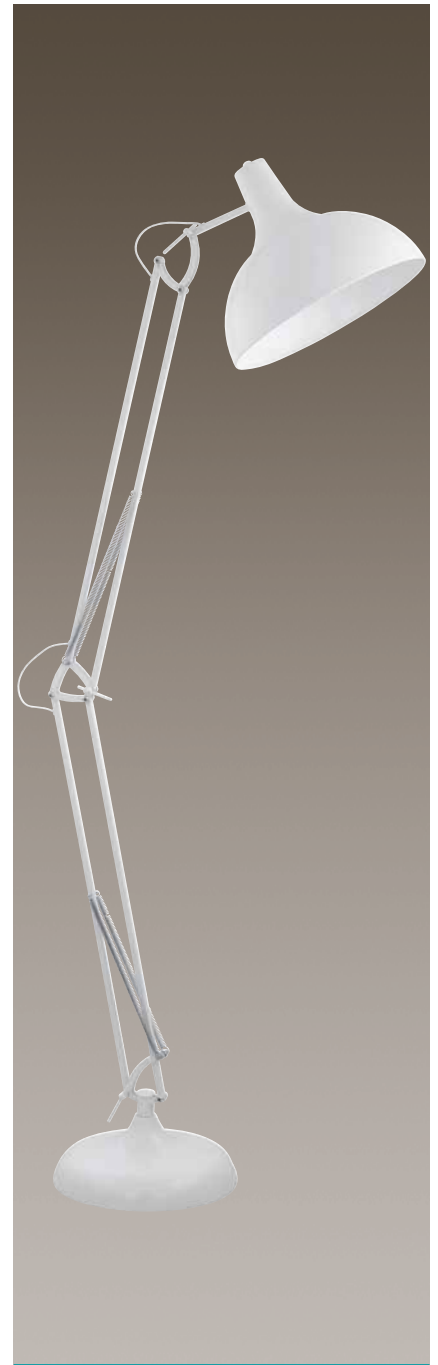

94701 BORGILLIO
floor luminaire; steel, white

H 1900, Base: Ø 340

E27

1x 60W

9 008606 139316