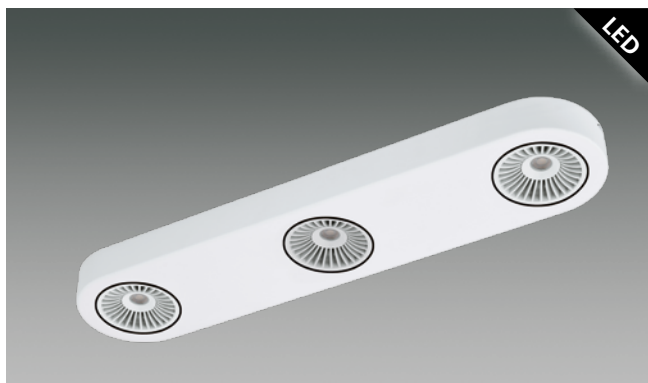

MONTALE

94177 MONTALE

spot; steel, aluminium, white

L 515, B 115, A 55

3x 5,4W 3x 510 lm

9 002759 941772

WARM WHITE

L 515