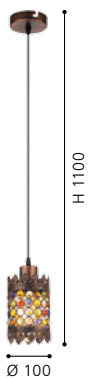

## 49766 JADIDA

pendant luminaire; steel, copper-antique / glass, coloured

H 1100, Ø 100

E27

1x 60W

9 002759 497668

1