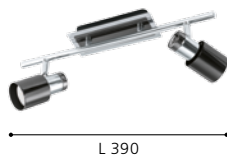

L 390, B 70

200673 DAVIDA 1
spot; steel, nickel nero, chrome