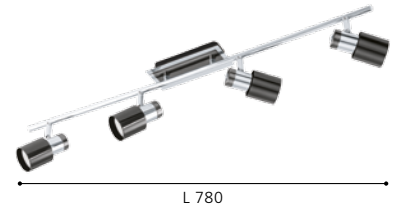

200672 DAVIDA 1
spot; steel, nickel nero, chrome

L 390, B 70