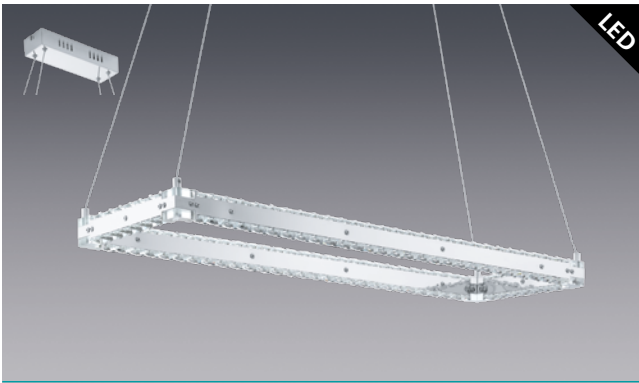

VARRAZO

31669 VARRAZO

pendant luminaire; steel, chrome / crystal, clear

L 800, B 250, H 1000

NEUTRAL
WHITE