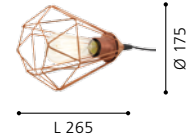

96993 BOCAL
table luminaire; steel, black