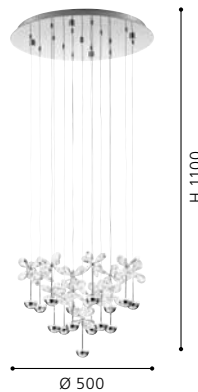

39245 PIANOPOLI

pendant luminaire; stainless steel, chrome / crystal, clear

H 365, Ø 500

15x 1,8W 3670 lm