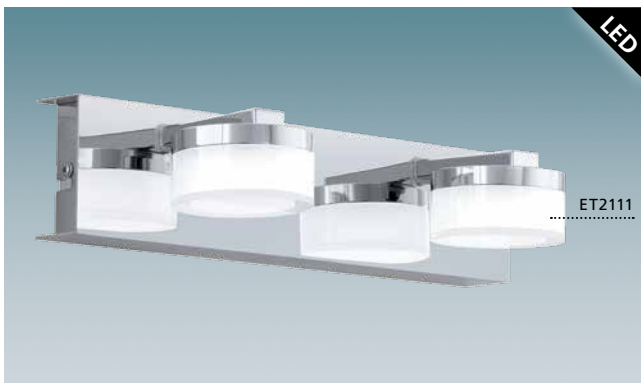

## 94653 ROMENDO

wall luminaire; steel, chrome / acrylic, frosted

L 450, H 70, A 125

3x 4,5W 1440 lm

9 002759 946531

WARM WHITE