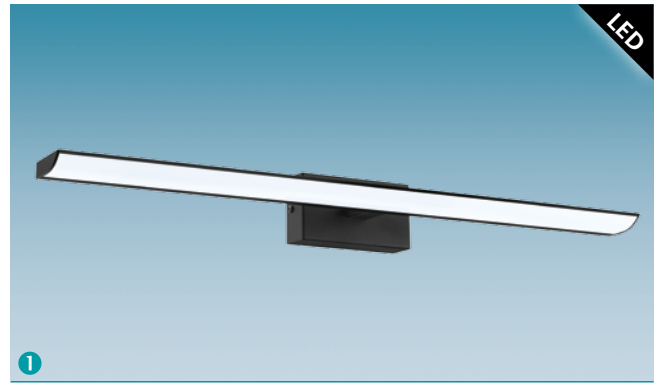

## 94613 TABIANO

mirror luminaire; steel, chrome / acrylic, opal

L 605, H 70, A 130

11W 900 lm

9 002759 946135

NEUTRAL  
WHITE

L 605