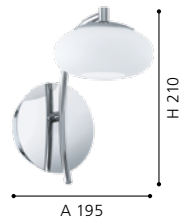

### 91754 ALEANDRO

wall luminaire; steel, chrome / opal glass

L 120, H 210, A 195

LED 1x 6W 460 lm

9 002759 917548

WARM WHITE