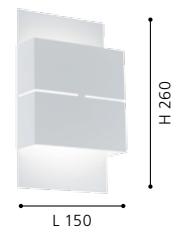

### 93254 KIBEA

wall lamp; galvanized steel, white, anthracite

L 150, H 260, A 75