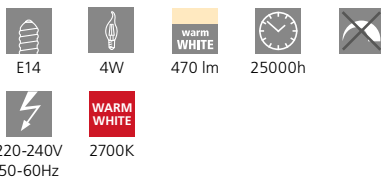

L 137, Ø 95

**11604 4W E14 FANCY ROUND**

L 78, Ø 45

**11605 4W E27 FANCY ROUND**

L 78, Ø 45

**11602 4W E14 CANDLE**

L 97, Ø 35

**11603 4W E14 FLAME TIP**