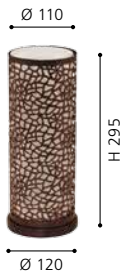

## 89116 ALMERA

table luminaire; steel, antique brown / glass, champagne

H 295, Ø 110, Base: Ø 120

9 008606 099931