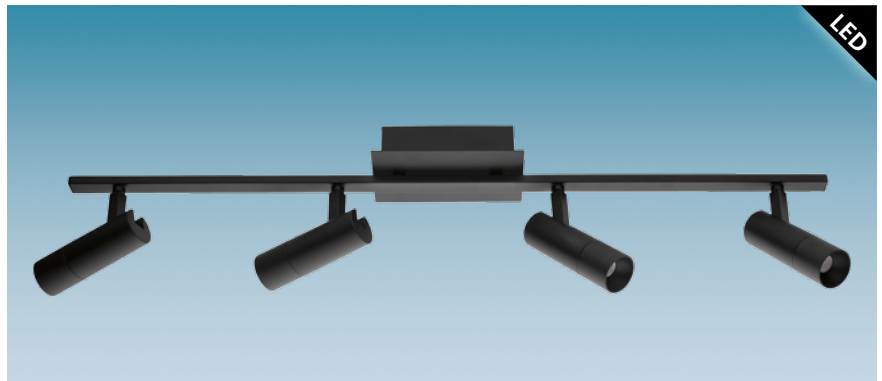

202003 TOMARES

spot; steel, matt black

L 780, H 165