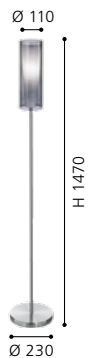

H 1470, Ø 110, Base: Ø 230