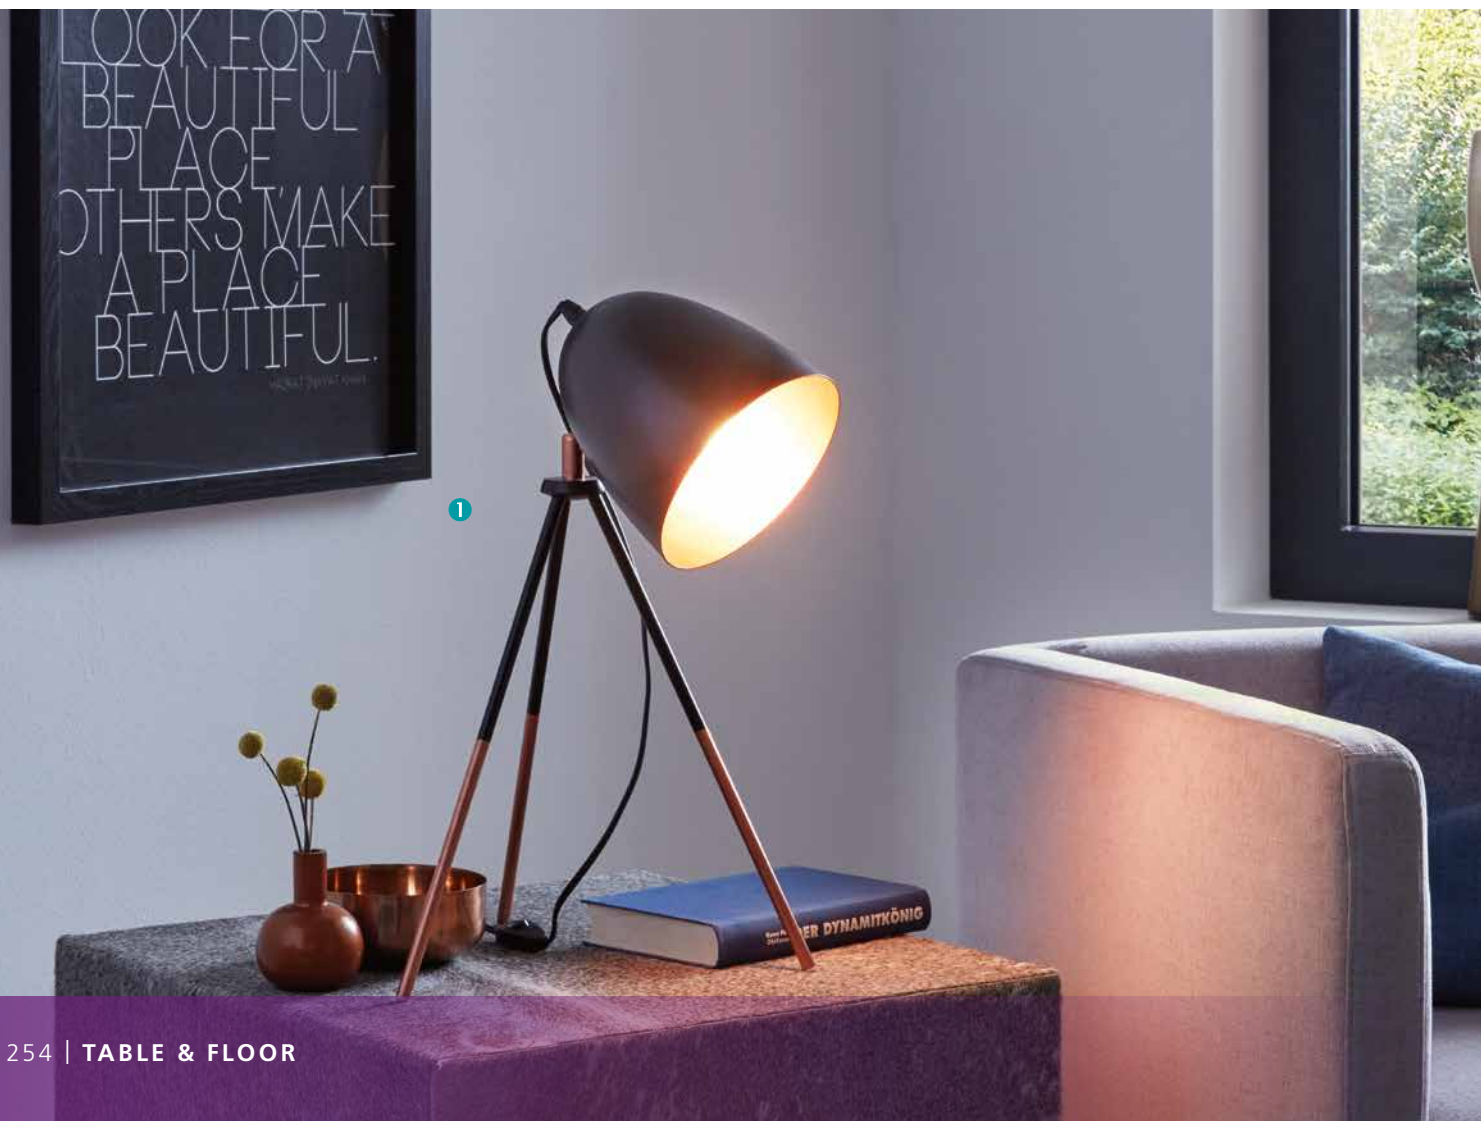

### 49385 CHESTER

table luminaire; steel, black, copper

Ø 290, B 290, H 440

E27 1x 60W

9 008606 153855