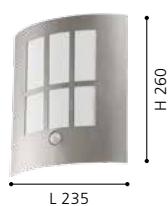

IP44

90°, 7 m
10 - 300 sec.

L 235