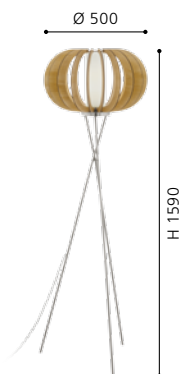

STELLATO 1 / STELLATO 2 / STELLATO 3

GL-907

GL-907

GL-907

95604 STELLATO 1

floor luminaire; steel, satin nickel / wood, maple / glass, opal

95612 STELLATO 2

floor luminaire; steel, white / wood, white / glass, opal

95596 STELLATO 3

floor luminaire; steel, satin nickel / wood, dark brown / glass, opal

H 1590, Ø 500

E27

1x 60W

9 008606 174126

H 1590, Ø 500

E27

1x 60W

9 008606 174140

H 1590, Ø 500

E27

1x 60W

9 008606 174102