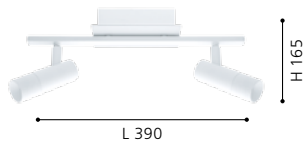

202006 TOMARES

spot; steel, matt white

L 580, H 165