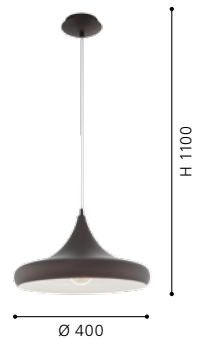

CORETTO / CORETTO 3 / CAMBORNE

pendant luminaire; steel, white

H 1100, Ø 290

E27 1x 60W

9 002759 968830

pendant luminaire; steel, white / steel, white

H 1100, Ø 400

E27 1x 60W

9 002759 927189

pendant luminaire; steel, white / steel, white

H 1100, Ø 275

E27 1x 60W

9 002759 927172

pendant luminaire; steel, dark brown, cream

H 1100, Ø 290

E27 1x 60W

9 002759 968847

pendant luminaire; steel, dark brown, cream

H 1100, Ø 400

E27 1x 60W

9 002759 948924