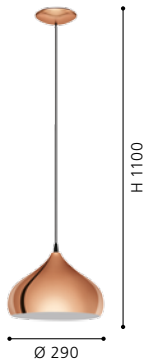

# HAPTON / CORETTO 2 / PETTO LED

**49449 HAPTON**  
pendant luminaire; steel, copper

H 1100, Ø 290

E27 1x 60W

9 002759 494490

**94743 CORETTO 2**  
pendant luminaire; steel, copper

H 1100, Ø 170

E27 1x 60W