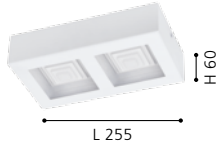

96793 FERREROS
ceiling luminaire; steel, white