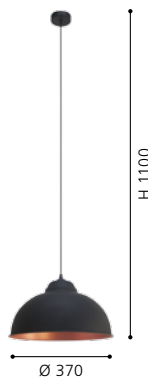

CORETTO / PETTO LED / BRIDPORT / TRURO 2 / PATTON

H 1100, Ø 170

E27 1x 60W

9 002759 938369

H 1100

Ø 170

H 1100, Ø 150

GU10 1x 3,3W 1x 240 lm

9 002759 958398

WARM WHITE

INCL. BULB

H 1100

Ø 150

H 1100, Ø 360

E27 1x 60W

9 002759 494520

H 1100

Ø 360

H 1100, Ø 370

E27 1x 60W

9 002759 492472

H 1100

Ø 370

H 870, Ø 340

E27 1x 40W

9 008606 137541

H 870

Ø 340

H 1019, Ø 530

E27 1x 40W

9 008606 137558

H 1019

Ø 530