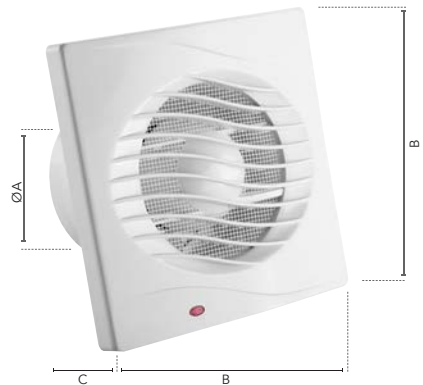

DETAILS			EXHAUST							DIMENSIONS		
MODEL NO.	COLOUR	CUT-OUT (mm)	WATT (w)	BLADE SIZE (mm)	RPM	NOISE (dB)	m²/MIN	m²/HR	L/SEC	ØA (mm)	B (mm)	C (mm)
19935/05	White	Ø100	12	89	2400	≤35	≤2.1	≤130	≤36	Ø100	157	81
19936/05	White	Ø150	18	135	2400	≤35	≤5.3	≤320	≤89	Ø150	200	96