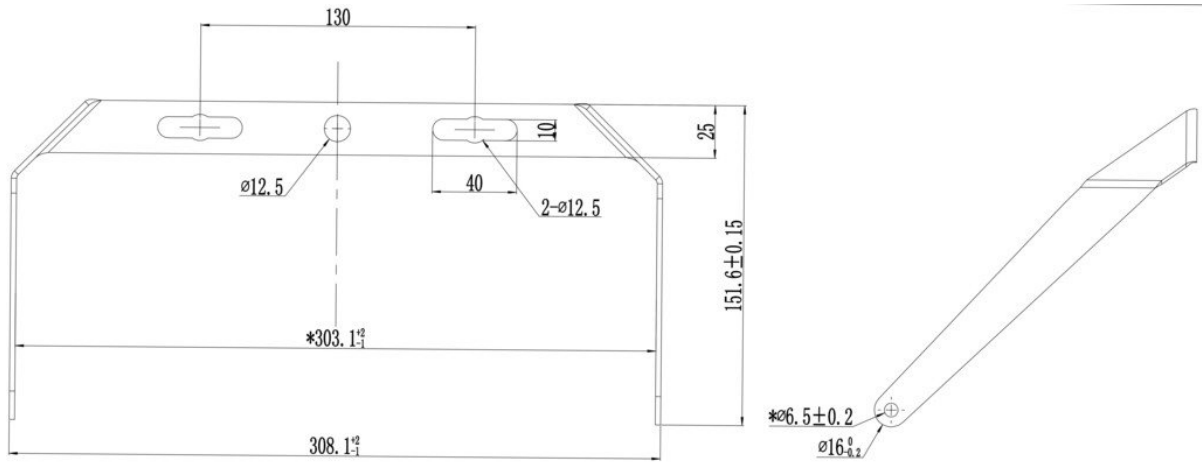

Technical Specification

Model No.	Beam Angle (°)	Body Colour	Dim (mm)	Mass (kg)
SE7171/15TC/WH	100	White	177(L) x 37(W) x 164(H)	0.63
SE7171/15TC/BK	100	Black	177(L) x 37(W) x 164(H)	0.63
SE7171/30TC/WH	100	White	217(L) x 40(W) x 200(H)	0.87
SE7171/30TC/BK	100	Black	217(L) x 40(W) x 200(H)	0.87
SE7171/50TC/WH	100	White	270(L) x 40(W) x 249(H)	1.35
SE7171/50TC/BK	100	Black	270(L) x 40(W) x 249(H)	1.35
SE7171/100TC/WH	100	White	330(L) x 43(W) x 325(H)	2.05
SE7171/100TC/BK	100	Black	330(L) x 43(W) x 325(H)	2.05

Dimensions

SE7171-15

SE7171-30

SE7171-50

SE7171-100

Photometric Data

Unit: cd C0/C180 _____ C90/C270 _____

SE7171/15TC/WH at 3000K