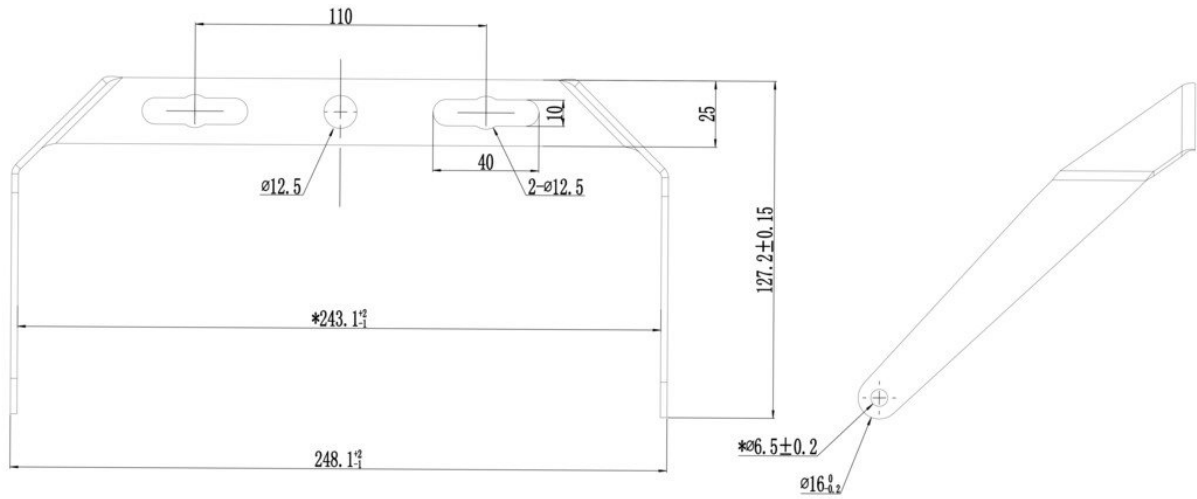

Technical Specification

Model No.	Beam Angle (°)	Body Colour	Dim (mm)	Mass (kg)
SE7171/15TC/WH	100	White	177(L) x 37(W) x 164(H)	0.63
SE7171/15TC/BK	100	Black	177(L) x 37(W) x 164(H)	0.63
SE7171/30TC/WH	100	White	217(L) x 40(W) x 200(H)	0.87
SE7171/30TC/BK	100	Black	217(L) x 40(W) x 200(H)	0.87
SE7171/50TC/WH	100	White	270(L) x 40(W) x 249(H)	1.35
SE7171/50TC/BK	100	Black	270(L) x 40(W) x 249(H)	1.35
SE7171/100TC/WH	100	White	330(L) x 43(W) x 325(H)	2.05
SE7171/100TC/BK	100	Black	330(L) x 43(W) x 325(H)	2.05

Dimensions

SE7171-15

SE7171-30

SE7171-50

SE7171-100

Photometric Data

Unit: cd C0/C180 _____ C90/C270 _____

SE7171/15TC/WH at 3000K