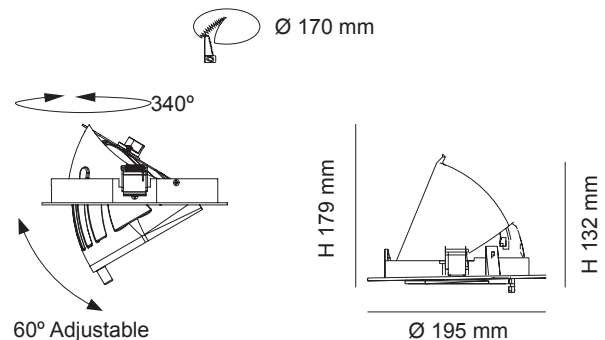

### DIMENSIONS

Model No.	Input	Power	Lumen	CCT	Beam Angle	CRI	Dimmable	Fitting Colour
S9545WW/WH	240V	38W	3600lm	3000K	60°	>80	No	White
S9545CW/WH	240V	38W	3700lm	4000K	60°	>80	No	White
S9545DL/WH	240V	38W	3800lm	5500K	60°	>80	No	White