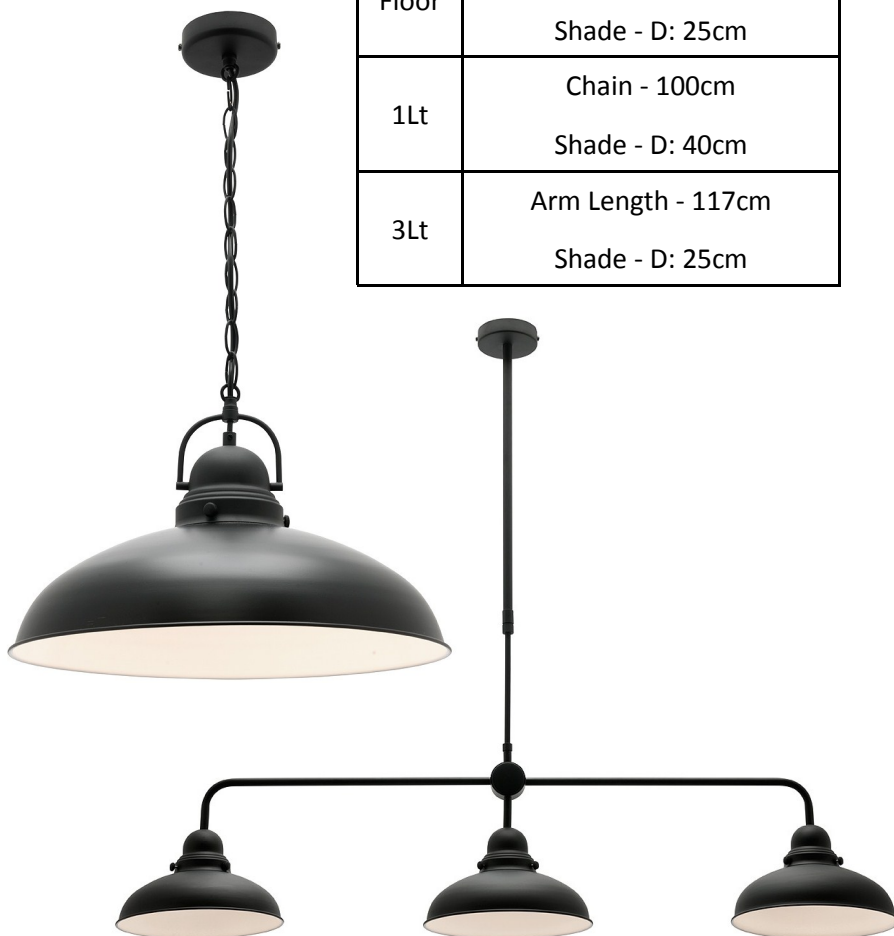

# VERONA A434

## Features

- Matt Black with textured inner shade
- Table & Floor lamp with Black cord
- 1lt pendant with Black cord & chain suspension
- 3lt pendant with telescopic arm suspension

	Dimensions
Table	Height - 47cm Shade - D: 20.5cm
Floor	Height - 143cm Shade - D: 25cm
1Lt	Chain - 100cm Shade - D: 40cm
3Lt	Arm Length - 117cm Shade - D: 25cm

MODEL NUMBER	DESCRIPTION	COLOUR	GLOBE TYPE
A43411	Table Lamp	Matt Black	E14 Max 40W
A43421	Floor Lamp	Matt Black	E27 Max 60W
A43431	1Lt Pendant	Matt Black	E27 Max 60W
A43433	3Lt Pendant	Matt Black	E27 Max 60W