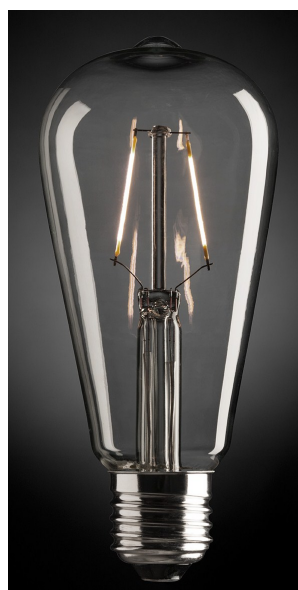

# LED Fancy Globes

**CLASSIC LED—9E27LED17 / 9B22LED17**

4W—240V—  
2700K—480lm

**PEAR—9E27LED16 / 9B22LED16**

4W—240V—  
2700K—480lm

**SPHERE95—9E27LED14 / 9B22LED14**

4W—240V—  
2700K—480lm

**SPHERE95—9E27LED15 / 9B22LED15**

4W—240V—  
2700K—480lm

**FANCY CANDLE—9E14LED12 / 9B15LED12**

2W—240V—  
2700K—230lm