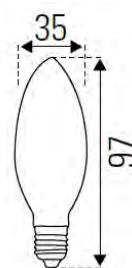

FANCY CANDLE