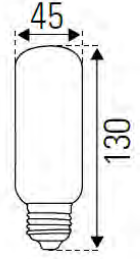

MINI-BANANA