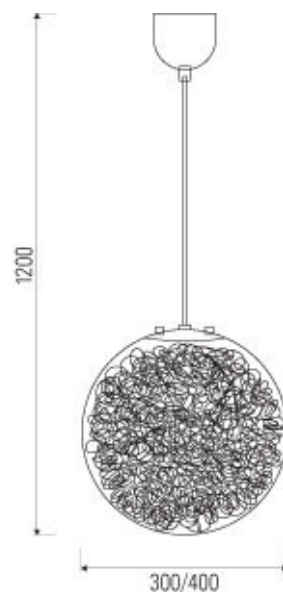

# ETERNAL MP193

G4 LAMP

	Dimensions
5Lt	D: 30cm x H: 120cm
9Lt	D: 40cm x H: 120cm

MODEL NUMBER	DESCRIPTION	COLOUR	GLOBE TYPE	ALTERNATES
MP1935	5 Light 30cm Pendant	Chrome	G4 Max 20W	GO1935
MP1939	9 Light 40cm Pendant	Chrome	G4 Max 10W	GO1939