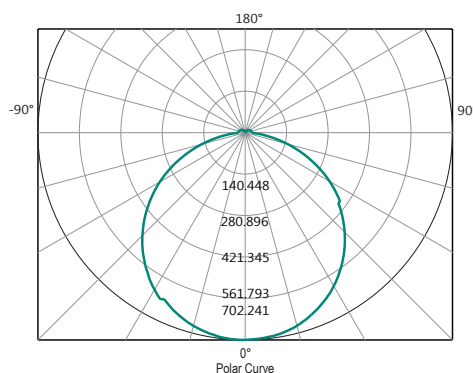

### TECHNICAL INFORMATION

**Power:** 28W  
**CCT:** 3000K (Warm White)  
**Lumens:** 2200lm  
**Size (mm):** 255mm x 40mm  
**CRI:** ≥83

### DIAGRAMS

Lux-Distance Diagram

Polar Curve

MLRSO3028WD

MLRSO3028BD