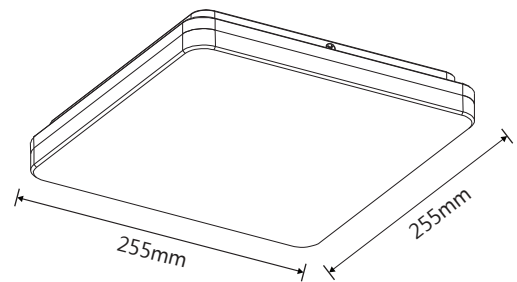

### TECHNICAL INFORMATION

**Power:** 28W  
**CCT:** 3000K (Warm White)  
**Lumens:** 2200lm  
**Size (mm):** 255mm x 40mm  
**CRI:** ≥83

### DIAGRAMS

Lux-Distance Diagram

Polar Curve

MLRSO3028WD

MLRSO3028BD