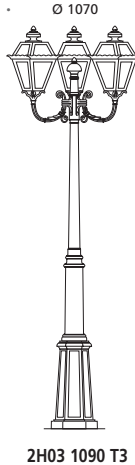

Parco XL5

1090 Mod.

Residenziale / Parchi Giardini
Residential areas / Parks and gardens

Appl. soff. / Ceiling mounted fitting

Applicazioni a parete / Wall mounted fitting

10902 T3

10903 T3

10904 T3

Lampade cod. ILCOS
ILCOS lamps code

- IAA 200W E27
- FB 25W E27
- HEG 150W E27

Composizioni / Compositions

2K00 1090 T3

1F00 1090 T3

1H00 1090 T3

1H10 1090 T3

1H02 1090 T3

1H03 1090 T3

1H13 1090 T3

2H02 1090 T3

2H03 1090 T3

2H13 1090 T3