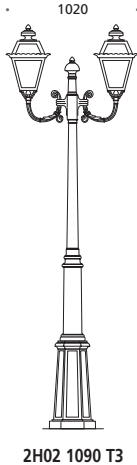

Parco XL5

1090 Mod.

Residenziale / Parchi Giardini
Residential areas / Parks and gardens

Appl. soff. / Ceiling mounted fitting

Applicazioni a parete / Wall mounted fitting

10902 T3

10903 T3

10904 T3

Lampade cod. ILCOS
ILCOS lamps code

- IAA 200W E27
- FB 25W E27
- HEG 150W E27

Composizioni / Compositions

2K00 1090 T3

1F00 1090 T3

1H00 1090 T3

1H10 1090 T3

1H02 1090 T3

1H03 1090 T3

1H13 1090 T3

2H02 1090 T3

2H03 1090 T3

2H13 1090 T3