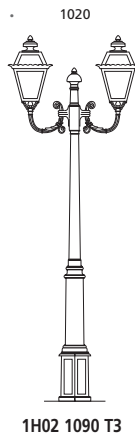

Parco XL5

1090 Mod.

Residenziale / Parchi Giardini
Residential areas / Parks and gardens

Appl. soff. / Ceiling mounted fitting

Applicazioni a parete / Wall mounted fitting

10902 T3

10903 T3

10904 T3

Lampade cod. ILCOS
ILCOS lamps code

- IAA 200W E27
- FB 25W E27
- HEG 150W E27

Composizioni / Compositions

2K00 1090 T3

1F00 1090 T3

1H00 1090 T3

1H10 1090 T3

1H02 1090 T3

1H03 1090 T3

1H13 1090 T3

2H02 1090 T3

2H03 1090 T3

2H13 1090 T3