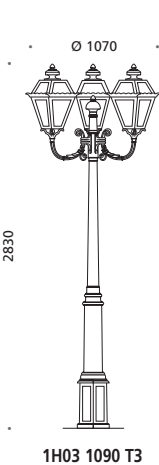

Lampade cod. ILCOS
ILCOS lamps code

- IAA 200W E27
- FB 25W E27
- HEG 150W E27

Composizioni / Compositions

2K00 1090 T3

1F00 1090 T3

1H00 1090 T3

1H10 1090 T3

1H02 1090 T3

1H03 1090 T3

1H13 1090 T3

2H02 1090 T3

2H03 1090 T3

2H13 1090 T3