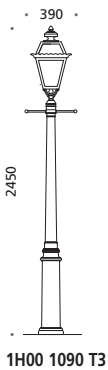

Lampade cod. ILCOS
ILCOS lamps code

- IAA 200W E27
- FB 25W E27
- HEG 150W E27

Composizioni / Compositions

2K00 1090 T3

1F00 1090 T3

1H00 1090 T3

1H10 1090 T3

1H02 1090 T3

1H03 1090 T3

1H13 1090 T3

2H02 1090 T3

2H03 1090 T3

2H13 1090 T3