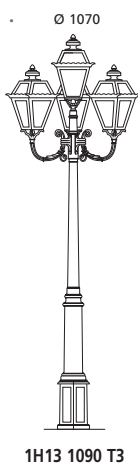

Parco XL5

1090 Mod.

Residenziale / Parchi Giardini
Residential areas / Parks and gardens

Appl. soff. / Ceiling mounted fitting

Applicazioni a parete / Wall mounted fitting

10902 T3

10903 T3

10904 T3

Lampade cod. ILCOS
ILCOS lamps code

- IAA 200W E27
- FB 25W E27
- HEG 150W E27

Composizioni / Compositions

2K00 1090 T3

1F00 1090 T3

1H00 1090 T3

1H10 1090 T3

1H02 1090 T3

1H03 1090 T3

1H13 1090 T3

2H02 1090 T3

2H03 1090 T3

2H13 1090 T3