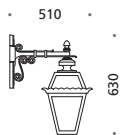

Parco XL5

1090 Mod.

Residenziale / Parchi Giardini
Residential areas / Parks and gardens

Appl. soff. / Ceiling mounted fitting

Applicazioni a parete / Wall mounted fitting

10902 T3

10903 T3

10904 T3

Lampade cod. ILCOS
ILCOS lamps code

- IAA 200W E27
- FB 25W E27
- HEG 150W E27

Composizioni / Compositions

2K00 1090 T3

1F00 1090 T3

1H00 1090 T3

1H10 1090 T3

1H02 1090 T3