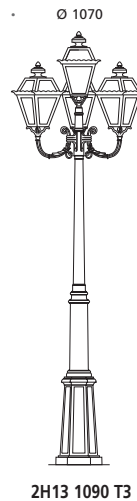

Lampade cod. ILCOS
ILCOS lamps code

- IAA 200W E27
- FB 25W E27
- HEG 150W E27

Composizioni / Compositions

2K00 1090 T3

1F00 1090 T3

1H00 1090 T3

1H10 1090 T3

1H02 1090 T3

1H03 1090 T3

1H13 1090 T3

2H02 1090 T3

2H03 1090 T3

2H13 1090 T3