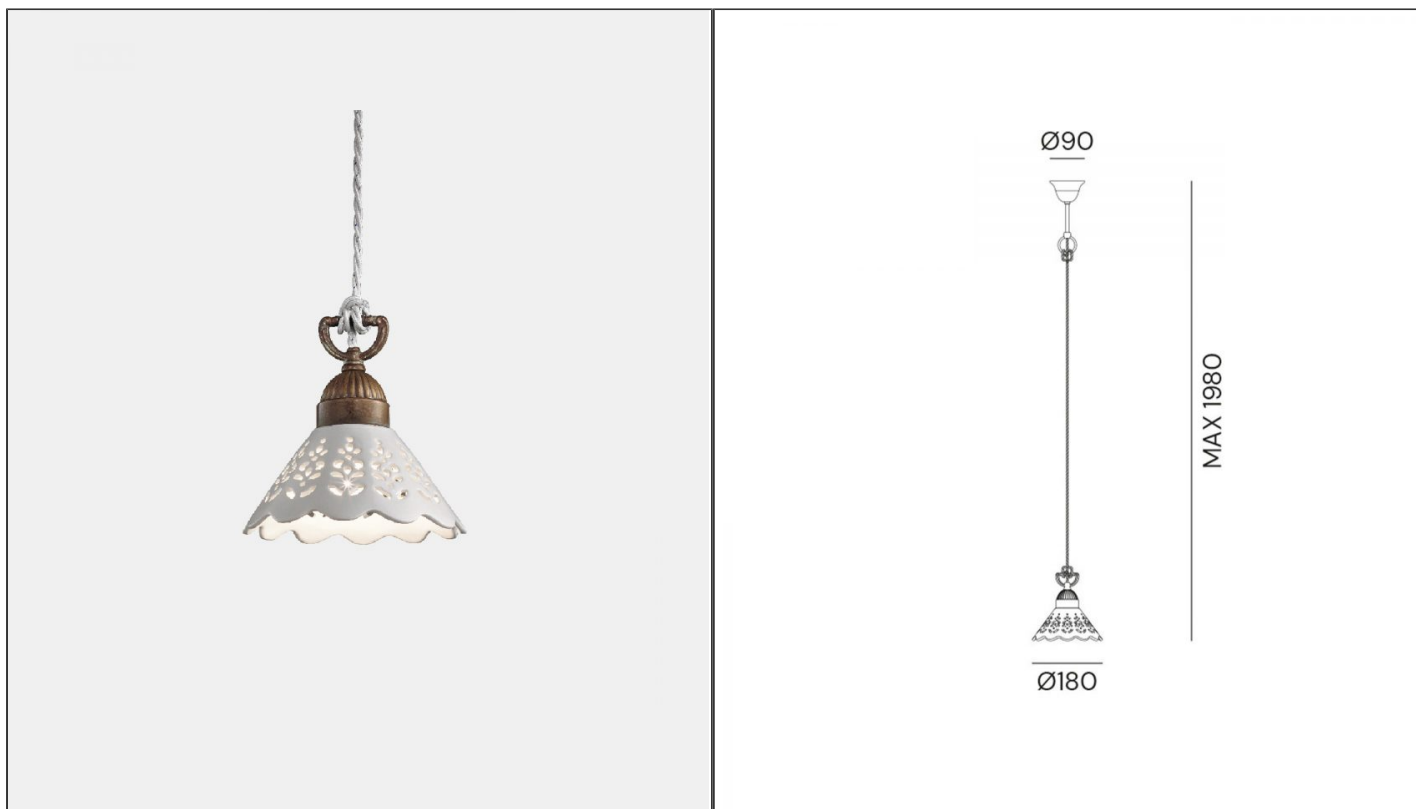

## Fiori di Pizzo Pendant Light - Small

IL.065.07.OC

### PRODUCT DETAILS

<b>Dimensions</b>	18 × 18 cm
<b>Application</b>	Interior
<b>Material</b>	Brass, Ceramic
<b>Finish</b>	Pre Aged, White
<b>Drop (cm)</b>	Max 200
<b>Lamp</b>	E27 Max 46W
<b>Availability</b>	Upon Request