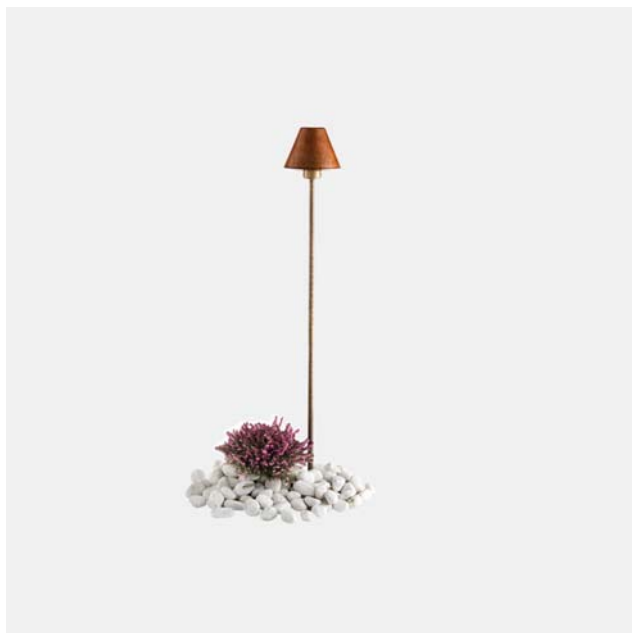

## FIORDO – 261.12.OR IL FANALE

La collezione Fiordo nasce dalla volontà di adattare caratteristiche tipiche del design d'interni a prodotti destinati all'outdoor. Le linee estetiche ispirate ai paesi scandinavi, conferiscono personalità a queste lampade, realizzate in ottone e rame, creando atmosfere accoglienti e familiari in ambienti esterni.

This collection comes from the desire to adapt interior design products features in outdoor surroundings ones. The aesthetic lines inspired by the scandinavian countries, give personality to these lamps, made of brass and copper, creating a welcoming and familiar atmosphere for the outdoors environment.

**Tipologia:** TERRA  
**Type:** FLOOR LIGHT

**Ambiente / Environment**  
OUTDOOR

**Materiale:** OTTONE - RAME  
**Material:** BRASS - COPPER

**Finitura / Colore:** OTTONE - RAME  
**Finishing / Color:** BRASS - COPPER