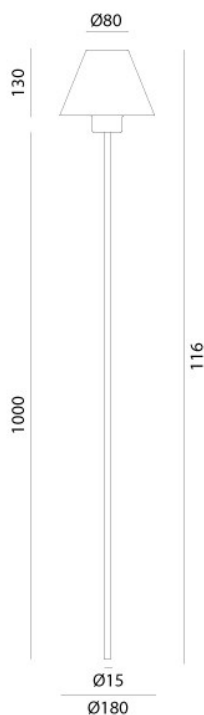

## FIORDO – 261.12.OR IL FANALE

La collezione Fiordo nasce dalla volontà di adattare caratteristiche tipiche del design d'interni a prodotti destinati all'outdoor. Le linee estetiche ispirate ai paesi scandinavi, conferiscono personalità a queste lampade, realizzate in ottone e rame, creando atmosfere accoglienti e familiari in ambienti esterni.

**Tipologia:** TERRA  
**Type:** FLOOR LIGHT

**Ambiente / Environment**  
OUTDOOR

**Materiale:** OTTONE - RAME  
**Material:** BRASS - COPPER

**Finitura / Colore:** OTTONE - RAME  
**Finishing / Color:** BRASS - COPPER

**Fonte luminosa – Lighting Souce:**  
1xMax 48W G9

**Vtaggio – Voltage**  
240V

**Classe Energetica – Energetic Class**  
A++/E

**PROTEZIONE IP – IP PROTECTION**  
IP54

**PESO – WEIGHT**  
3,5Kg

Lampadina non inclusa  
Light bulb not included