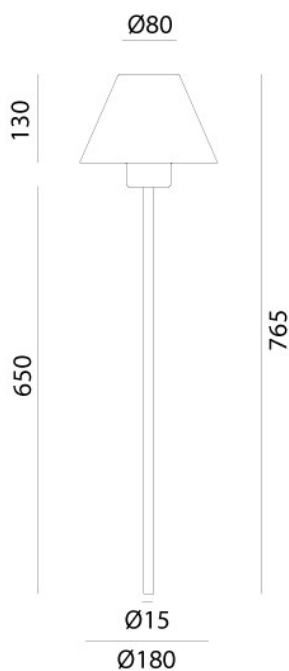

## FIORDO – 261.11.OR IL FANALE

La collezione Fiordo nasce dalla volontà di adattare caratteristiche tipiche del design d'interni a prodotti destinati all'outdoor. Le linee estetiche ispirate ai paesi scandinavi, conferiscono personalità a queste lampade, realizzate in ottone e rame, creando atmosfere accoglienti e familiari in ambienti esterni.

**Tipologia:** TERRA  
**Type:** FLOOR LIGHT

**Ambiente / Environment**  
OUTDOOR

**Materiale:** OTTONE - RAME  
**Material:** BRASS - COPPER

**Finitura / Colore:** OTTONE - RAME  
**Finishing / Color:** BRASS - COPPER

**Fonte luminosa – Lighting Souce:**  
1xMax 48W G9

**Voltaggio – Voltage**  
240V

**Classe Energetica – Energetic Class**  
A++/E

**PROTEZIONE IP – IP PROTECTION**  
IP54

**PESO – WEIGHT**  
3,5Kg

Lampadina non inclusa  
Light bulb not included