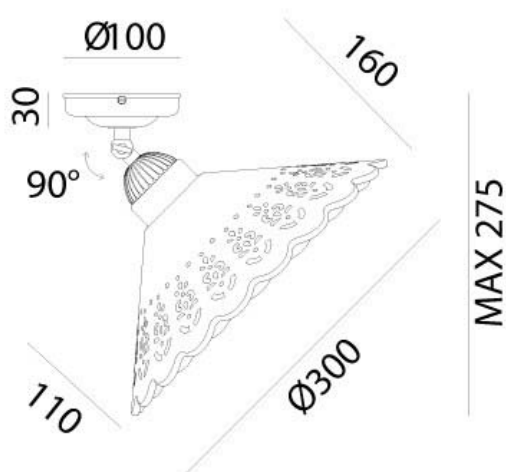

Tipologia: SOFFITTO
Type: CEILING LIGHT

Ambiente / Environment
INDOOR

Materiale: OTTONE - CERAMICA
Material: BRASS - CERAMIC

Finitura / Colore: OTTONE - CERAMICA
Finishing / Color: BRASS - CERAMIC

Fonte luminosa – Lighting Souce:
1xMax 46W E27

Voltaggio – Voltage
240V

Classe Energetica – Energetic Class
A++/E

PROTEZIONE IP – IP PROTECTION
IP20

PESO – WEIGHT
2,5Kg

Lampadina non inclusa
Light bulb not included