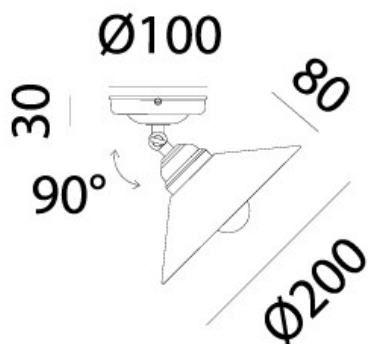

MAX 195

Tipologia: SOFFITTO
Type: CEILING LIGHT

Ambiente / Environment
INDOOR

Materiale: OTTONE - VETRO
Material: BRASS - GLASS

Finitura / Colore: OTTONE - VETRO
Finishing / Color: BRASS - GLASS

Fonte luminosa – Lighting Souce:
1x Max 46W E14

Voltaggio – Voltage
240V

Classe Energetica – Energetic Class
A++/E

PROTEZIONE IP – IP PROTECTION
IP20

PESO – WEIGHT
1Kg

Lampadina non inclusa
Light bulb not included