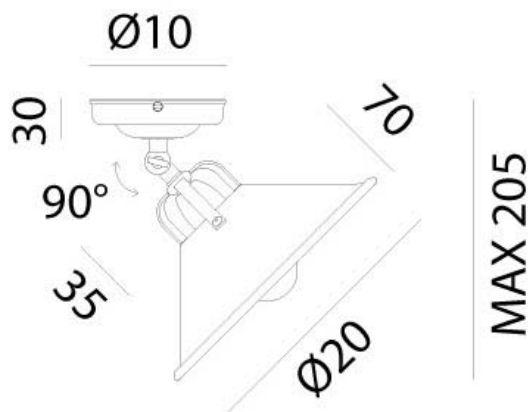

Tipologia: SOFFITTO
Type: CEILING LIGHT

Ambiente / Environment
INDOOR

Materiale: OTTONE
Material: BRASS

Finitura / Colore: OTTONE
Finishing / Color: BRASS

Fonte luminosa – Lighting Source:
1xMax 46W E14

Voltaggio – Voltage
240V

Classe Energetica – Energetic Class
A++/E

PROTEZIONE IP – IP PROTECTION
IP20

PESO – WEIGHT
1,5Kg

Lampadina non inclusa
Light bulb not included