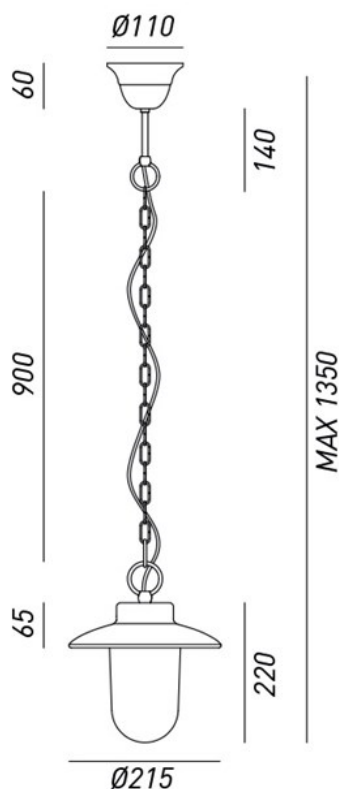

CALMAGGIORE – 233.03.ORB IL FANALE

L'impatto visivo delicato ma deciso caratterizza le lampade di questa collezione, destinate agli ambienti outdoor. I prodotti, realizzati in rame e ottone anticato, sono contraddistinti da un'efficiente emissione luminosa che conferisce carattere agli spazi arredati.

Tipologia: SOSPENSIONE

Type: PENDANT LIGHT

Ambiente / Environment
OUTDOOR

Materiale: OTTONE - RAME - VETRO BIANCO
Material: BRASS - COPPER - WHITE GLASS

Finitura / Colore: OTTONE - RAME - VETRO BIANCO
Finishing / Color: BRASS - COPPER - WHITE GLASS

Fonte luminosa – Lighting Souce:
1xMax 46W E27

Voltaggio – Voltage
240V

Classe Energetica – Energetic Class
A++/E

PROTEZIONE IP – IP PROTECTION
IP44

PESO – WEIGHT
2Kg

Lampadina non inclusa
Light bulb not included