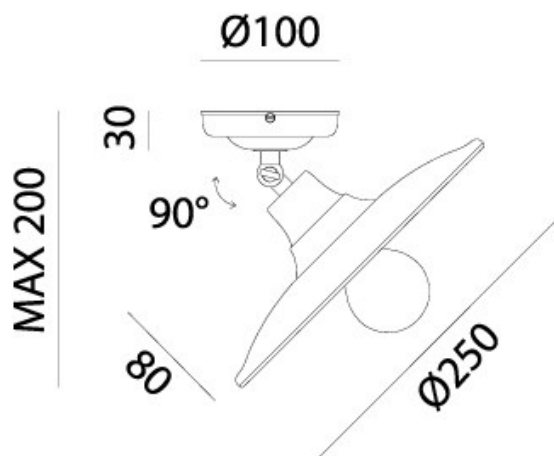

Tipologia: SOFFITTO
Type: CEILING LIGHT

Ambiente / Environment
INDOOR - OUTDOOR

Materiale: OTTONE - RAME
Material: BRASS - COPPER

Finitura / Colore: OTTONE - RAME
Finishing / Color: BRASS - COPPER

Fonte luminosa – Lighting Souce:
1xMax 57W E27

Voltaggio – Voltage
240V

Classe Energetica – Energetic Class
A++/E

PROTEZIONE IP – IP PROTECTION
IP20

PESO – WEIGHT
1,5Kg

Lampadina non inclusa
Light bulb not included