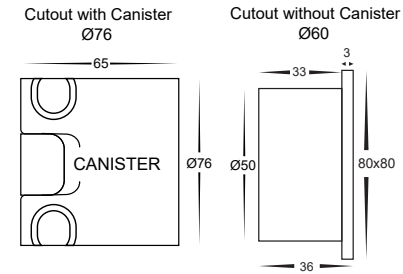

HV3215T-BR-12V Dimensions