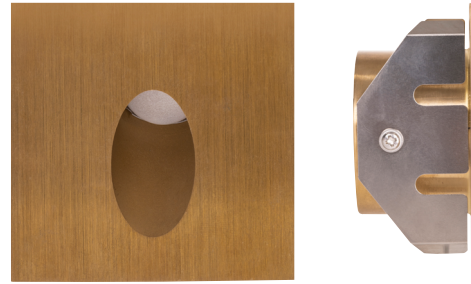

# Recess Solid Brass Recessed Wall Light

<b>Name</b>	Reces & Mini Reces
<b>Material</b>	Solid Brass
<b>Colour</b>	Brass (Will Age Over Time)
<b>IP Rating</b>	IP67
<b>Colour Temp</b>	<div style="display: flex; gap: 5px;"> <div style="width: 10px; height: 10px; background-color: yellow; border: 1px solid black;"></div> 3000k             <div style="width: 10px; height: 10px; background-color: lightblue; border: 1px solid black;"></div> 4000k             <div style="width: 10px; height: 10px; background-color: blue; border: 1px solid black;"></div> 5500k         </div>
<b>IK Rating</b>	IK10
<b>Installation Type</b>	Wall - Recessed
<b>Diffuser Type</b>	Frosted Glass
<b>Lamp Base</b>	Built in LED
<b>Max Wattage</b>	2.5w or 1w
<b>Protection Class</b>	3 (Low Voltage - No Earth Required)
<b>Lamp Expectancy</b>	<30,000hrs*
<b>CRI</b>	CRI>80
<b>SDCM</b>	<6
<b>UGR</b>	<17
<b>Dimmable</b>	Yes - Triac Dimmable
<b>Warranty</b>	3 Years Replacement*