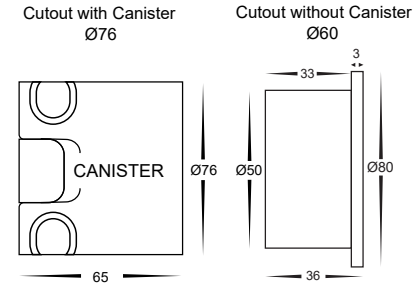

HV3205T-BR-12V Dimensions

HV3206T-BR-12V Dimensions