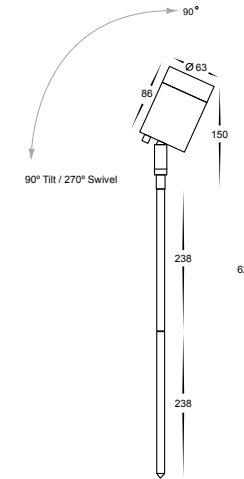

# Pointe Aluminium Black or White Garden Spike Light

<b>Name</b>	Pointe
<b>Material</b>	Aluminium
<b>Colour</b>	Poly Powder Coated Black or White
<b>IP Rating</b>	IP65
<b>Colour Temp</b>	<div style="display: flex; gap: 5px;"> <div style="width: 10px; height: 10px; background-color: #FFD700; border: 1px solid black;"></div> 3000k             <div style="width: 10px; height: 10px; background-color: #ADD8E6; border: 1px solid black;"></div> 4000k             <div style="width: 10px; height: 10px; background-color: #00CED1; border: 1px solid black;"></div> 5500k         </div>
<b>IK Rating</b>	IK08
<b>Installation Type</b>	Ground - Spike
<b>Diffuser Type</b>	Clear Glass
<b>Lamp Base</b>	MR16
<b>Max Wattage</b>	20w
<b>Cable Length</b>	2 Metres
<b>Protection Class</b>	MR16 = 3 (Low Voltage - No Earth Required)
<b>Lamp Expectancy</b>	<30,000hrs*
<b>CRI</b>	CRI>80
<b>SDCM</b>	<6
<b>UGR</b>	<45
<b>Dimmable</b>	No
<b>Warranty</b>	3 Years Replacement*

## Dimensions

## Product Ordering

Image	Part Number	Colour Temp	Lumens	Input Voltage	Beam Angle	Included LED	Barcode
	<b>HV1421T</b>	<div style="display: flex; gap: 5px;"> <div style="width: 10px; height: 10px; background-color: #FFD700; border: 1px solid black;"></div> 3000K             <div style="width: 10px; height: 10px; background-color: #ADD8E6; border: 1px solid black;"></div> 4000K             <div style="width: 10px; height: 10px; background-color: #00CED1; border: 1px solid black;"></div> 5500K         </div>	270lm 285lm 300lm	12v DC	120°	<b>TRI Colour</b> 5w MR16 LED	9350418015822
	<b>HV1421T-WHT</b>					<b>TRI Colour</b> 5w MR16 LED	9350418030504