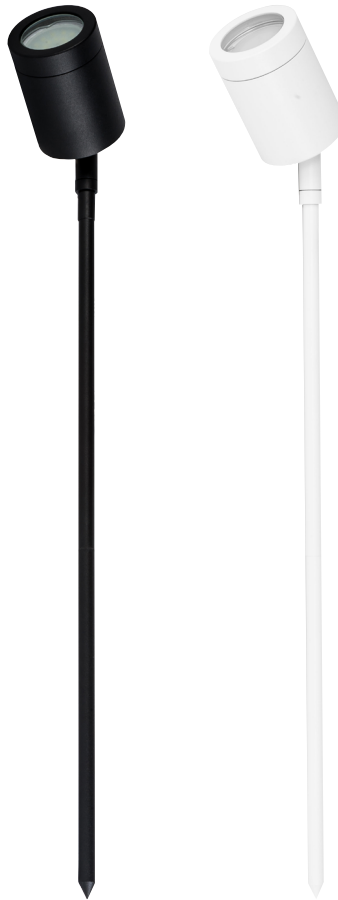

# Pointe Aluminium Black or White Garden Spike Light

<b>Name</b>	Pointe
<b>Material</b>	Aluminium
<b>Colour</b>	Poly Powder Coated Black or White
<b>IP Rating</b>	IP65
<b>Colour Temp</b>	<div style="display: flex; gap: 5px;"> <div style="width: 10px; height: 10px; background-color: #FFD700; border: 1px solid black;"></div> 3000k             <div style="width: 10px; height: 10px; background-color: #ADD8E6; border: 1px solid black;"></div> 4000k             <div style="width: 10px; height: 10px; background-color: #00CED1; border: 1px solid black;"></div> 5500k         </div>
<b>IK Rating</b>	IK08
<b>Installation Type</b>	Ground - Spike
<b>Diffuser Type</b>	Clear Glass
<b>Lamp Base</b>	MR16
<b>Max Wattage</b>	20w
<b>Cable Length</b>	2 Metres
<b>Protection Class</b>	MR16 = 3 (Low Voltage - No Earth Required)
<b>Lamp Expectancy</b>	<30,000hrs*
<b>CRI</b>	CRI>80
<b>SDCM</b>	<6
<b>UGR</b>	<45
<b>Dimmable</b>	No
<b>Warranty</b>	3 Years Replacement*

## Dimensions

## Product Ordering

Image	Part Number	Colour Temp	Lumens	Input Voltage	Beam Angle	Included LED	Barcode
	<b>HV1421T</b>	<div style="display: flex; gap: 5px;"> <div style="width: 10px; height: 10px; background-color: #FFD700; border: 1px solid black;"></div> 3000K             <div style="width: 10px; height: 10px; background-color: #ADD8E6; border: 1px solid black;"></div> 4000K             <div style="width: 10px; height: 10px; background-color: #00CED1; border: 1px solid black;"></div> 5500K         </div>	270lm 285lm 300lm	12v DC	120°	<b>TRI Colour</b> 5w MR16 LED	9350418015822
	<b>HV1421T-WHT</b>					<b>TRI Colour</b> 5w MR16 LED	9350418030504