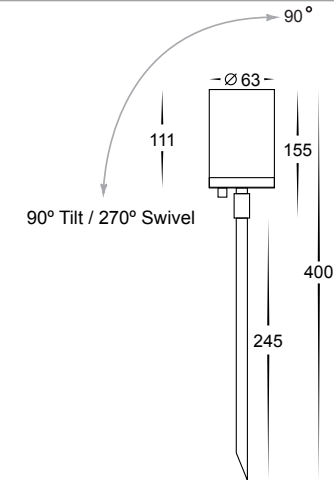

# Eden Solid Copper Garden Spike Light

<b>Name</b>	Eden
<b>Material</b>	Solid Copper
<b>Colour</b>	Copper (Will Age Over Time)
<b>IP Rating</b>	IP65
<b>Colour Temp</b>	<div style="display: flex; gap: 5px;"> <div style="width: 10px; height: 10px; background-color: #FFC000; border: 1px solid black;"></div> 3000k             <div style="width: 10px; height: 10px; background-color: #ADD8E6; border: 1px solid black;"></div> 4000k             <div style="width: 10px; height: 10px; background-color: #008080; border: 1px solid black;"></div> 5500k         </div>
<b>IK Rating</b>	IK08
<b>Installation Type</b>	Ground - Spike
<b>Diffuser Type</b>	Clear Glass
<b>Lamp Base</b>	MR16
<b>Max Wattage</b>	20w
<b>Cable Length</b>	2 Metres
<b>Protection Class</b>	MR16 = 3 (Low Voltage - No Earth Required)
<b>Lamp Expectancy</b>	<30,000hrs*
<b>CRI</b>	CRI>80
<b>SDCM</b>	<6
<b>UGR</b>	<45
<b>Dimmable</b>	No
<b>Warranty</b>	3 Years Replacement*

## Dimensions

## Product Ordering

Image	Part Number	Colour Temp	Lumens	Input Voltage	Beam Angle	Included LED	Barcode
	<b>HV1412T</b>	<div style="display: flex; gap: 5px;"> <div style="width: 10px; height: 10px; background-color: #FFC000; border: 1px solid black;"></div> 3000K             <div style="width: 10px; height: 10px; background-color: #ADD8E6; border: 1px solid black;"></div> 4000K             <div style="width: 10px; height: 10px; background-color: #008080; border: 1px solid black;"></div> 5500K         </div>	270lm 285lm 300lm	12v DC	120°	<b>TRI Colour</b> 5w MR16 LED	9350418015808