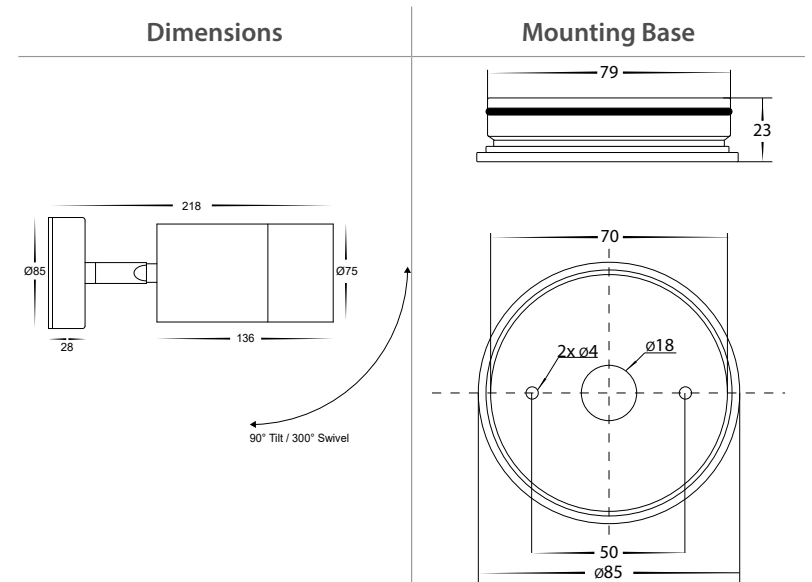

# Maxi Tivah 316 Stainless Steel Single Adjustable Spot Light

<b>Name</b>	Tivah
<b>Material</b>	316 Stainless Steel
<b>Colour</b>	Stainless Steel
<b>IP Rating</b>	IP65
<b>Colour Temp</b>	<div style="display: flex; gap: 5px;"> <div style="width: 10px; height: 10px; background-color: #FFD700; border: 1px solid black;"></div> 3000k             <div style="width: 10px; height: 10px; background-color: #ADD8E6; border: 1px solid black;"></div> 4000k             <div style="width: 10px; height: 10px; background-color: #00CED1; border: 1px solid black;"></div> 5500k         </div>
<b>IK Rating</b>	IK10
<b>Installation Type</b>	Wall - Surface Mounted
<b>Diffuser Type</b>	Clear Glass
<b>Lamp Base</b>	Built in LED
<b>Max Wattage</b>	1x 12w
<b>Protection Class</b>	1 (Requires Earth)
<b>Lamp Expectancy</b>	<30,000hrs*
<b>CRI</b>	CRI>80
<b>SDCM</b>	<6
<b>UGR</b>	<45
<b>Dimmable</b>	Yes - Triac Dimmable
<b>Warranty</b>	3 Years Replacement*

## Product Ordering

Image	Part Number	Colour Temp	Lumens	Input Voltage	Beam Angle	Included LED	Barcode
	<b>HV1208T</b>	<div style="display: flex; gap: 5px;"> <div style="width: 10px; height: 10px; background-color: #FFD700; border: 1px solid black;"></div> 3000K             <div style="width: 10px; height: 10px; background-color: #ADD8E6; border: 1px solid black;"></div> 4000K             <div style="width: 10px; height: 10px; background-color: #00CED1; border: 1px solid black;"></div> 5500K         </div>	1080lm 1140lm 1200lm	240v AC	60°	<b>TRI Colour</b> 12w Built in LED	9350418018908