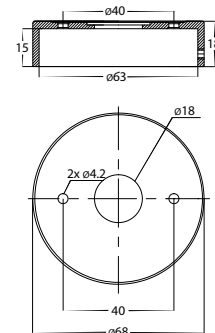

## Dimensions

## Product Ordering

Image	Part Number	Colour Temp	Lumens	Input Voltage	Beam Angle	Included LED	Barcode
	<b>HV1035T</b>	<div style="display: flex; gap: 5px;"> <div style="width: 10px; height: 10px; background-color: #FFD700; border: 1px solid black;"></div> 3000K  <div style="width: 10px; height: 10px; background-color: #ADD8E6; border: 1px solid black;"></div> 4000K  <div style="width: 10px; height: 10px; background-color: #00CED1; border: 1px solid black;"></div> 5500K         </div>	2x 240-560lm 2x 255-595lm 2x 270-630lm	240v AC	60°	<b>TRI Colour</b> 2x 3/5/7w GU10 LED	9350418014856
	<b>HV1037GU10T</b>		2x 270lm 2x 285lm 2x 300lm			<b>TRI Colour</b> 2x 5w GU10 LED	9350418014863
	<b>HV1037MR16T</b>		2x 270lm 2x 285lm 2x 300lm	12v DC	120°	<b>TRI Colour</b> 2x 5w MR16 LED	9350418014870