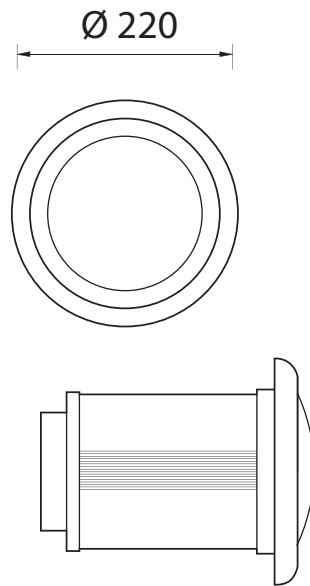

BL-1047

BL-1047.73X	BL-1047.74X
Lamp: HIE	Lamp: HSE
Power: 70W	Power: 70W
Base: E27	Base: E27

Available Colours:

X=2	<input type="checkbox"/>	White	X=9	<input type="checkbox"/>	Anthracite
X=3	<input type="checkbox"/>	Black			