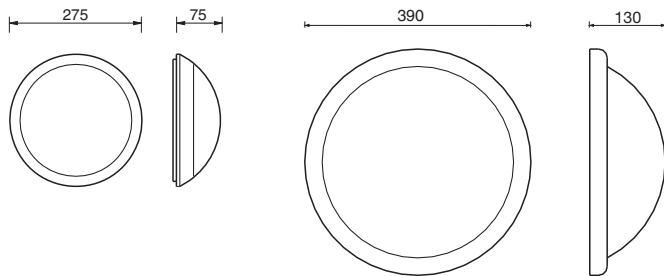

	Bianco White		Nero Black		Silver
--	-----------------	--	---------------	--	--------

Diffusore - Diffuser

Codice-Code **00 3080** per/for cod. **3080** **Vetro a nido d'ape**/Patterned glass

Codice-Code **00 3081** per/for cod. **3081** **Vetro a nido d'ape**/Patterned glass

Codice-Code **00 1000** per/for cod. **3088** **Vetro liscio**/Smooth glass

Codice-Code **08 1000** per/for cod. **3088** **Policarbonato**/Polycarbonate

3080

3088

3081