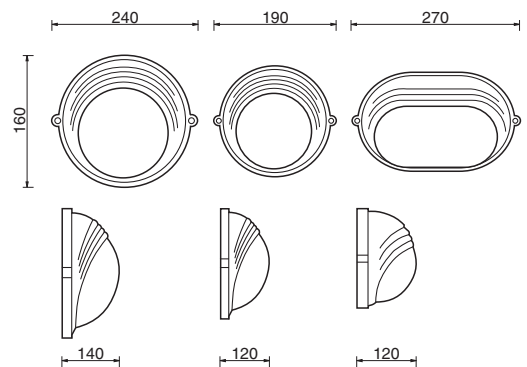

Ibis

9000

9001

9008

∅ 240

9010

∅ 190

Ibis

Classe I / Class I

	A60	100W	E27	IP54		Cod. 9008
	A60	75W	E27	IP54		Cod. 9000/9001
	A60	60W	E27	IP54		Cod. 9010
	TC	9W	G23	IP55		
	TC	2x9W	G23	IP55		
	TC-D	18W	G24 d-2	IP55		

Colori - Colour

Bianco
White

Nero
Black

Diffusore - Diffuser

Codice-Code	00 4000	per/for	Cod. 9000/9001
Codice-Code	00 860	per/for	Cod. 9008
Codice-Code	00 861	per/for	Cod. 9010

Cod. **9010** — piano verticale
vertical plane

Cod. **9008** — piano verticale
vertical plane