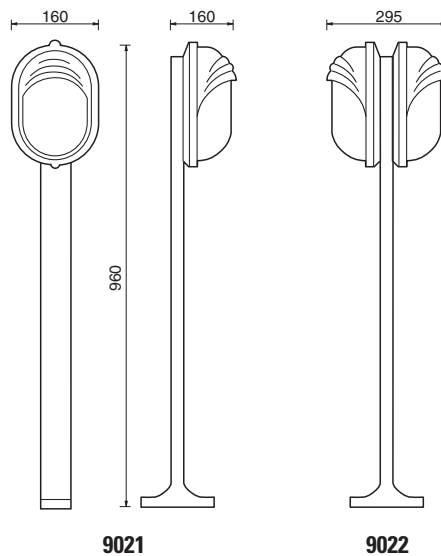

Ibis

Piantana da giardino composta da:

- Corpo in alluminio pressofuso
- Palo in alluminio estruso

Garden luminaire constructed of:

- Die-cast aluminium body
- Extruded aluminium post

9021

Ibis palo - Ibis post

CE	IP44		Classe I / Class I	F
	A60	75W	E27	
	TC	9W	G23	
	TC	2x9W	G23	
	TC-D	18W	G24 d-2	

Colori - Colour

	Bianco White		Nero Black
--	-----------------	--	---------------

Diffusore - Diffuser

Codice-Code **00 4000**

9020

9021

9022

Cod.
9020
9021

piano verticale
vertical plane

9020

9023