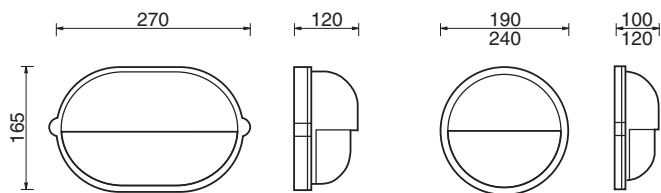

Alfa

					Classe I / Class I	
	A60	75W	E27	IP54	Cod. 9035/9036/9037	
	A60	60W	E27	IP54	Cod. 9011/9014	
	TC	9W	G23	IP55	Cod. 9035/9036/9037	
	TC	2x9W	G23	IP55	Cod. 9035/9036/9037	
	TC-D	18W	G24 d-2	IP55	Cod. 9035/9036/9037	

Cod. **9035** piano verticale
vertical plane

Cod. **9014** piano orizzontale
horizontal plane

9036
ø 240

9011
ø 190

9014
ø 190

9035

9037