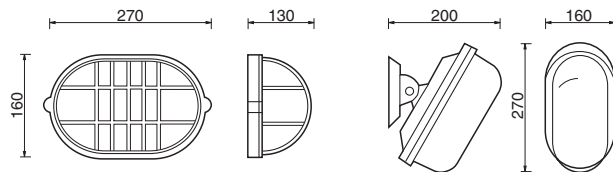

Alfa

CE IP54 **Classe I / Class I**

	A60	75W	E27
	TC	9W	G23
	TC	2x9W	G23
	TC-D	18W	G24 d-2

CE **IP44** **Classe I / Class I**

	A60	75W	E27	Cod. 5000/5001
	TC	2x9W	G23	Cod. 5000/5001

Colori - Colour

Bianco White Nero Black

Diffusore - Diffuser

Codice-Code **00 4000 per/for** Cod. **4000/4001/5000/5001/6000**
 Codice-Code **00 913 per/for** Cod. **4913**

Cod. **4001** piano orizzontale horizontal plane

Cod. **4000** piano orizzontale horizontal plane

Cod. **6000** piano verticale vertical plane

5000

5001

4000

4001

4913

6000