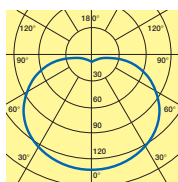

Alfa

CE IP54 **Classe I / Class I**

	A60	75W	E27
	TC	9W	G23
	TC	2x9W	G23
	TC-D	18W	G24 d-2

CE **IP44** **Classe I / Class I**

	A60	75W	E27	Cod. 5000/5001
	TC	2x9W	G23	Cod. 5000/5001

Colori - Colour

Bianco White Nero Black

Diffusore - Diffuser

Codice-Code **00 4000 per/for** Cod. **4000/4001/5000/5001/6000**
Codice-Code **00 913 per/for** Cod. **4913**

Cod. **4001** piano orizzontale horizontal plane