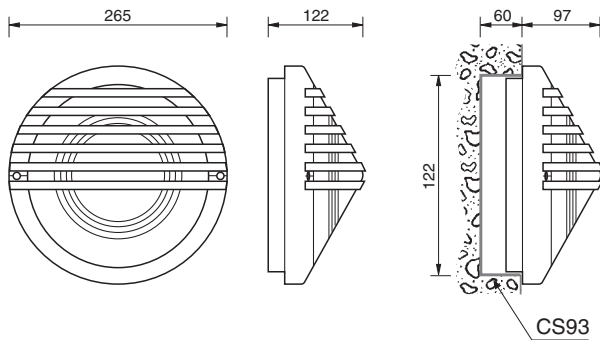

Diffusore - Diffuser

Codice-Code	00 9380	Vetro/Glass
Codice-Code	08 9380	Polic. OP/Polyc. OP
Codice-Code	09 9380	Polic. TR/Polyc. TR

9321

9322

Astra

Astra

CE	IP55	☀️	⚠️	⚠️	Classe I / Class I	⚡
💡	A60	60W	E27	Diffusore policarbonato Polycarbonate diffuser		
💡	A60	75W	E27			
💡	TC	2x9W	G23			
💡	TC-D	18W	G24 d-2			
💡	TC-D	26W	G24 d-3			

Colori - Colour

☐ Bianco White	☐ Nero Black	☐ Silver
-------------------	-----------------	----------

Diffusore - Diffuser

Codice-Code	00 9380	Vetro/Glass
Codice-Code	08 9380	Polic. OP/Polyc. OP
Codice-Code	09 9380	Polic. TR/Polyc. TR

9323

9324

9325

CS93

Controcassa in tecnopolimero che permette un'installazione a semincasso per ridurre la sporgenza totale dell'apparecchio. Ø mm 260 - h mm 60.

Technopolymer holder that allows semi-recessed mounting to reduce total fitting projection. Ø mm 260 - h mm 60.