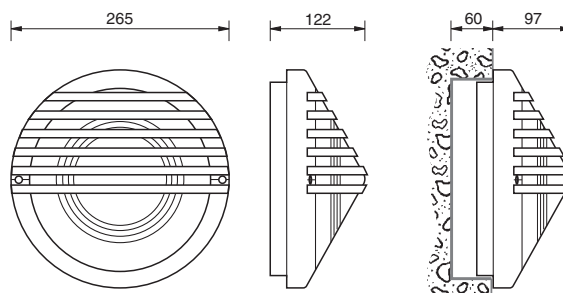

Diffusore - Diffuser

Codice-Code	00 9380	Vetro/Glass
Codice-Code	08 9380	Polic. OP/Polyc. OP
Codice-Code	09 9380	Polic. TR/Polyc. TR

9321

9322

Astra

Astra

CE	IP55	☀️	⚠️	⚠️	Classe I / Class I	⚡
💡	A60	60W	E27	Diffusore policarbonato Polycarbonate diffuser		
💡	A60	75W	E27			
💡	TC	2x9W	G23			
💡	TC-D	18W	G24 d-2			
💡	TC-D	26W	G24 d-3			

9323

9324

9325

CS93

Controcassa in tecnopolimero che permette un'installazione a semincasso per ridurre la sporgenza totale dell'apparecchio. Ø mm 260 - h mm 60.

Technopolymer holder that allows semi-recessed mounting to reduce total fitting projection. Ø mm 260 - h mm 60.