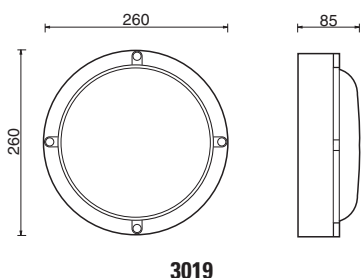

Alfa round

3019

3020

3021

3022

**Apparecchio protetto
contro gli atti vandalici**
Rough service luminaire

3019

Alfa tonda - Alfa round