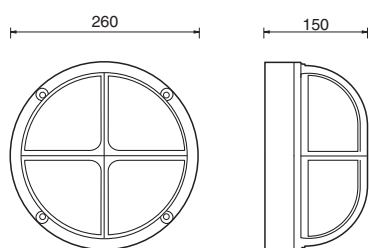

Alfa round

3019

3020

3021

3022

**Apparecchio protetto
contro gli atti vandalici**
Rough service luminaire

3019

Alfa tonda - Alfa round