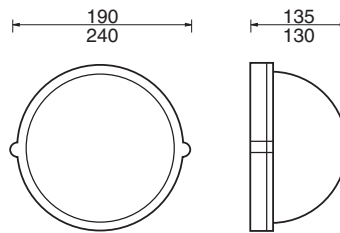

Diffusore - Diffuser

Codice-Code	00 860 per/for	Cod.	3000/3001
Codice-Code	00 861 per/for	Cod.	3012
Codice-Code	00 905 per/for	Cod.	3905

Cod. 3001 piano orizzontale
horizontal plane