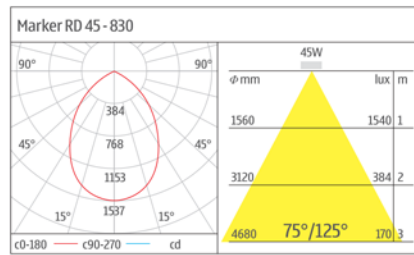

□ White

□ ϕ 205 mm (Cut out)

Order No.	Marker RD 45 - 840	Marker RD 45 - 850
Power(W)	45	45
Voltage(V)	110-240	110-240
DC(mA)	1400	1400
CCT(K)	4000	5000
CRI	75	75
Beam Angle(°)	75/125	75/125
Hot Lumen(Lm)	2830	2910
Power Factor	>0.95	>0.95
Rated Life(°C)	-30~40	-30~40
Weight(Kg)	1.1	1.1
CTN(PCS)	8	8