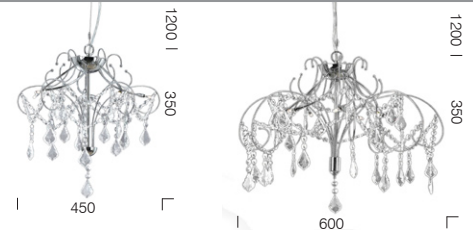

Hendry

PENDANT

The delicate and beautiful Hendry series is the perfect touch for your décor. Imperial cut crystal draped on a dazzling chrome frame exudes classic glamour.

12
VOLT

Hendry 5 pendant
20w G4 Jv 12v

Hendry 7 pendant
20w G4 Jv 12v

Colours: Chrome & crystal.