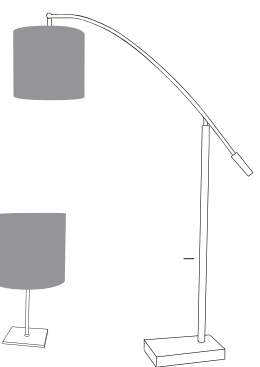

Durum 35
+
Mod TL 35

Durum 35
+
Lob FL