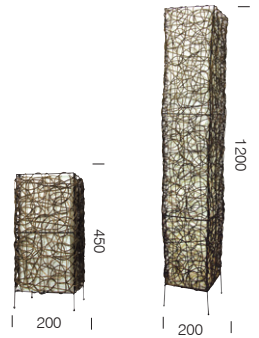

## TABLE LAMP AND FLOOR LAMP

**Afrik table lamp**  
60w B22

**Afrik floor lamp**  
2x60w B22

**Colours:** Rattan.