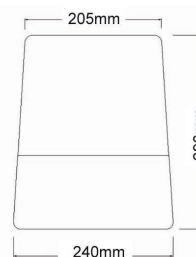

TESLA SERIES

E27 Table Lamps

- Material: wood & glass
- Max.wattage: 45W
- E27 lamp holder
- Globe not included
- For indoor use
- 1 year replacement warranty

▲ TESLA-1

▲ TESLA-2

▲ TESLA-C1

CODE	DESCRIPTION	DIMENSIONS		
		BASE (mm)	HEIGHT (mm)	CARTON QTY
TESLA-1	BLONDE WOOD RECT BLOCK TABLE LAMP	200	78	1/8
TESLA-2	BLONDE WOOD RND BASE TABLE LAMP	Ø85	90	1/12
TESLA-C1	BLONDE WOOD AMBER GLASS TABLE LAMP	Ø240	290	1/2