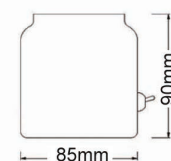

TESLA SERIES

E27 Table Lamps

- Material: wood & glass
- Max.wattage: 45W
- E27 lamp holder
- Globe not included
- For indoor use
- 1 year replacement warranty

▲ TESLA-1

▲ TESLA-2

▲ TESLA-C1

CODE	DESCRIPTION	DIMENSIONS		
		BASE (mm)	HEIGHT (mm)	CARTON QTY
TESLA-1	BLONDE WOOD RECT BLOCK TABLE LAMP	200	78	1/8
TESLA-2	BLONDE WOOD RND BASE TABLE LAMP	Ø85	90	1/12
TESLA-C1	BLONDE WOOD AMBER GLASS TABLE LAMP	Ø240	290	1/2