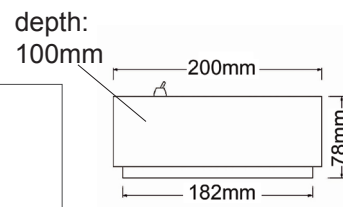

TESLA SERIES

E27 Table Lamps

- Material: wood & glass
- Max.wattage: 45W
- E27 lamp holder
- Globe not included
- For indoor use
- 1 year replacement warranty

▲ TESLA-1

▲ TESLA-2

▲ TESLA-C1

CODE	DESCRIPTION	DIMENSIONS		
		BASE (mm)	HEIGHT (mm)	CARTON QTY
TESLA-1	BLONDE WOOD RECT BLOCK TABLE LAMP	200	78	1/8
TESLA-2	BLONDE WOOD RND BASE TABLE LAMP	Ø85	90	1/12
TESLA-C1	BLONDE WOOD AMBER GLASS TABLE LAMP	Ø240	290	1/2