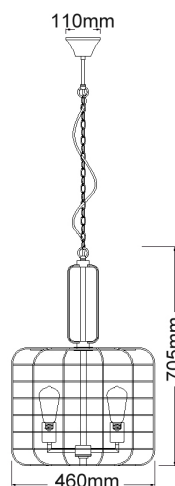

ROBIN SERIES

240V E27 MODERN PENDANT LIGHTS

ROBIN1

ROBIN2

FEATURES

- Input voltage: 240V AC
- Material: steel
- Max.wattage: 60W
- Lamps not included
- ES base
- IP20
- 1 year replacement warranty

SPECIFICATIONS

CODE	DESCRIPTION	DIAM. (mm)	FITTING L. (mm)	CABLE L. (mm)	CARTON QTY
ROBIN1	4XE27 WHITE BIRDCAGE PENDANT	460	705	3000	1/1
ROBIN2	4XE27 BLACK BIRDCAGE PENDANT	460	705	3000	1/1

UPDATED ON 13/10/2015