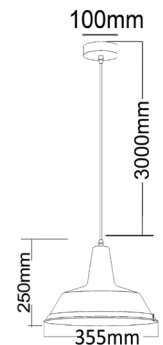

## DIVO SERIES

- Material: steel
- Max.wattage: 60W
- E27 lamp base
- Globe not included
- For indoor use
- 1 year replacement warranty

▲ DIVO1

▲ DIVO3

▲ DIVO6

▲ DIVO7

▲ DIVO8

▲ DIVO9

CODE	DESCRIPTION	DIAM (mm)	FITTING L (mm)	CABLE L (mm)	CANOPY OD (mm)	CARTON QTY
DIVO1	1XE27 ANTIQUE BRASS ANGLED DOME PENDANT	Ø355	250	2990	Ø100	1/1
DIVO2	1XE27 CHROME ANGLED DOME PENDANT	Ø355	250	2990	Ø100	1/1
DIVO3	1XE27 SATIN CHROME ANGLED DOME PENDANT	Ø355	250	2990	Ø100	1/1
DIVO4	1XE27 WHITE ANGLED DOME PENDANT	Ø355	250	2990	Ø100	1/1
DIVO5	1XE27 BLACK ANGLED DOME PENDANT	Ø355	250	2990	Ø100	1/1
DIVO6	1XE27 BLUE ANGLED DOME PENDANT	Ø355	250	2990	Ø100	1/1
DIVO7	1XE27 RED ANGLED DOME PENDANT	Ø355	250	2990	Ø100	1/1
DIVO8	1XE27 GREEN ANGLED DOME PENDANT	Ø355	250	2990	Ø100	1/1
DIVO9	1XE27 YELLOW ANGLED DOME PENDANT	Ø355	250	2990	Ø100	1/1