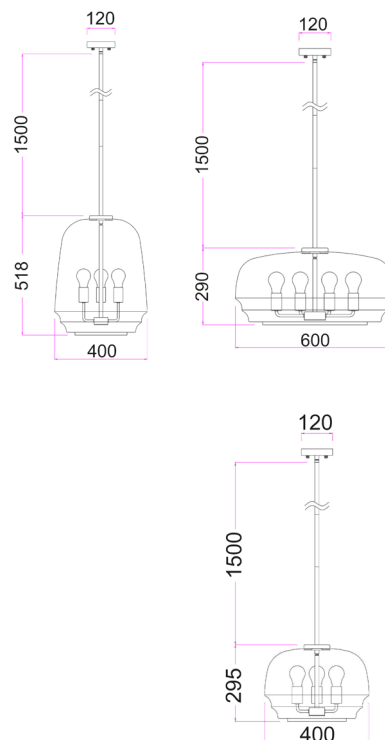

CUAD

Interior Glass with Rod Pendant Lights

CUAD1
3XE27 (Smoky Black)

CUAD2
4XE27 (Amber)

CUAD3
3XE27 (Clear)

- Input voltage: 220-240V
- Material: iron & glass
- Lamp holder: E27 (Max.40W globe)
- Globe not included
- For indoor use only

1YEAR
Replacement
Warranty

Part No.	CUAD1, CUAD2, CUAD3
Description	PENDANT ES 40W Glass Shade Hardware & Rod
Material	Iron & glass
Lamp holder	CUAD1: 3xE27 (Max.40W) CUAD2: 4xE27 (Max.40W) CUAD3: 3xE27 (Max.40W)
Product Dimensions	CUAD1: Ø400 x H518mm CUAD2: Ø600 x H290mm CUAD3: Ø400 x H295mm
Suspension	1500mm Rod
Canopy size	Ø120mm
Box	CUAD1: 46x46x59cm (6.7kg) CUAD2: 66x66x37cm (9.8kg) CUAD3: 46x46x37cm (5.6kg)
Carton QTY	1/1