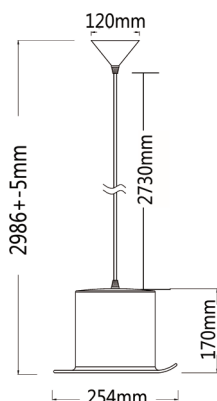

▲ CABARET1

▲ CABARET2

CABARET SERIES

- Material: aluminium
- Max.wattage: 40W
- E27 lamp base
- Globe not included
- For indoor use
- 1 year replacement warranty

CODE	DESCRIPTION	DIMENSIONS				
		DIAM (mm)	FITTING L (mm)	CABLE L (mm)	CANOPY OD (mm)	CARTON QTY
CABARET1	1XE27 BLK FLAT HAT PENDANT	Ø254	170	2700	Ø120	1/1
CABARET2	1XE27 BLK RND HAT PENDANT	Ø254	170	2700	Ø120	1/1