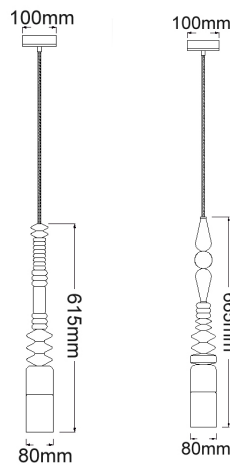

BEAD SERIES

E27 PENDANT LIGHTS

- Material: wood & glass
- Max. wattage: 40W
- E27 base
- Lamp not included
- IP20 for indoor use
- 1 year replacement warranty

BEAD1

BEAD2

BEAD1.2

BEAD3,4

BEAD3

BEAD4

CODE	DESCRIPTION	DIAM.	FITTING L.	CABLE L.	CANOPY DIAM.	WEIGHT	BOX	CARTON QTY
BEAD1	DARK WOOD ES PENDANT LIGHT	80mm	615mm	3000mm	100mm	1.5kg	38x37x16cm	1/4
BEAD2	BLONDE WOOD ES PENDANT LIGHT	80mm	615mm	3000mm	100mm	1.5kg	38x37x16cm	1/4
BEAD3	DARK WOOD ES PENDANT LIGHT	80mm	665mm	3000mm	100mm	1.5kg	38x37x16cm	1/4
BEAD4	BLONDE WOOD ES PENDANT LIGHT	80mm	665mm	3000mm	100mm	1.5kg	38x37x16cm	1/4