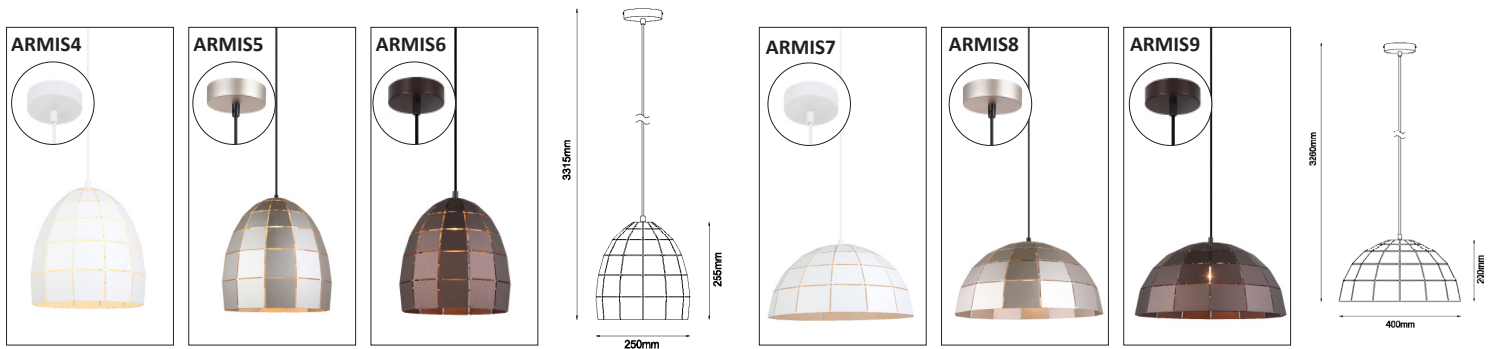

## ARMIS SERIES

- Material: iron
- Max.wattage: 72W (for halogen)
- E27 lamp base
- Globe not included
- 1 year replacement warranty
- Carton QTY: 1/1

CODE	DESCRIPTION	DIAM (mm)	FITTING L (mm)	CABLE L (mm)	CANOPY D (mm)
ARMIS1	PENDANT ES 72W Matt White Tiled (Iron) Wine Glass	300	270	3000	110
ARMIS2	PENDANT ES 72W Champagne Gold Tiled (Iron) Wine Glass	300	270	3000	110
ARMIS3	PENDANT ES 72W Coffee Tiled (Iron) Wine Glass	300	270	3000	110
ARMIS4	PENDANT ES 72W Matt White Tiled (Iron) Ellipse	250	255	3000	110
ARMIS5	PENDANT ES 72W Champagne Gold Tiled (Iron) Ellipse	250	255	3000	110
ARMIS6	PENDANT ES 72W Coffee Tiled (Iron) Ellipse	250	255	3000	110
ARMIS7	PENDANT ES 72W Matt White Tiled (Iron) Dome	400	200	3000	110
ARMIS8	PENDANT ES 72W Champagne Gold Tiled (Iron) Dome	400	200	3000	110
ARMIS9	PENDANT ES 72W Coffee Tiled (Iron) Dome	400	200	3000	110