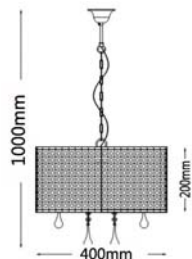

**GEM1-R**  
Round Brown  
3xE14  
Iron/PVC shade/  
Crystal  
D: 400mm  
H: 1000mm

**GEM4-O**  
Oval Brown  
4xE14  
Iron/PVC shade/  
Crystal  
L : 700mm  
W: 250mm  
H : 1000mm

**GEM2-R**  
Round Silver  
3xE14  
Iron/PVC shade/  
Crystal  
D: 400mm  
H: 1000mm

**GEM5-O**  
Oval Silver  
4xE14  
Iron/PVC shade/  
Crystal  
L : 700mm  
W: 250mm  
H : 1000mm

**GEM3-R**  
Round Black  
3xE14  
Iron/PVC shade/  
Crystal/Glass  
D: 400mm  
H: 1000mm

**GEM6-O**  
Oval Black  
4xE14  
Iron/PVC shade/  
Crystal  
L : 700mm  
W: 250mm  
H : 1000mm