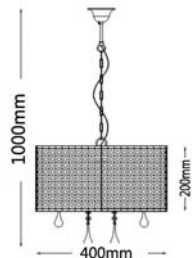

**GEM1-R**  
Round Brown  
3xE14  
Iron/PVC shade/  
Crystal  
D: 400mm  
H: 1000mm

**GEM4-O**  
Oval Brown  
4xE14  
Iron/PVC shade/  
Crystal  
L : 700mm  
W: 250mm  
H : 1000mm

**GEM2-R**  
Round Silver  
3xE14  
Iron/PVC shade/  
Crystal  
D: 400mm  
H: 1000mm

**GEM5-O**  
Oval Silver  
4xE14  
Iron/PVC shade/  
Crystal  
L : 700mm  
W: 250mm  
H : 1000mm

**GEM3-R**  
Round Black  
3xE14  
Iron/PVC shade/  
Crystal/Glass  
D: 400mm  
H: 1000mm

**GEM6-O**  
Oval Black  
4xE14  
Iron/PVC shade/  
Crystal  
L : 700mm  
W: 250mm  
H : 1000mm