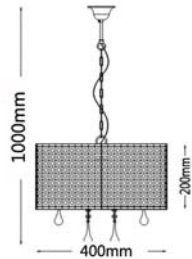

**GEM1-R**  
Round Brown  
3xE14  
Iron/PVC shade/  
Crystal  
D: 400mm  
H: 1000mm

**GEM4-O**  
Oval Brown  
4xE14  
Iron/PVC shade/  
Crystal  
L : 700mm  
W: 250mm  
H : 1000mm

**GEM2-R**  
Round Silver  
3xE14  
Iron/PVC shade/  
Crystal  
D: 400mm  
H: 1000mm

**GEM5-O**  
Oval Silver  
4xE14  
Iron/PVC shade/  
Crystal  
L : 700mm  
W: 250mm  
H : 1000mm

**GEM3-R**  
Round Black  
3xE14  
Iron/PVC shade/  
Crystal/Glass  
D: 400mm  
H: 1000mm

**GEM6-O**  
Oval Black  
4xE14  
Iron/PVC shade/  
Crystal  
L : 700mm  
W: 250mm  
H : 1000mm