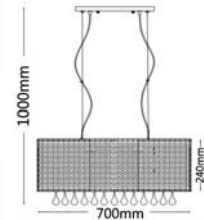

**GEM1-R**  
Round Brown  
3xE14  
Iron/PVC shade/  
Crystal  
D: 400mm  
H: 1000mm

**GEM4-O**  
Oval Brown  
4xE14  
Iron/PVC shade/  
Crystal  
L : 700mm  
W: 250mm  
H : 1000mm

**GEM2-R**  
Round Silver  
3xE14  
Iron/PVC shade/  
Crystal  
D: 400mm  
H: 1000mm

**GEM5-O**  
Oval Silver  
4xE14  
Iron/PVC shade/  
Crystal  
L : 700mm  
W: 250mm  
H : 1000mm

**GEM3-R**  
Round Black  
3xE14  
Iron/PVC shade/  
Crystal/Glass  
D: 400mm  
H: 1000mm

**GEM6-O**  
Oval Black  
4xE14  
Iron/PVC shade/  
Crystal  
L : 700mm  
W: 250mm  
H : 1000mm