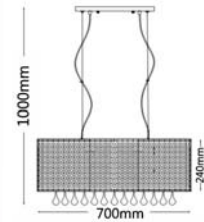

**GEM1-R**  
Round Brown  
3xE14  
Iron/PVC shade/  
Crystal  
D: 400mm  
H: 1000mm

**GEM4-O**  
Oval Brown  
4xE14  
Iron/PVC shade/  
Crystal  
L : 700mm  
W: 250mm  
H : 1000mm

**GEM2-R**  
Round Silver  
3xE14  
Iron/PVC shade/  
Crystal  
D: 400mm  
H: 1000mm

**GEM5-O**  
Oval Silver  
4xE14  
Iron/PVC shade/  
Crystal  
L : 700mm  
W: 250mm  
H : 1000mm

**GEM3-R**  
Round Black  
3xE14  
Iron/PVC shade/  
Crystal/Glass  
D: 400mm  
H: 1000mm

**GEM6-O**  
Oval Black  
4xE14  
Iron/PVC shade/  
Crystal  
L : 700mm  
W: 250mm  
H : 1000mm