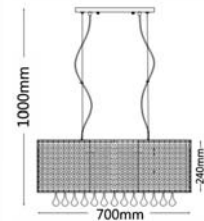

**GEM1-R**  
Round Brown  
3xE14  
Iron/PVC shade/  
Crystal  
D: 400mm  
H: 1000mm

**GEM4-O**  
Oval Brown  
4xE14  
Iron/PVC shade/  
Crystal  
L : 700mm  
W: 250mm  
H : 1000mm

**GEM2-R**  
Round Silver  
3xE14  
Iron/PVC shade/  
Crystal  
D: 400mm  
H: 1000mm

**GEM5-O**  
Oval Silver  
4xE14  
Iron/PVC shade/  
Crystal  
L : 700mm  
W: 250mm  
H : 1000mm

**GEM3-R**  
Round Black  
3xE14  
Iron/PVC shade/  
Crystal/Glass  
D: 400mm  
H: 1000mm

**GEM6-O**  
Oval Black  
4xE14  
Iron/PVC shade/  
Crystal  
L : 700mm  
W: 250mm  
H : 1000mm